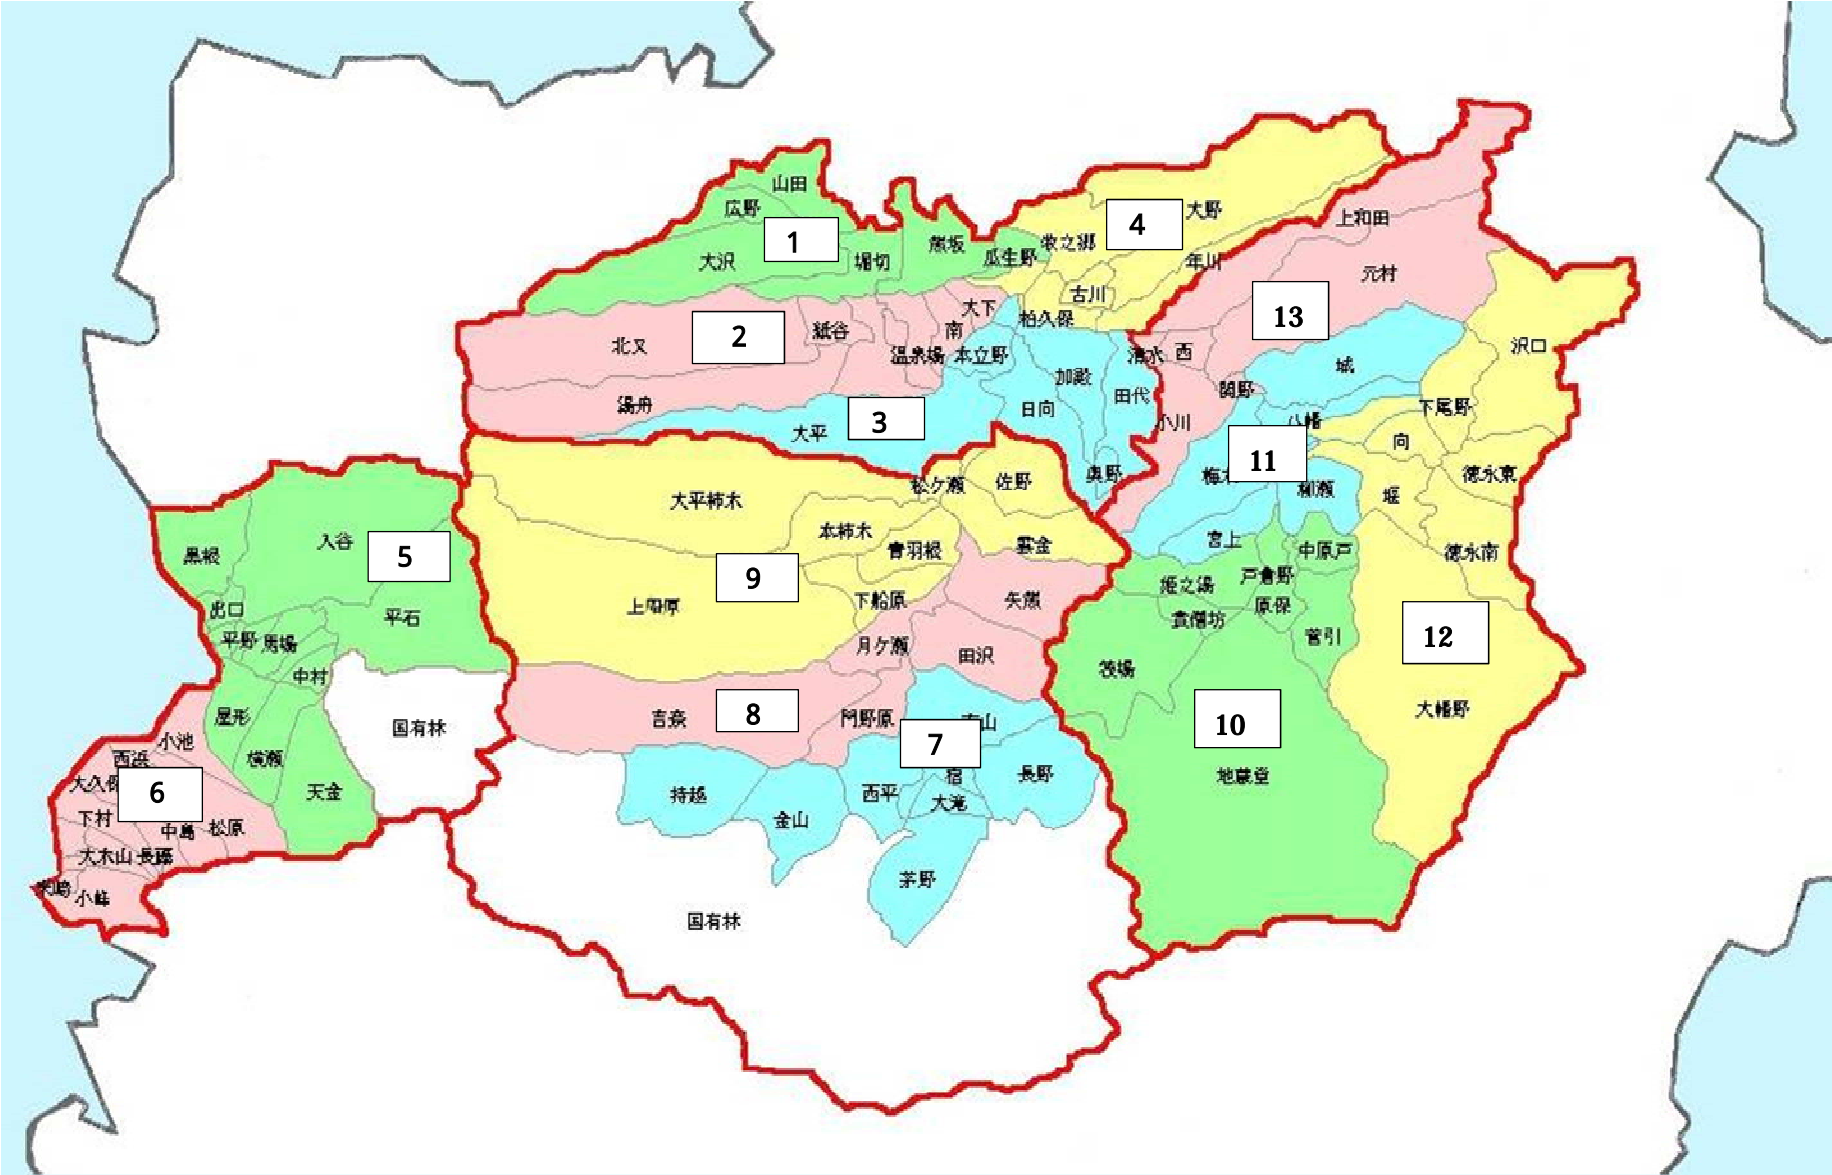

協議会の区分け図(13地区)

熊坂小学校区(大沢・堀切・山田・熊坂・瓜生野・ニュータウン)

修善寺小学校区(紙谷・雇用促進・北又・湯舟・中里・大下・半経寺・下神戸・中神戸・
上神戸・小坂・弁天町・小山・南町・本町・遊覧町・桂町・芝山台・
藤ヶ平)

修善寺東小学校区(大平・本立野・小立野・日向・加殿・田代・奥野)

修善寺南小学校区(横瀬・駅前・柏久保・古川・牧之郷・大野・年川・嵯峨・)

旧土肥小学校区(大藪・中浜・平野・屋形・金山・馬場・水口・中村(土肥)・横瀬・天金・
新田・土肥団地・平石・浜・黒根・出口・入谷)

旧土肥南小学校区(小池・松原・西浜・上野・中島・長藤・大久保・下村・中村(小下田)・
大木山・菅沼・坂ノ上・米崎・小峰・藤沢)

旧湯ヶ島小学校区(宿・大滝・茅野・長野・西平・金山・持越・市山)

旧月ヶ瀬小学校区(門野原・吉奈・月ヶ瀬・田沢・矢熊)

旧狩野小学校区(上船原・下船原・青羽根・本柿木・大平柿木・松ヶ瀬・佐野・雲金・
南修善寺グランドビレッジ)

旧八岳小学校区(地蔵堂・原保・菅引・中原戸・戸倉野・筏場・貴僧坊・姫之湯)

旧八幡小学校区(八幡・城・梶山・伊豆平パールタウン・中伊豆高原(小松別荘)・梅木・
宮上・柳瀬)

旧大東小学校区(堰・下尾野・向・大幡野・沢口・冷川持越・天城高原(別荘地)・
丸野高原(別荘地)・徳永南・徳永東)

旧白岩小学校区(関野・元村・小川・西・清水・上和田・ニューライフ)