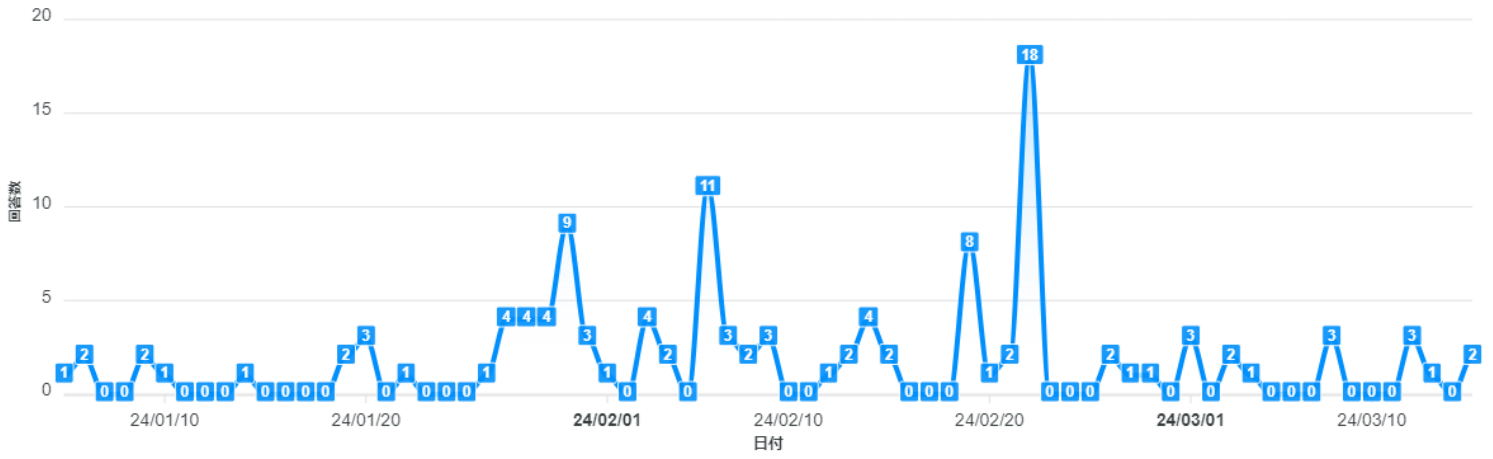

議員定数などに関するアンケート回答

回答数推移

性別 (自由記述)

年齢

お住まい

ご職業

あなたは、議会の活動・議会の役割に関心がありますか。

相談や要望、会話をしたりする議員はいますか。

伊豆市議会の活動は、何で知りますか。

伊豆市議会の議員定数は16人ですが、どう思いますか。

Q8で多くてもよい、少なくてもよいと答えた方は、何人くらいの増減がよいとお答えください。

あなたが議会に期待することは何ですか。