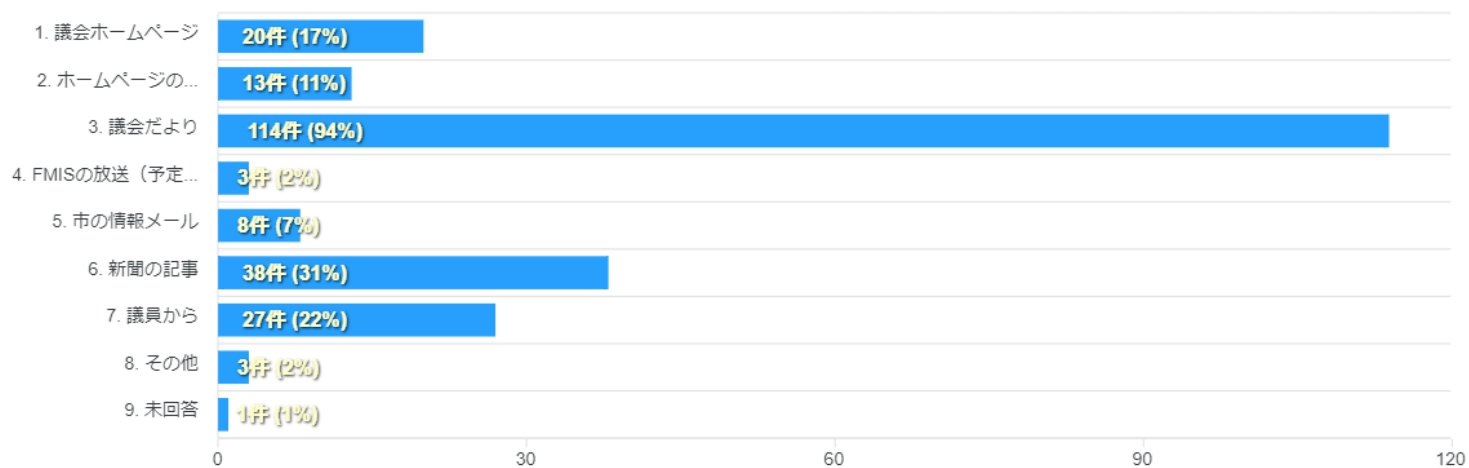

議員定数などに関するアンケート回答

回答数推移

性別 (自由記述)

年齢

お住まい

ご職業

あなたは、議会の活動・議会の役割に関心がありますか。

相談や要望、会話をしたりする議員はいますか。

伊豆市議会の活動は、何で知りますか。

伊豆市議会の議員定数は16人ですが、どう思いますか。

Q8で多くてもよい、少なくてもよいと答えた方は、何人くらいの増減がよいとお答えください。

あなたが議会に期待することは何ですか。