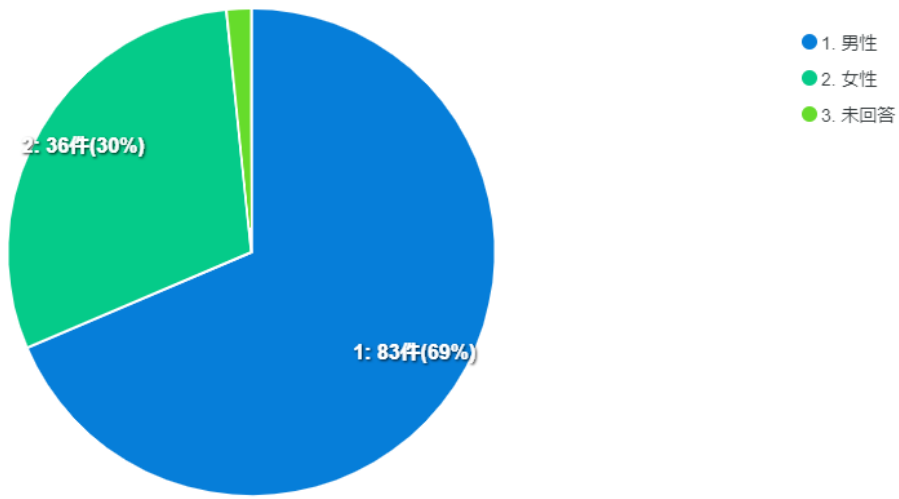

議員定数などに関するアンケート回答

回答数推移

性別 (自由記述)

年齢

お住まい

ご職業

あなたは、議会の活動・議会の役割に関心がありますか。

相談や要望、会話をしたりする議員はいますか。

伊豆市議会の活動は、何で知りますか。

伊豆市議会の議員定数は16人ですが、どう思いますか。

Q8で多くてもよい、少なくてもよいと答えた方は、何人くらいの増減がよいとお答えください。

あなたが議会に期待することは何ですか。