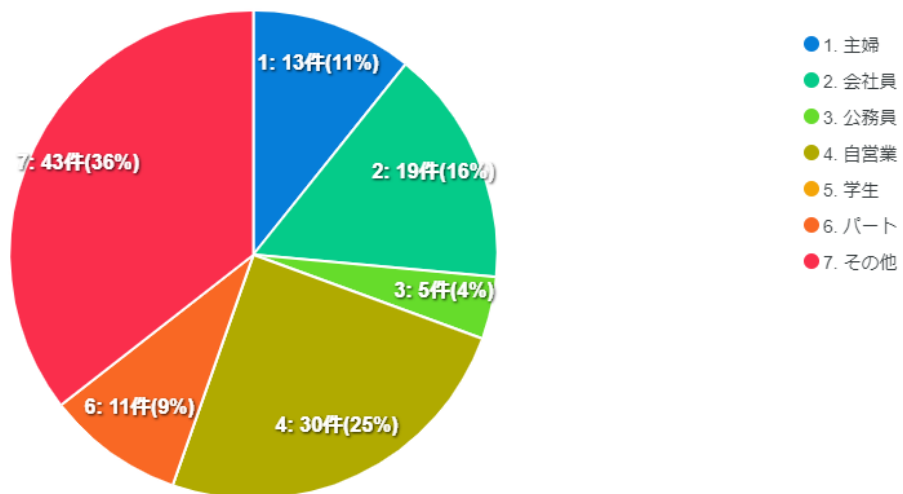

議員定数などに関するアンケート回答

回答数推移

性別 (自由記述)

年齢

お住まい

ご職業

あなたは、議会の活動・議会の役割に関心がありますか。

相談や要望、会話をしたりする議員はいますか。

伊豆市議会の活動は、何で知りますか。

伊豆市議会の議員定数は16人ですが、どう思いますか。

Q8で多くてもよい、少なくてもよいと答えた方は、何人くらいの増減がよいとお答えください。

あなたが議会に期待することは何ですか。