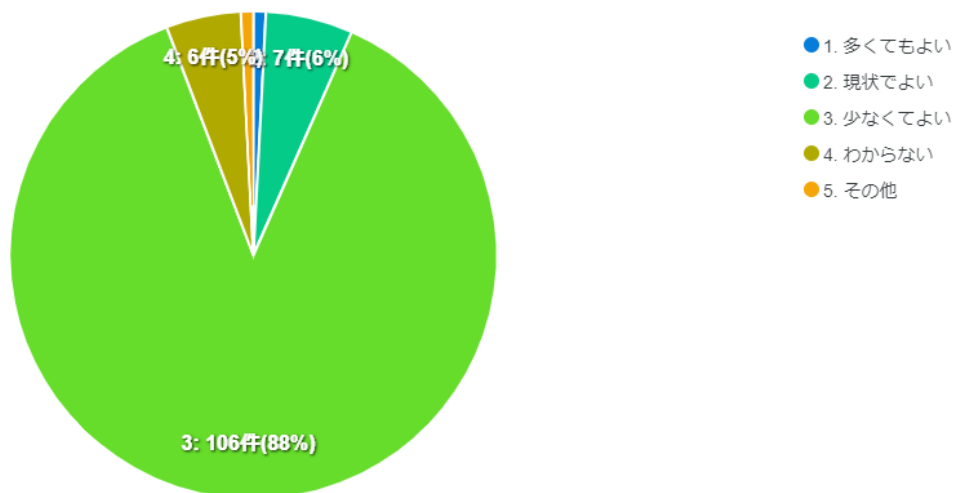

議員定数などに関するアンケート回答

回答数推移

性別 (自由記述)

年齢

お住まい

ご職業

あなたは、議会の活動・議会の役割に関心がありますか。

相談や要望、会話をしたりする議員はいますか。

伊豆市議会の活動は、何で知りますか。

伊豆市議会の議員定数は16人ですが、どう思いますか。

Q8で多くてもよい、少なくてもよいと答えた方は、何人くらいの増減がよいとお答えください。

あなたが議会に期待することは何ですか。