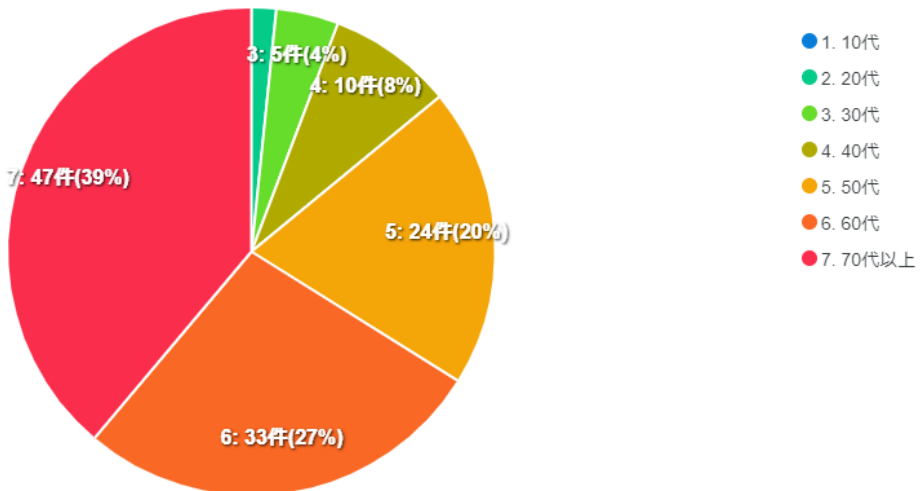

議員定数などに関するアンケート回答

回答数推移

性別 (自由記述)

年齢

お住まい

ご職業

あなたは、議会の活動・議会の役割に関心がありますか。

相談や要望、会話をしたりする議員はいますか。

伊豆市議会の活動は、何で知りますか。

伊豆市議会の議員定数は16人ですが、どう思いますか。

Q8で多くてもよい、少なくてもよいと答えた方は、何人くらいの増減がよいとお答えください。

あなたが議会に期待することは何ですか。