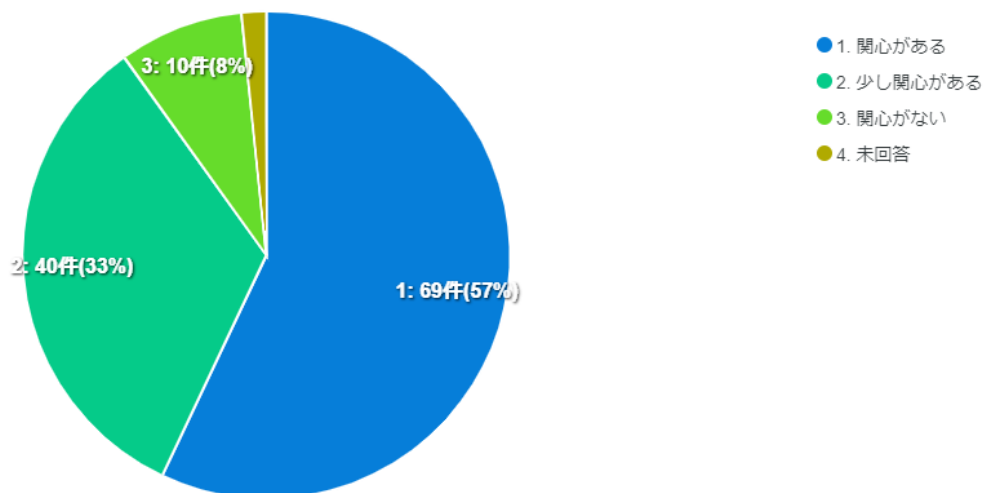

議員定数などに関するアンケート回答

回答数推移

性別 (自由記述)

年齢

お住まい

ご職業

あなたは、議会の活動・議会の役割に関心がありますか。

相談や要望、会話をしたりする議員はいますか。

伊豆市議会の活動は、何で知りますか。

伊豆市議会の議員定数は16人ですが、どう思いますか。

Q8で多くてもよい、少なくてもよいと答えた方は、何人くらいの増減がよいとお答えください。

あなたが議会に期待することは何ですか。