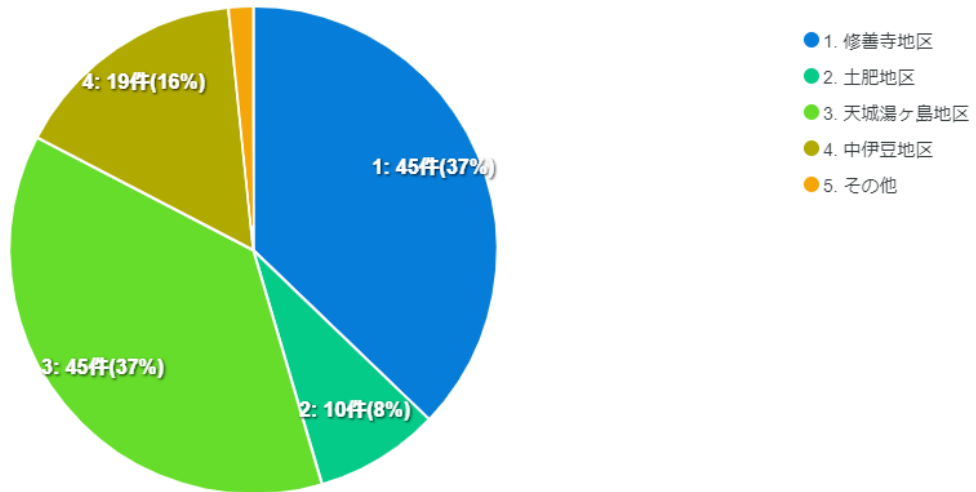

議員定数などに関するアンケート回答

回答数推移

性別 (自由記述)

年齢

お住まい

ご職業

あなたは、議会の活動・議会の役割に関心がありますか。

相談や要望、会話をしたりする議員はいますか。

伊豆市議会の活動は、何で知りますか。

伊豆市議会の議員定数は16人ですが、どう思いますか。

Q8で多くてもよい、少なくてもよいと答えた方は、何人くらいの増減がよいとお答えください。

あなたが議会に期待することは何ですか。