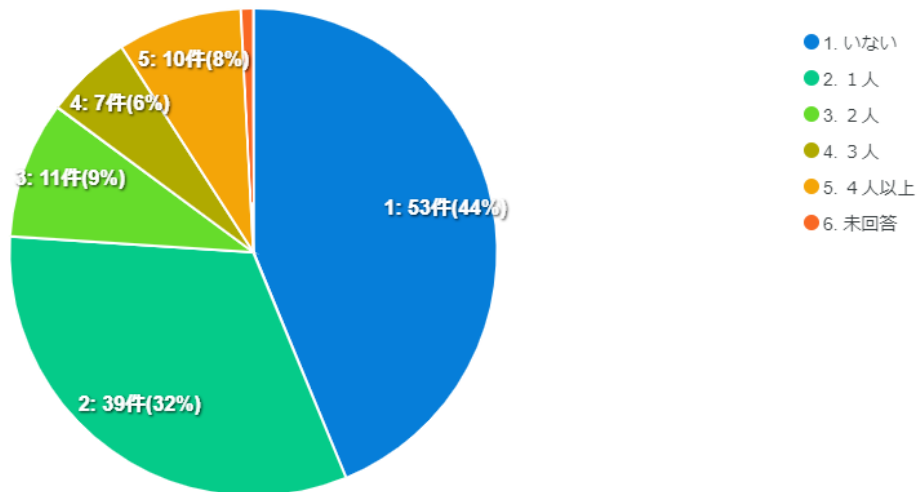

議員定数などに関するアンケート回答

回答数推移

性別 (自由記述)

年齢

お住まい

ご職業

あなたは、議会の活動・議会の役割に関心がありますか。

相談や要望、会話をしたりする議員はいますか。

伊豆市議会の活動は、何で知りますか。

伊豆市議会の議員定数は16人ですが、どう思いますか。

Q8で多くてもよい、少なくてもよいと答えた方は、何人くらいの増減がよいとお答えください。

あなたが議会に期待することは何ですか。