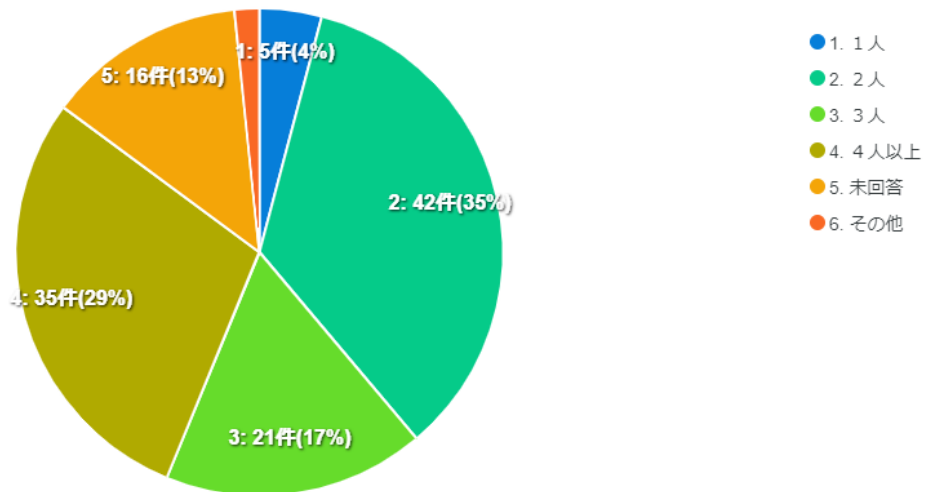

議員定数などに関するアンケート回答

回答数推移

性別 (自由記述)

年齢

お住まい

ご職業

あなたは、議会の活動・議会の役割に関心がありますか。

相談や要望、会話をしたりする議員はいますか。

伊豆市議会の活動は、何で知りますか。

伊豆市議会の議員定数は16人ですが、どう思いますか。

Q8で多くてもよい、少なくてもよいと答えた方は、何人くらいの増減がよいとお答えください。

あなたが議会に期待することは何ですか。