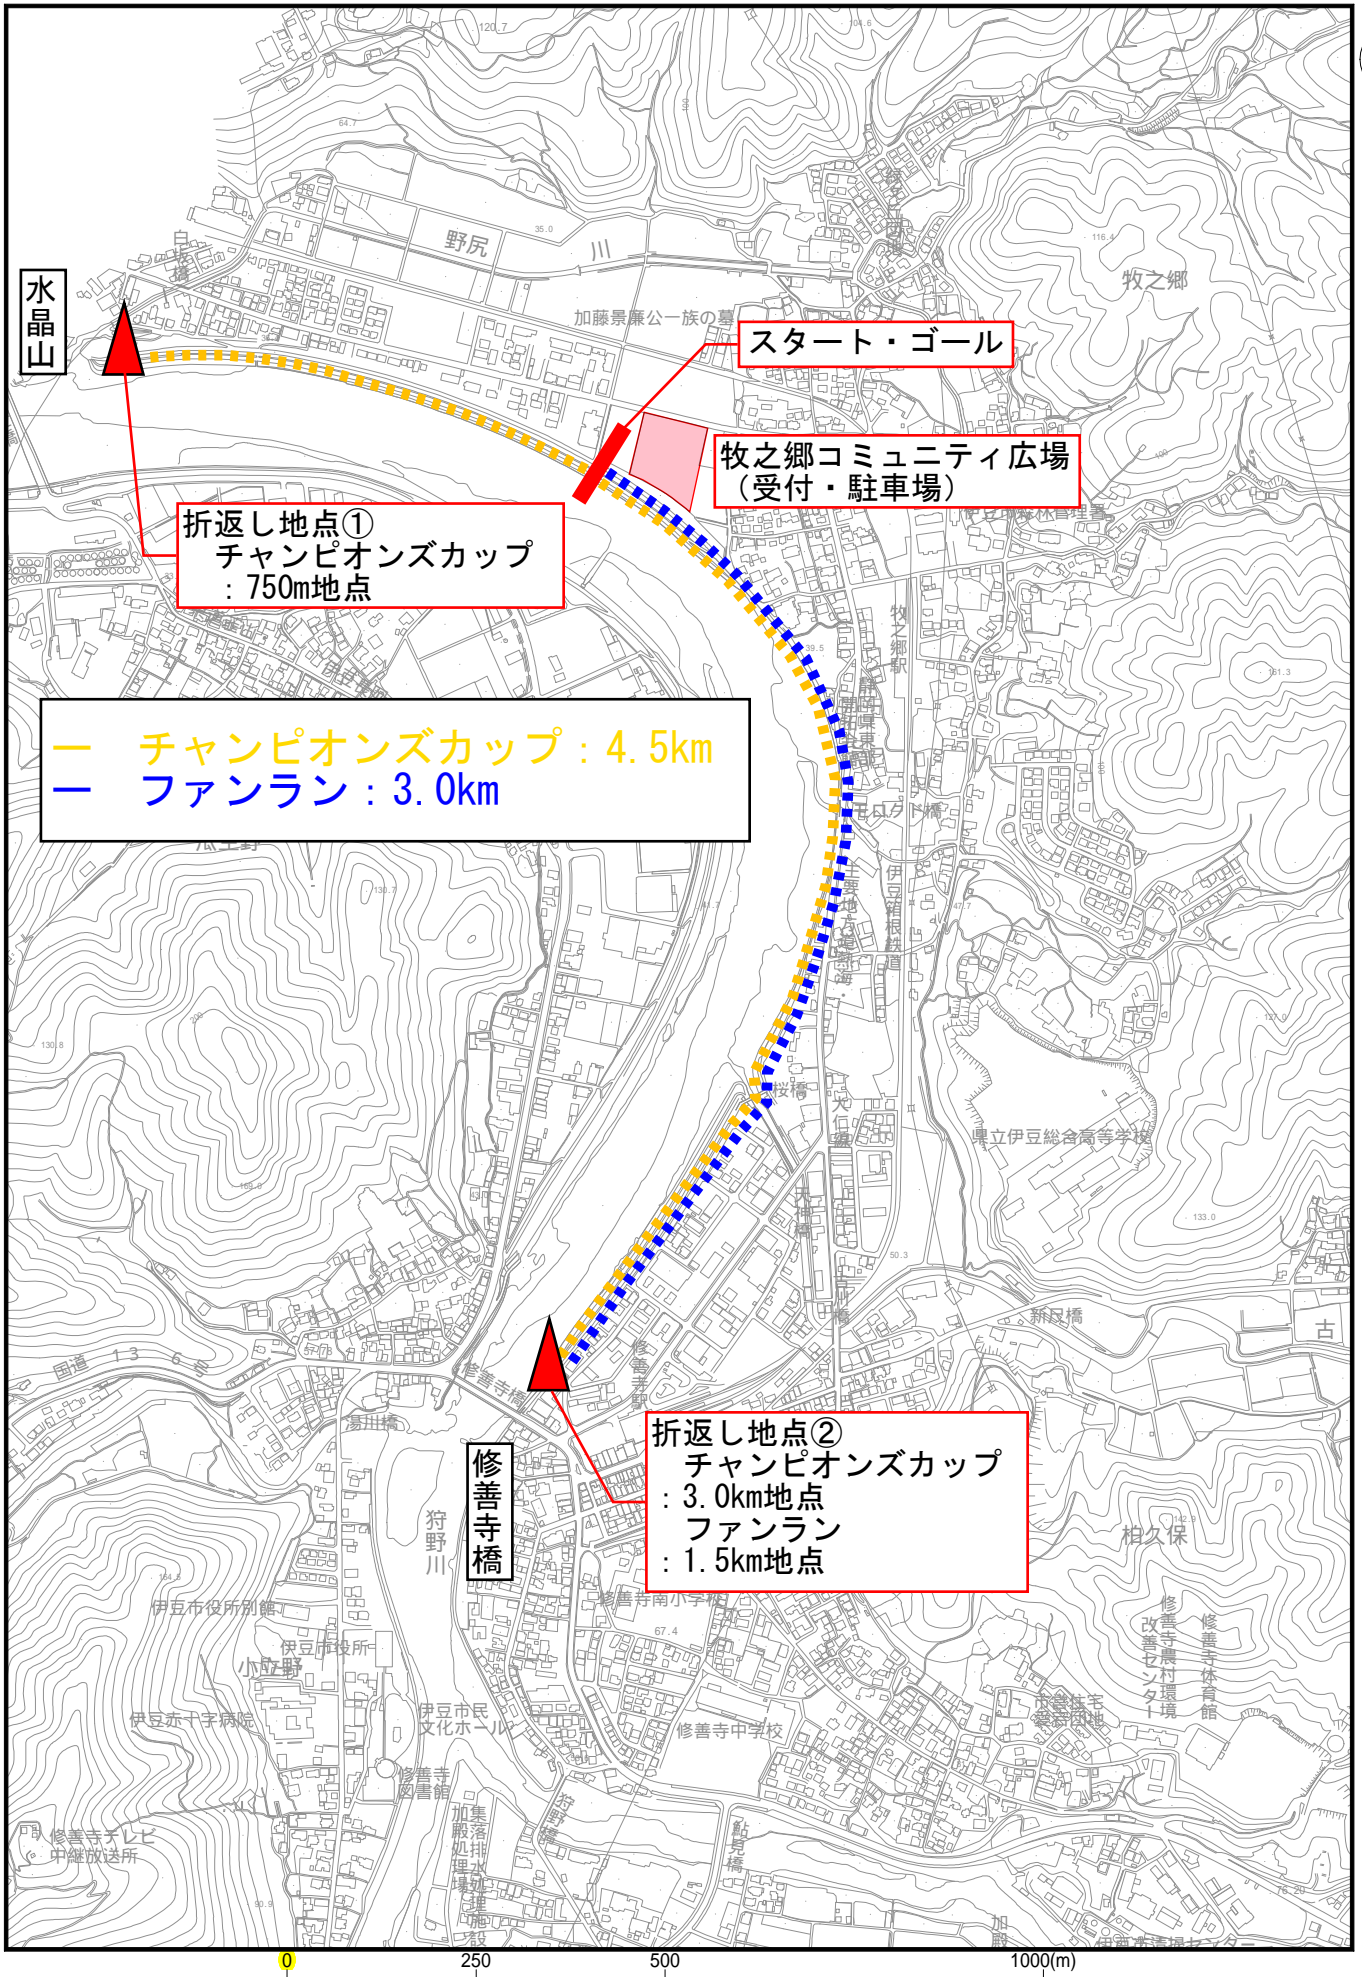

# 狩野川桜マラソン コース図

S=1:10000

出カシステム名:伊豆市WebGIS