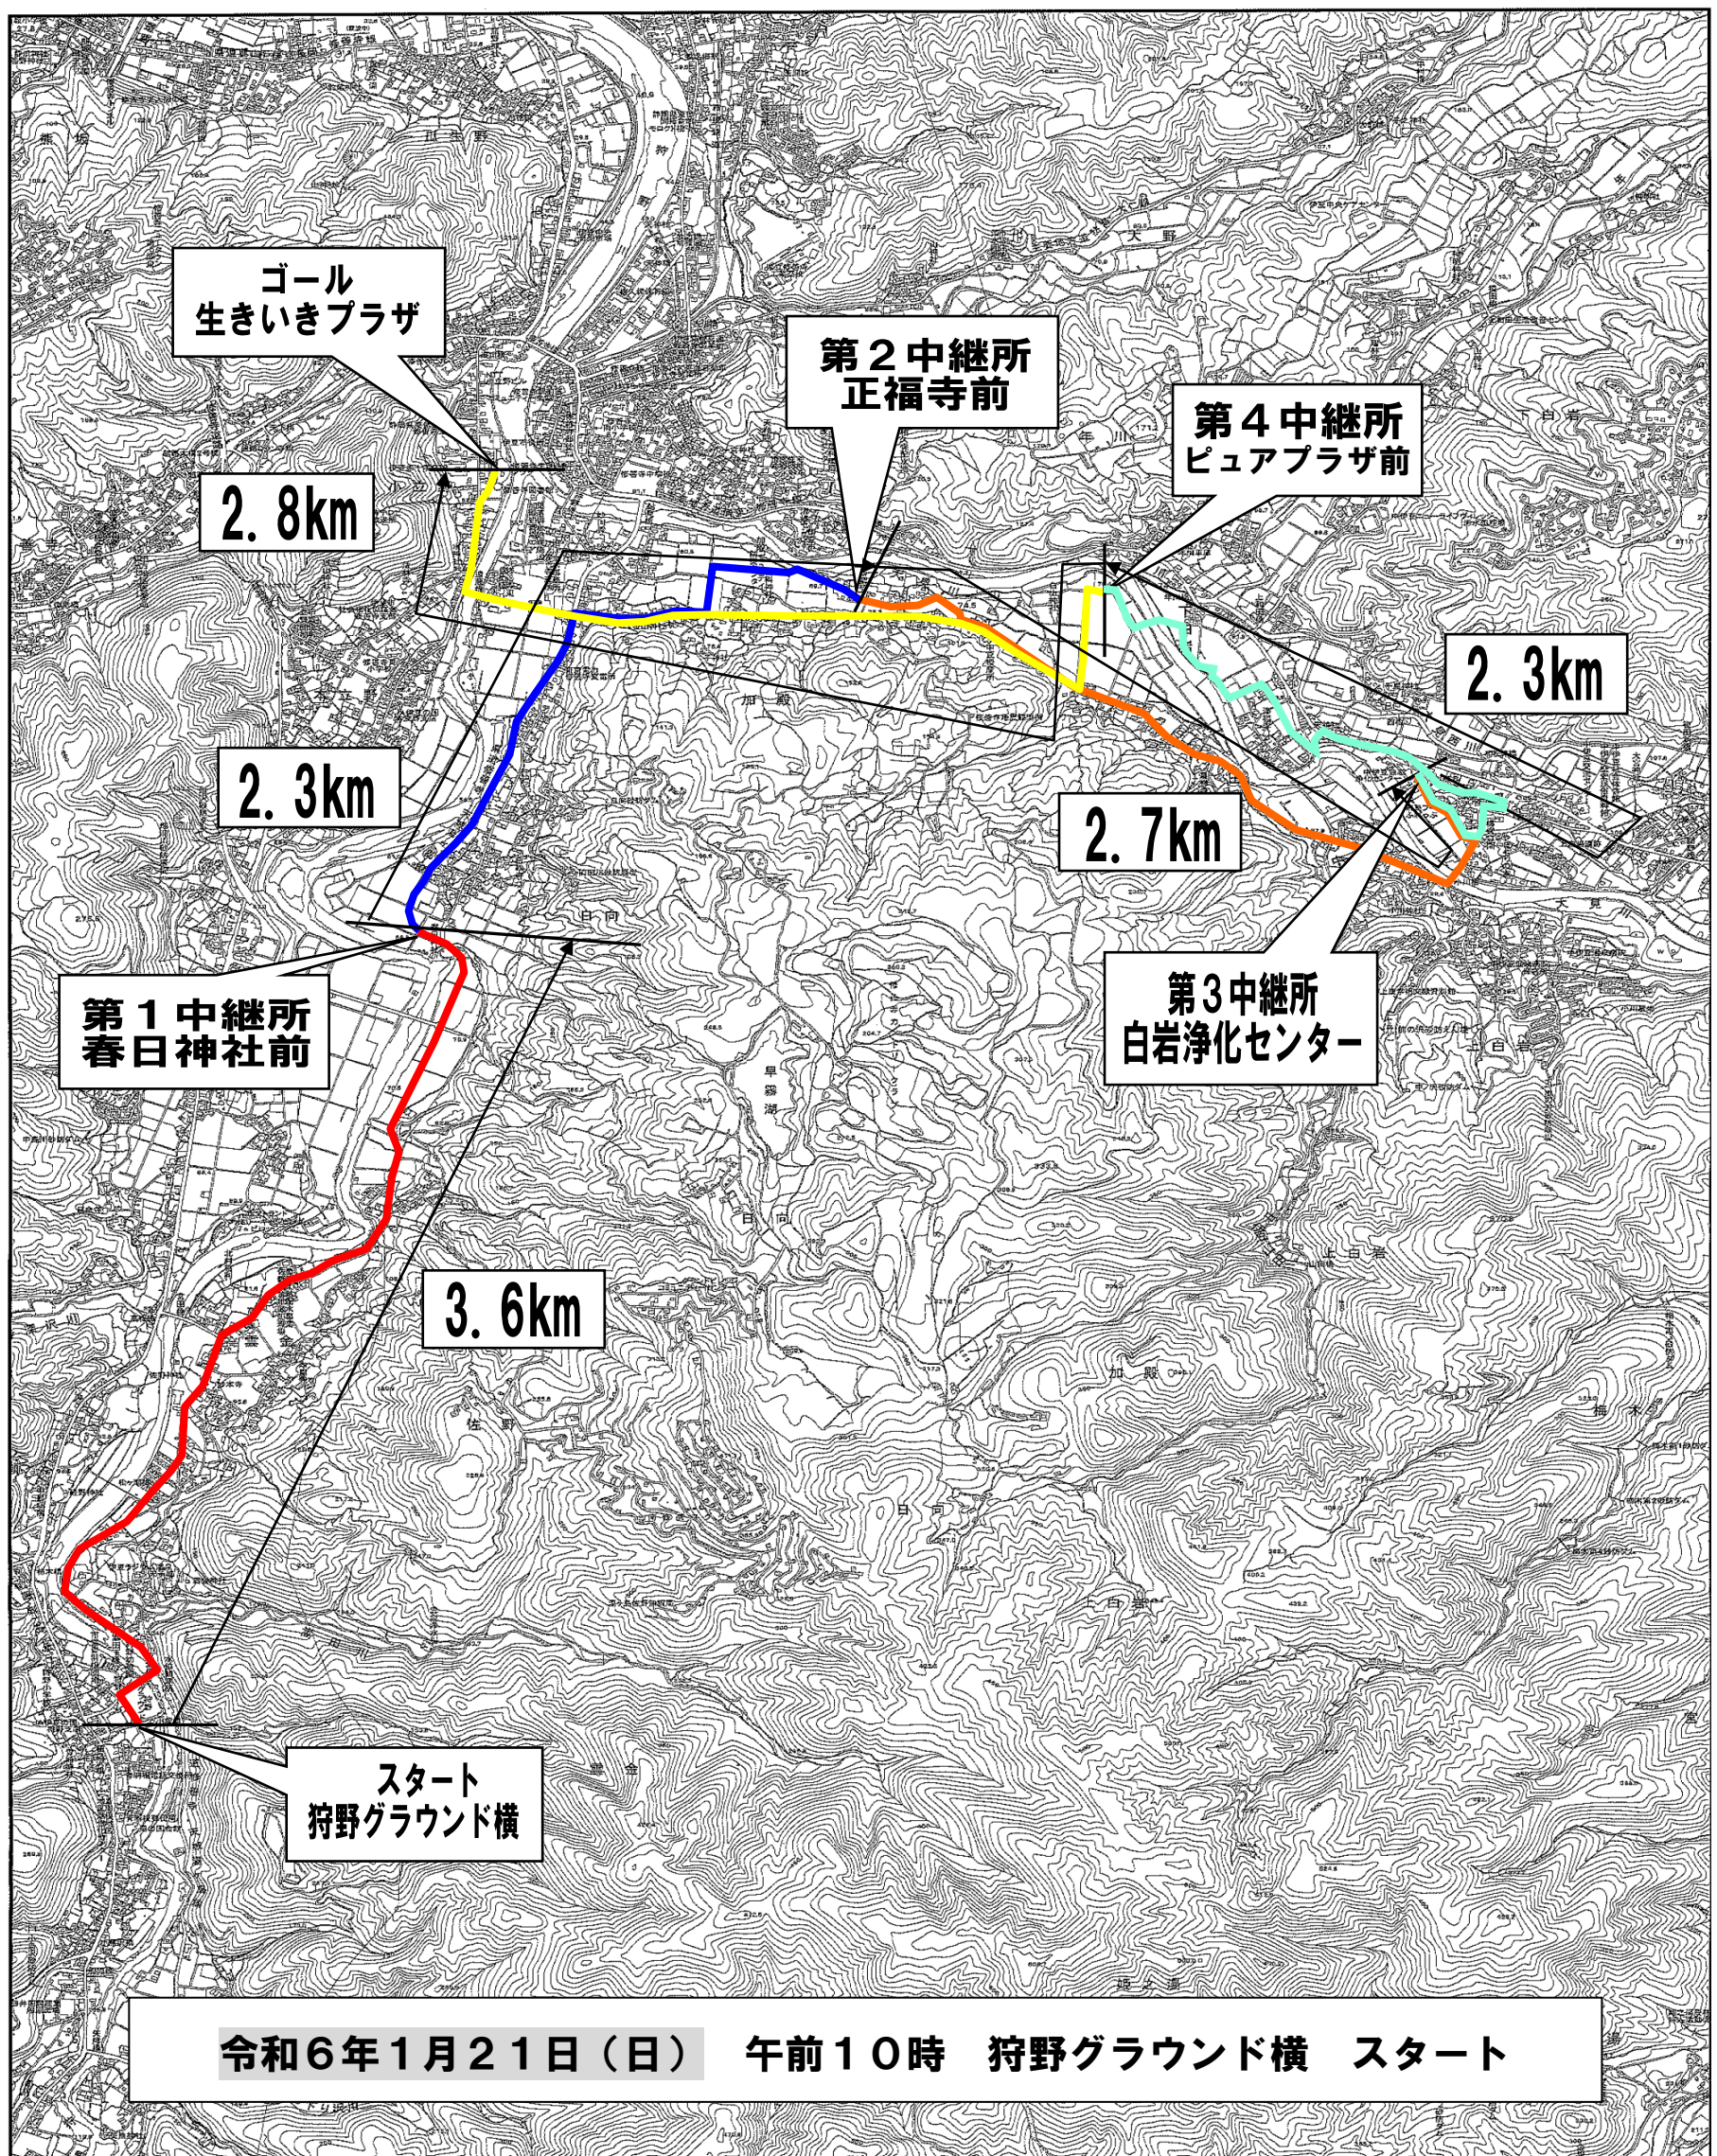

令和5年度 伊豆市駅伝大会コース全体図

区間	距離	走行箇所
第1区	3.6 km	狩野グラウンド横 ~ 春日神社
第2区	2.3 km	春日神社 ~ 正福寺
第3区	2.7 km	正福寺 ~ 白岩浄化センター
第4区	2.3 km	白岩浄化センター ~ ビュアプラザ前
第5区	2.8 km	ビュアプラザ前 ~ 生きいきプラザ
計	13.7 km	

スタート	狩野グラウンド横
第1中継所	春日神社
第2中継所	正福寺
第3中継所	白岩浄化センター
第4中継所	ビュアプラザ前
ゴール	生きいきプラザ