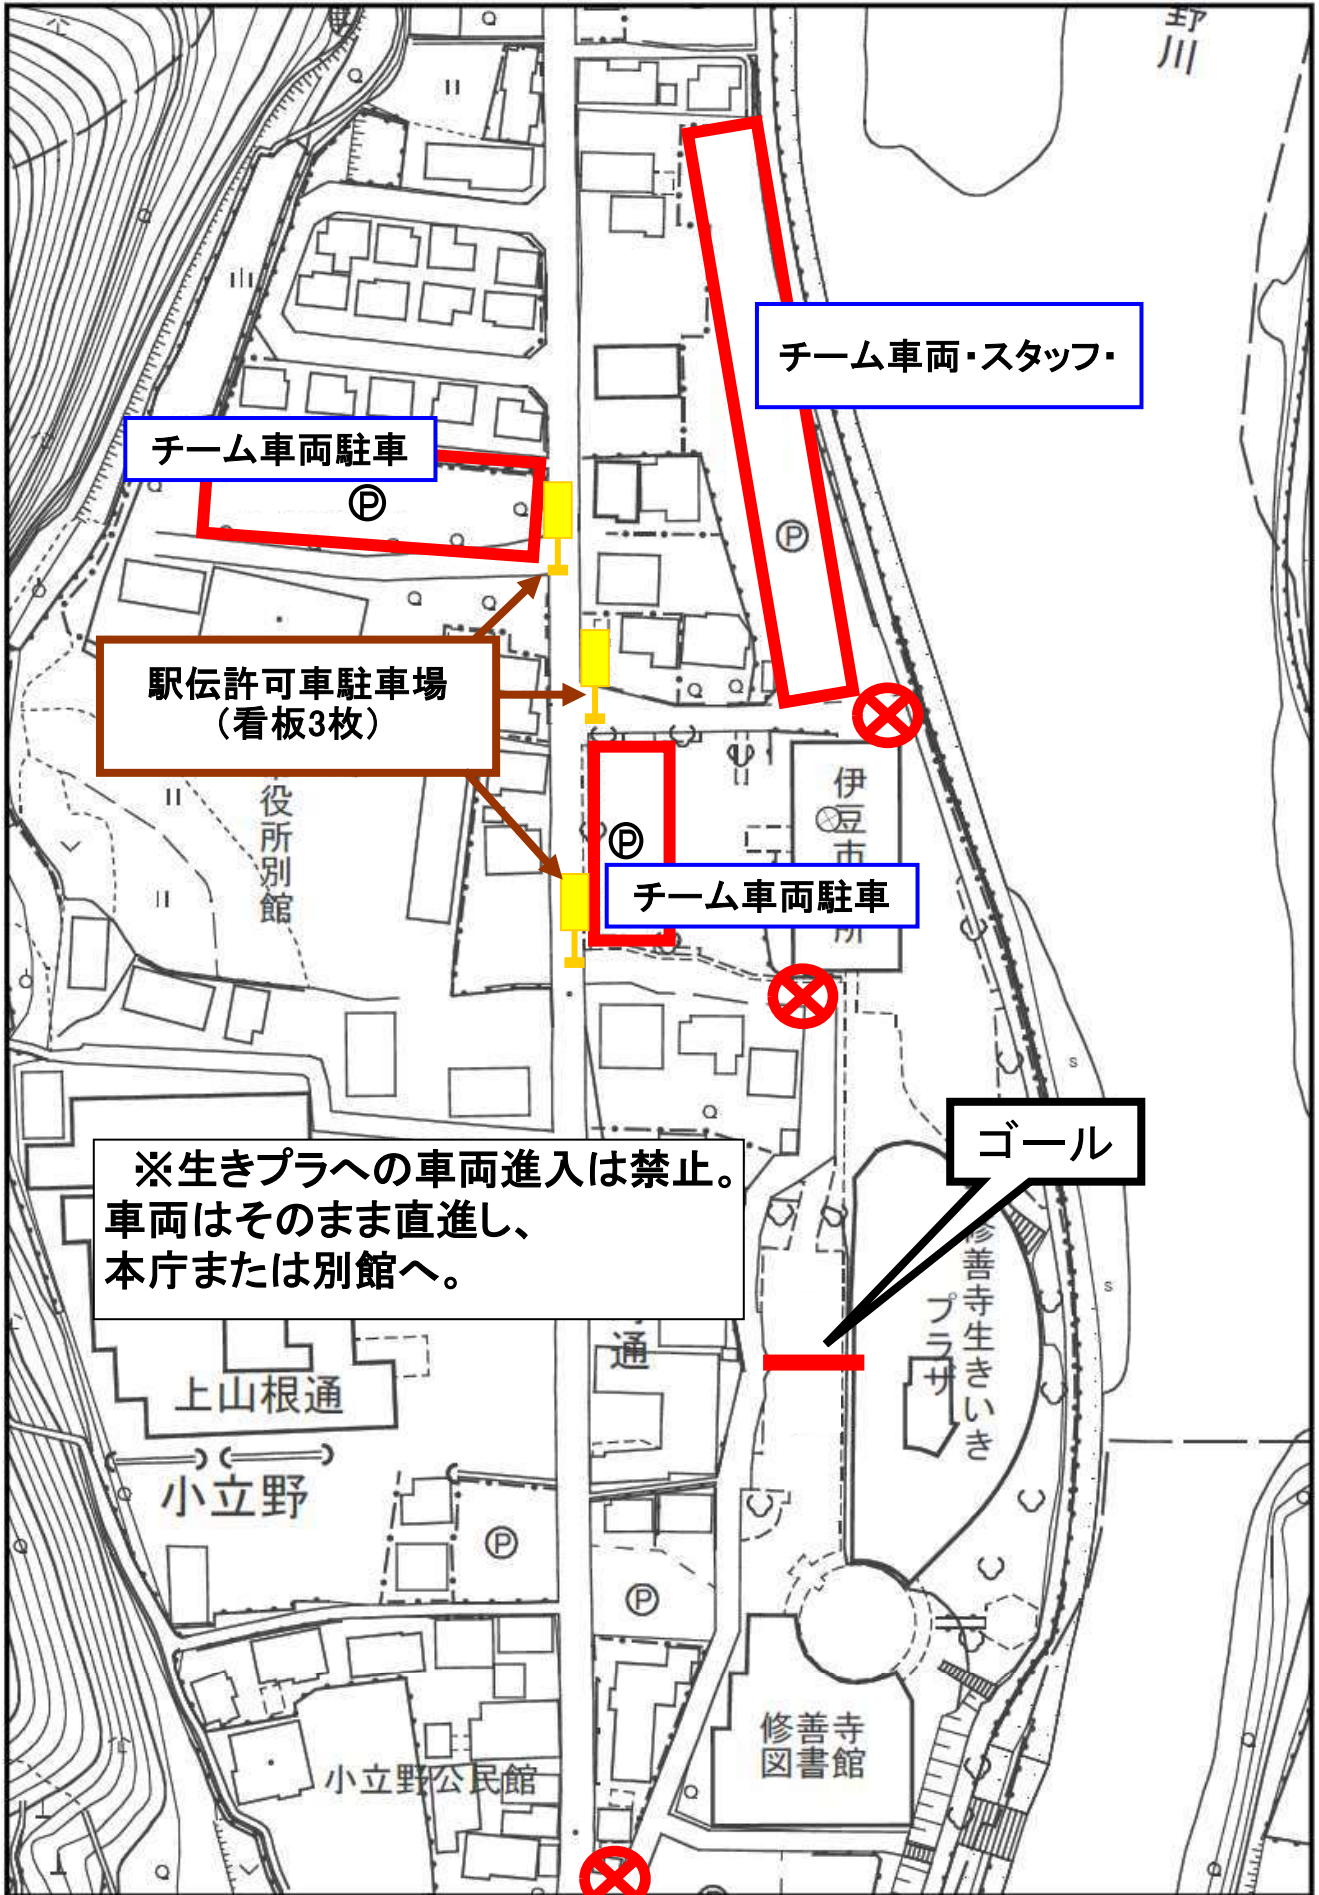

選手送迎駐車場案内図

スタート付近 駐車場

第1中継所 駐車場

※春日神社周辺駐車場は、農道を使用します。
全チームの中継が終了するまで、移動できません。

第2中継所 駐車場

※加殿農道駐車場は、農道を使用するため、矢印方向に詰込をお願いします。
中継が終了するまで、移動できません。

第3中継所 駐車場

第3中継所白岩浄化センター

チーム車両は旧橘保育園(未舗装部分)へ。
※舗装部分は交通整理員用Pとします。
駐車場が不足するときは、中伊豆社会体育館

第4中継所 駐車場

駐車場

第4中継所
田代農道

※第4中継所駐車場はピュアプラザ敷地内とします。

ゴール付近 駐車場

チーム車両駐車

Ⓟ

駅伝許可車駐車場
(看板3枚)

役所別館

チーム車両駐車

Ⓟ

チーム車両・スタッフ

伊豆市

※生きプラへの車両進入は禁止。
車両はそのまま直進し、
本庁または別館へ。

ゴール