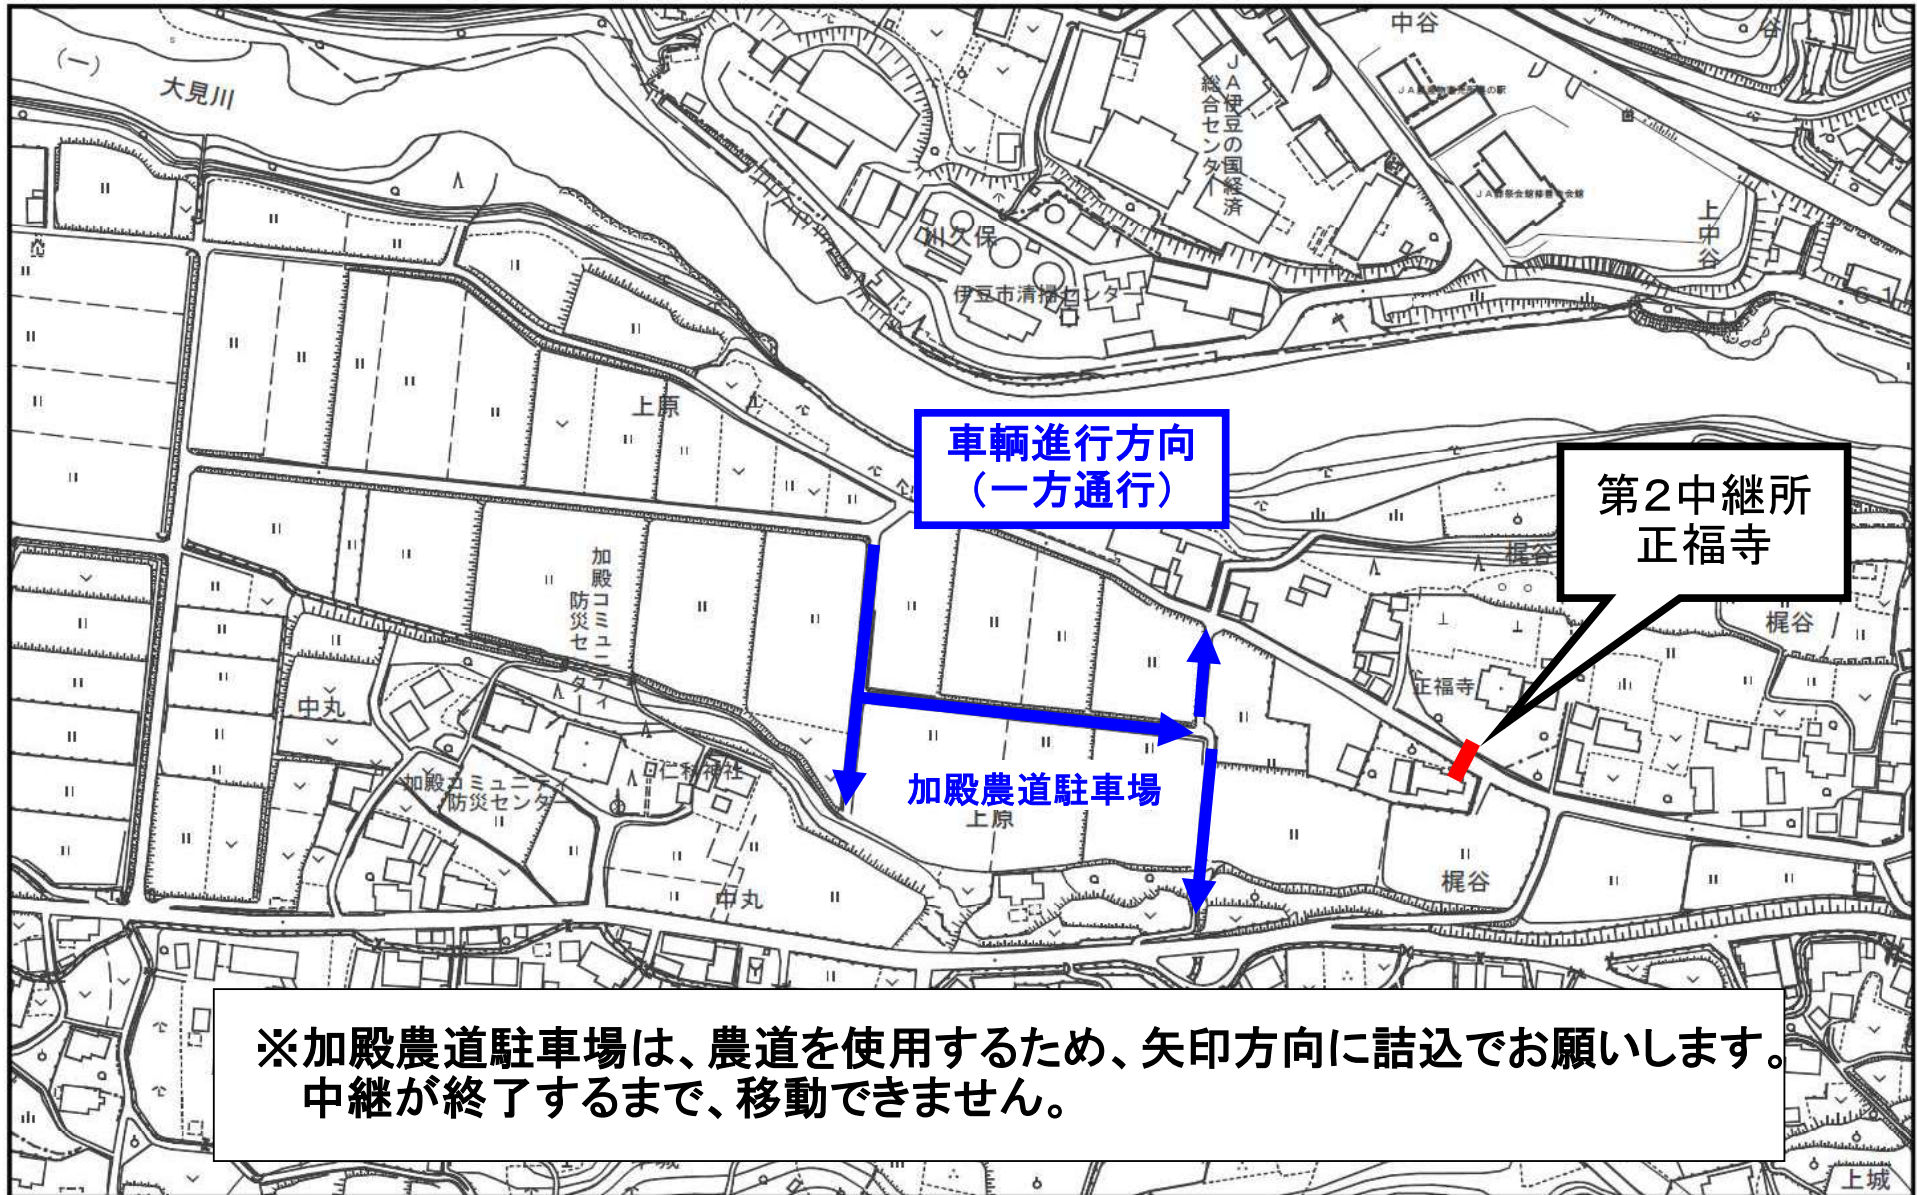

選手送迎駐車場案内図

スタート付近 駐車場

第1中継所 駐車場

※春日神社周辺駐車場は、農道を使用します。
全チームの中継が終了するまで、移動できません。

第2中継所 駐車場

※加殿農道駐車場は、農道を使用するため、矢印方向に詰込をお願いします。
中継が終了するまで、移動できません。

第3中継所 駐車場

第3中継所白岩浄化センター

チーム車両は旧橘保育園(未舗装部分)へ。
※舗装部分は交通整理員用Pとします。
駐車場が不足するときは、中伊豆社会体育館

第4中継所 駐車場

駐車場

第4中継所
田代農道

※第4中継所駐車場はピュアプラザ敷地内とします。

ゴール付近 駐車場

チーム車両駐車

Ⓟ

駅伝許可車駐車場
(看板3枚)

役所別館

チーム車両駐車

Ⓟ

チーム車両・スタッフ

伊豆市

※生きプラへの車両進入は禁止。
車両はそのまま直進し、
本庁または別館へ。

ゴール