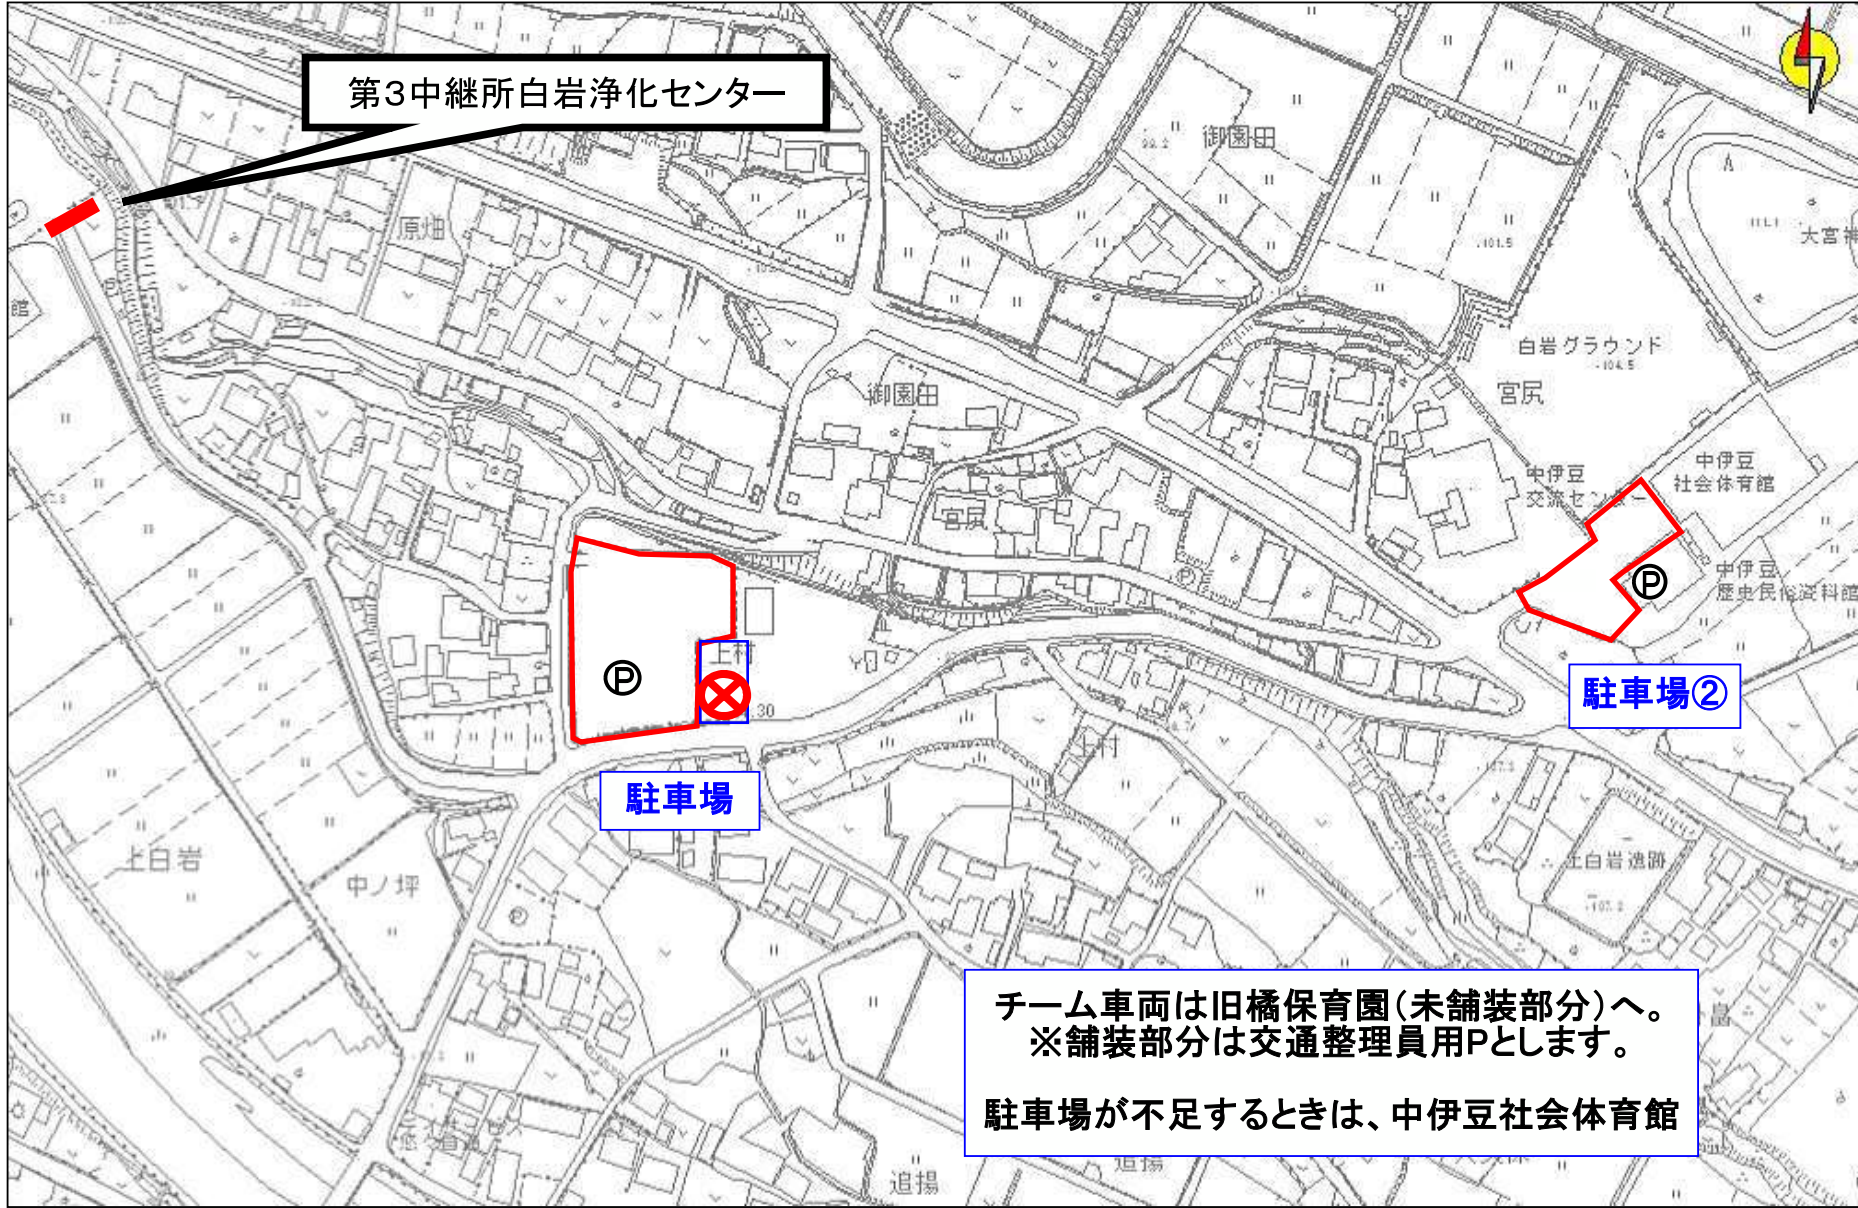

選手送迎駐車場案内図

スタート付近 駐車場

第1中継所 駐車場

※春日神社周辺駐車場は、農道を使用します。
全チームの中継が終了するまで、移動できません。

第2中継所 駐車場

※加殿農道駐車場は、農道を使用するため、矢印方向に詰込をお願いします。
中継が終了するまで、移動できません。

第3中継所 駐車場

第3中継所白岩浄化センター

チーム車両は旧橘保育園(未舗装部分)へ。
※舗装部分は交通整理員用Pとします。
駐車場が不足するときは、中伊豆社会体育館

第4中継所 駐車場

駐車場

第4中継所
田代農道

※第4中継所駐車場はピュアプラザ敷地内とします。

ゴール付近 駐車場

チーム車両駐車

Ⓟ

駅伝許可車駐車場
(看板3枚)

役所別館

チーム車両駐車

Ⓟ

チーム車両・スタッフ

伊豆市

※生きプラへの車両進入は禁止。
車両はそのまま直進し、
本庁または別館へ。

ゴール