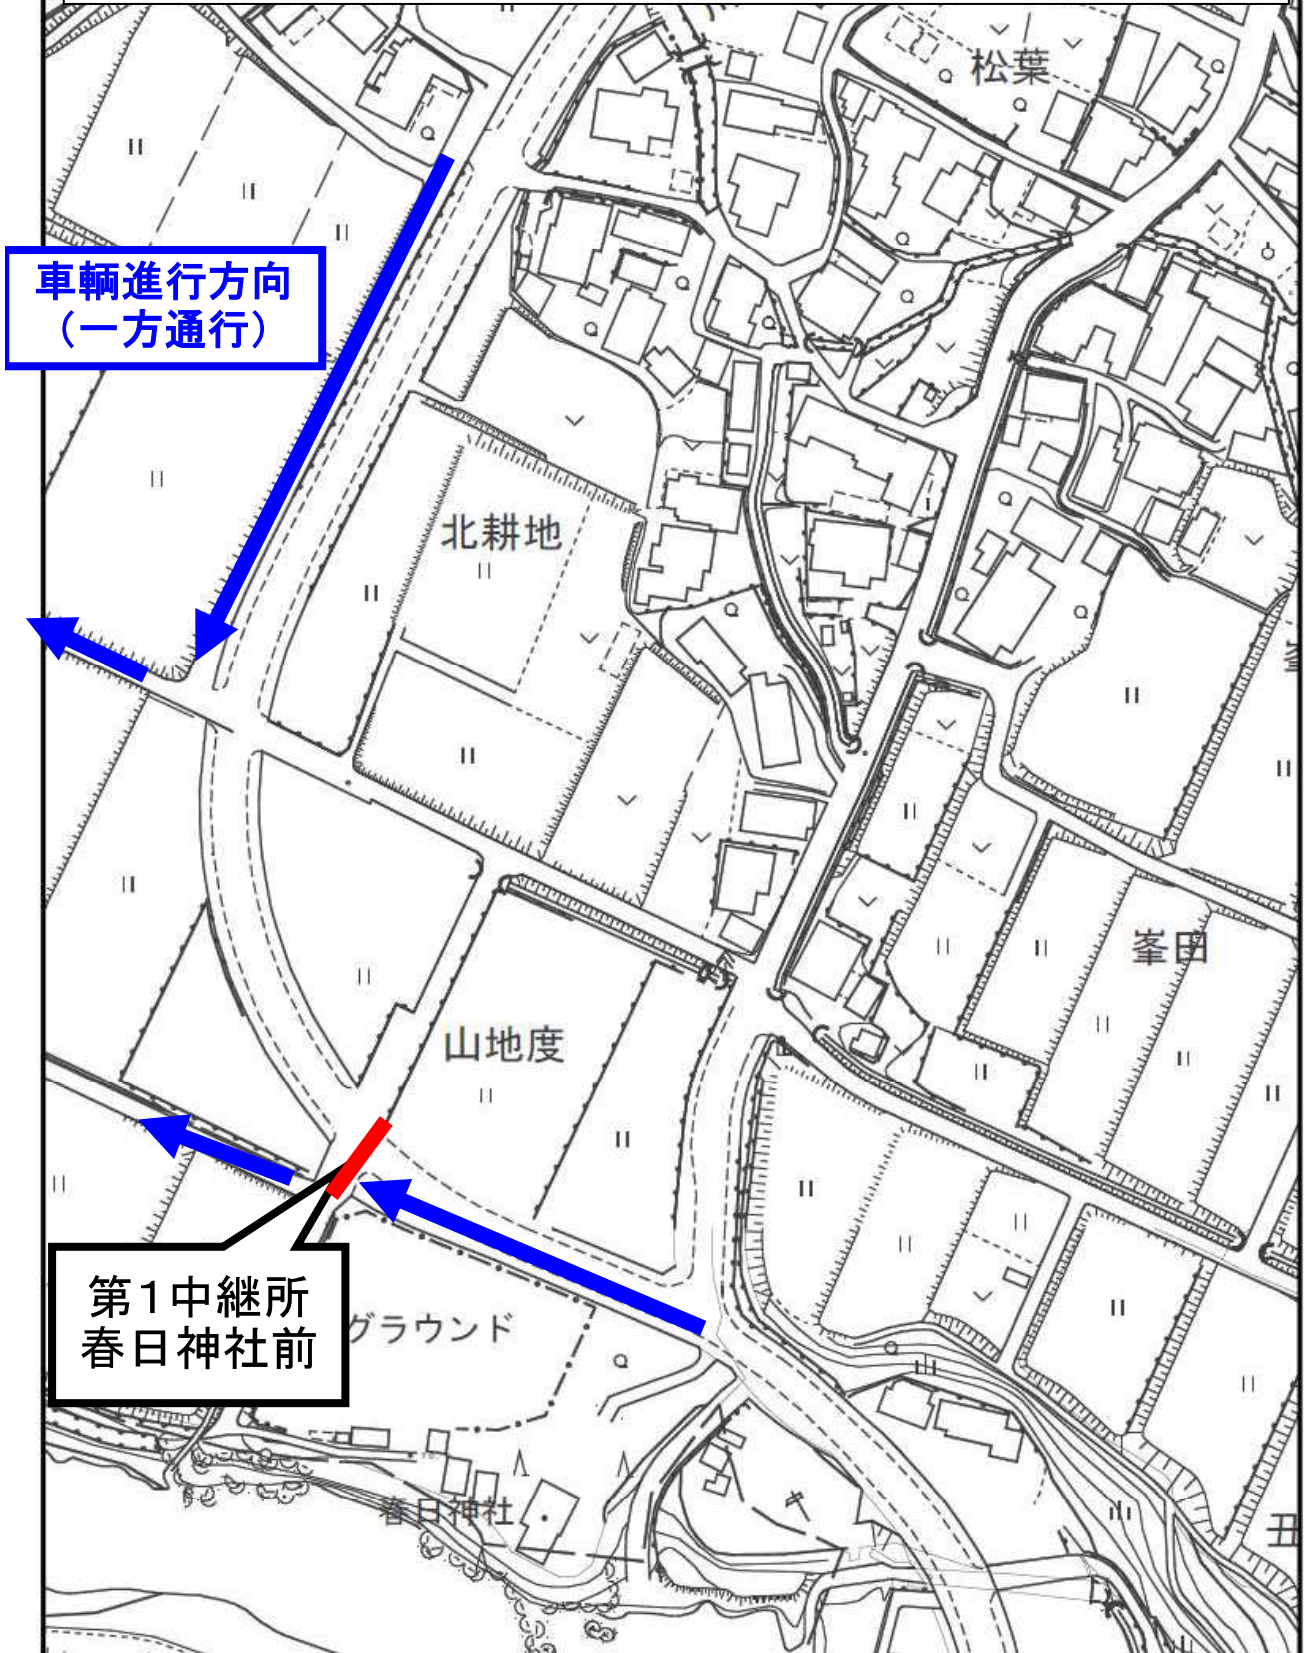

選手送迎駐車場案内図

スタート付近 駐車場

第1中継所 駐車場

※春日神社周辺駐車場は、農道を使用します。
全チームの中継が終了するまで、移動できません。

第2中継所 駐車場

※加殿農道駐車場は、農道を使用するため、矢印方向に詰込をお願いします。
中継が終了するまで、移動できません。

第3中継所 駐車場

第3中継所白岩浄化センター

チーム車両は旧橘保育園(未舗装部分)へ。
※舗装部分は交通整理員用Pとします。
駐車場が不足するときは、中伊豆社会体育館

第4中継所 駐車場

駐車場

第4中継所
田代農道

※第4中継所駐車場はピュアプラザ敷地内とします。

ゴール付近 駐車場

チーム車両駐車

Ⓟ

駅伝許可車駐車場
(看板3枚)

役所別館

チーム車両駐車

Ⓟ

チーム車両・スタッフ

伊豆市

※生きプラへの車両進入は禁止。
車両はそのまま直進し、
本庁または別館へ。

ゴール