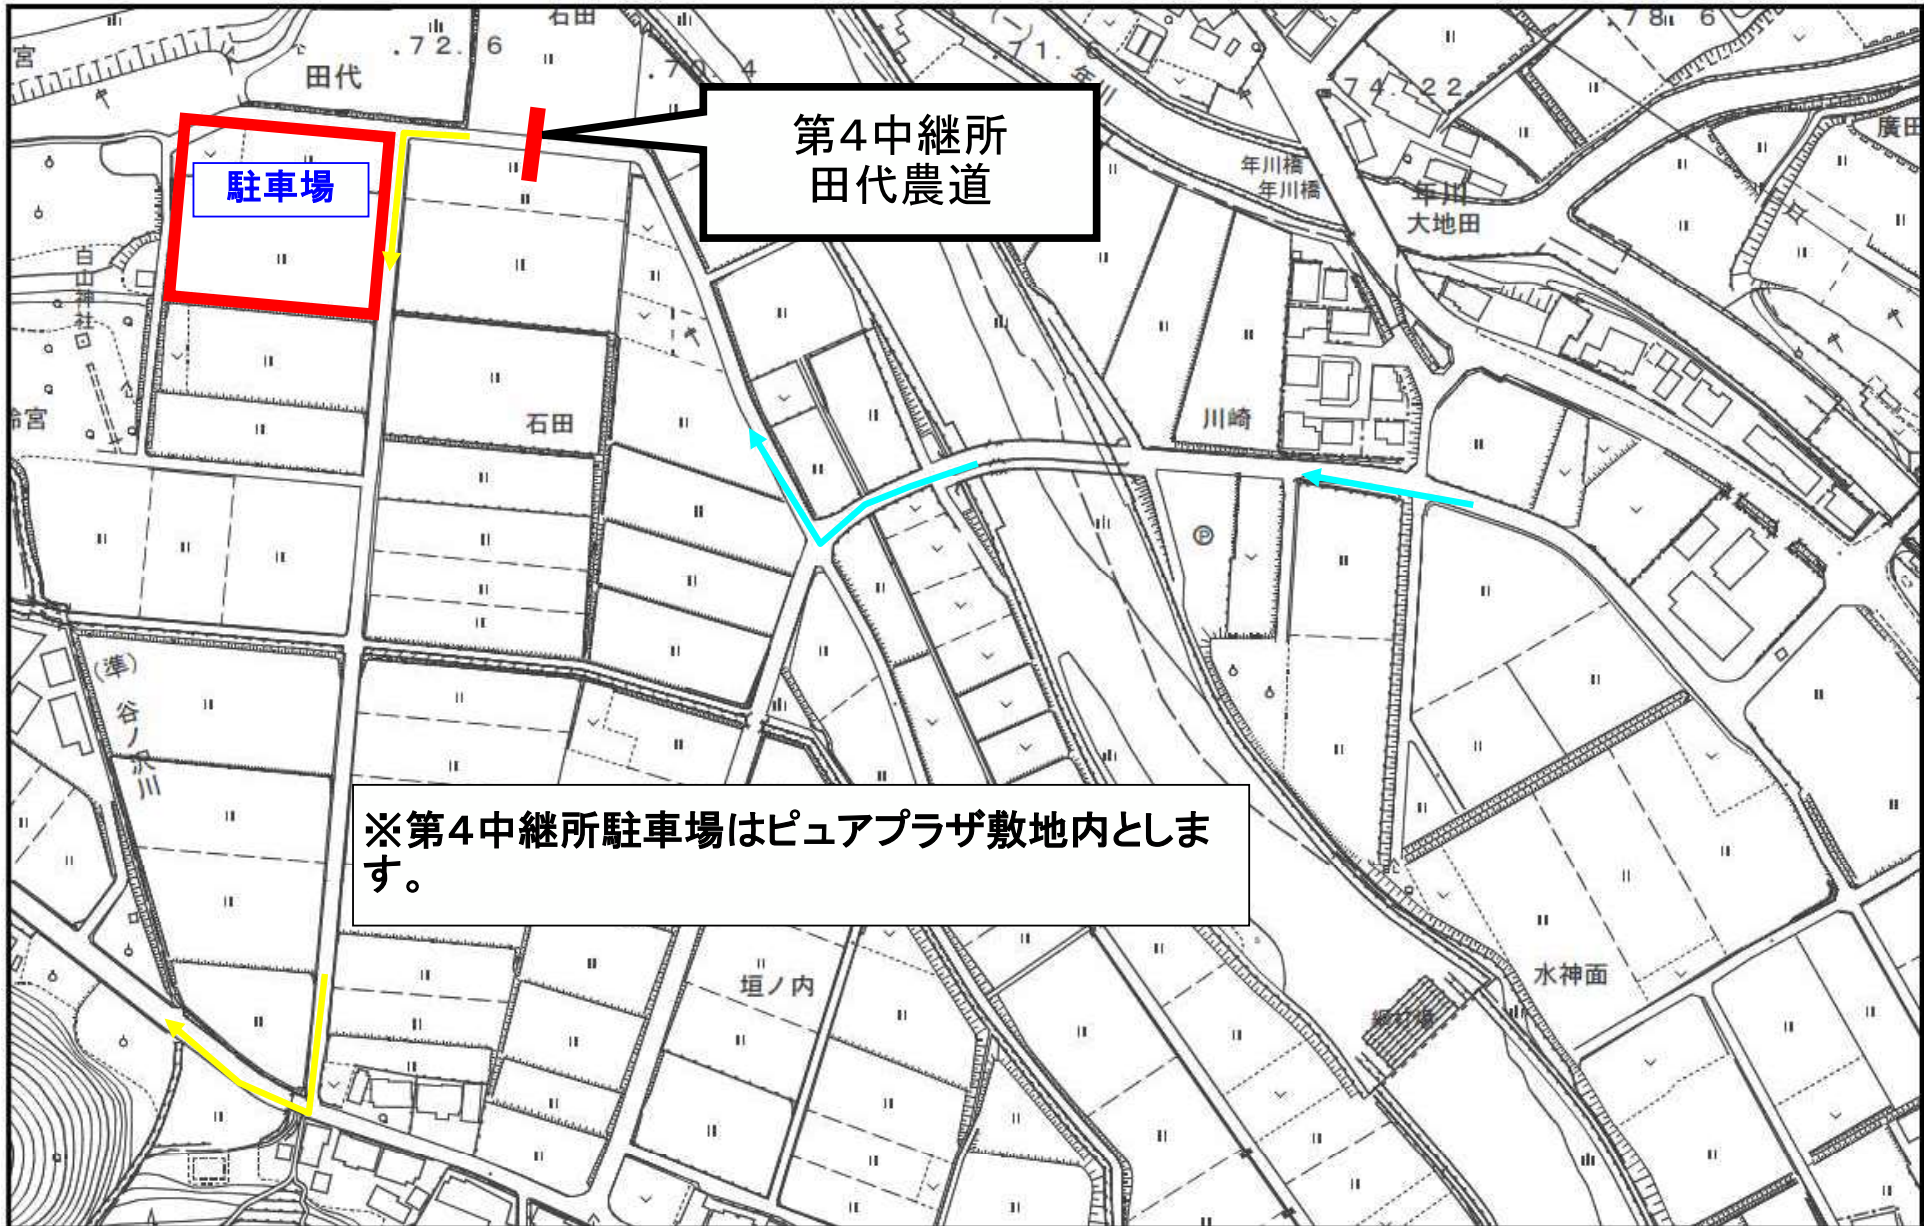

選手送迎駐車場案内図

スタート付近 駐車場

第1中継所 駐車場

※春日神社周辺駐車場は、農道を使用します。
全チームの中継が終了するまで、移動できません。

第2中継所 駐車場

※加殿農道駐車場は、農道を使用するため、矢印方向に詰込をお願いします。
中継が終了するまで、移動できません。

第3中継所 駐車場

第3中継所白岩浄化センター

チーム車両は旧橘保育園(未舗装部分)へ。
※舗装部分は交通整理員用Pとします。
駐車場が不足するときは、中伊豆社会体育館

第4中継所 駐車場

駐車場

第4中継所
田代農道

※第4中継所駐車場はピュアプラザ敷地内とします。

ゴール付近 駐車場

チーム車両駐車

Ⓟ

駅伝許可車駐車場
(看板3枚)

役所別館

チーム車両駐車

Ⓟ

チーム車両・スタッフ

伊豆市

※生きプラへの車両進入は禁止。
車両はそのまま直進し、
本庁または別館へ。

ゴール