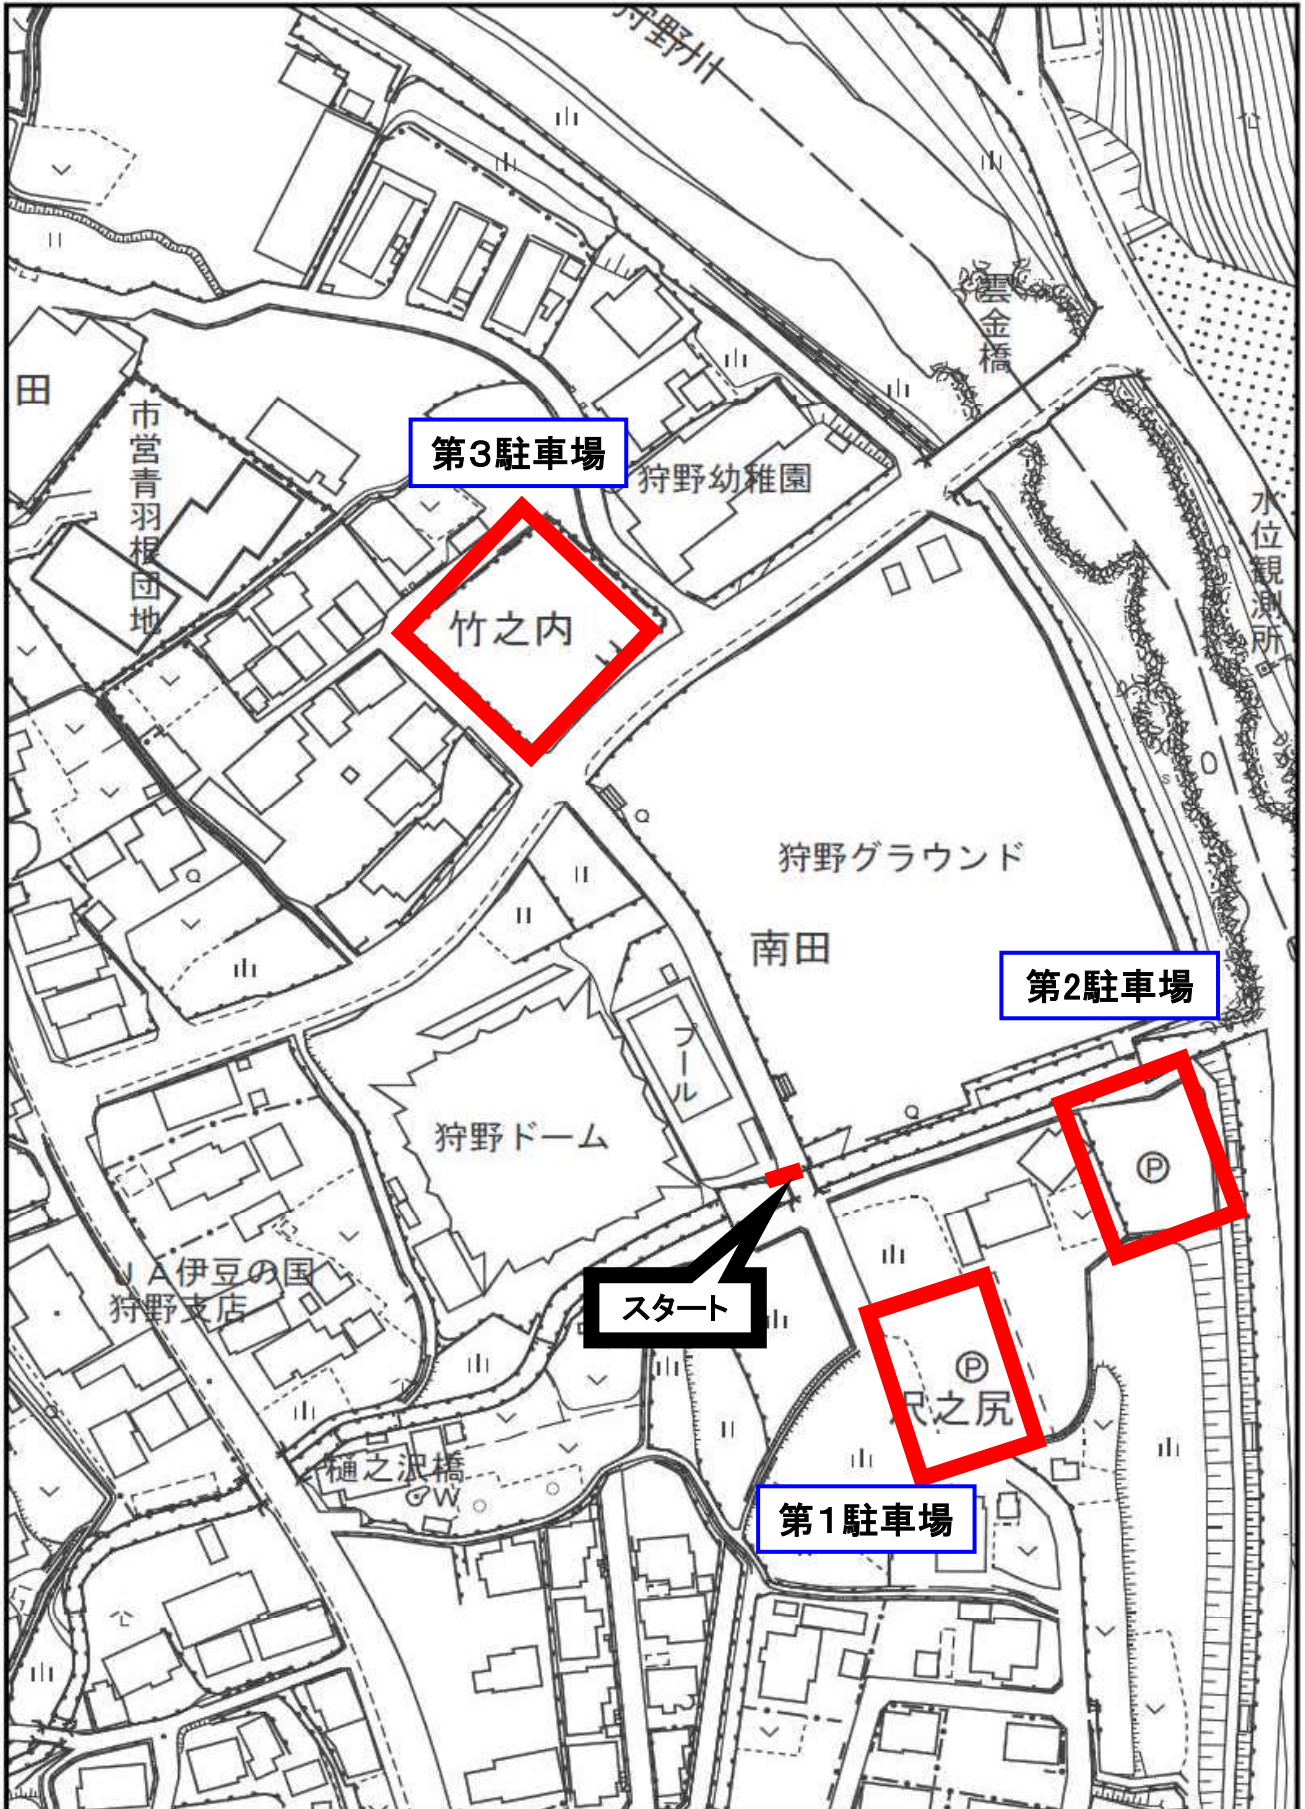

選手送迎駐車場案内図

スタート付近 駐車場

第1中継所 駐車場

※春日神社周辺駐車場は、農道を使用します。
全チームの中継が終了するまで、移動できません。

第2中継所 駐車場

※加殿農道駐車場は、農道を使用するため、矢印方向に詰込をお願いします。
中継が終了するまで、移動できません。

第3中継所 駐車場

第3中継所白岩浄化センター

チーム車両は旧橘保育園(未舗装部分)へ。
※舗装部分は交通整理員用Pとします。
駐車場が不足するときは、中伊豆社会体育館

第4中継所 駐車場

駐車場

第4中継所
田代農道

※第4中継所駐車場はピュアプラザ敷地内とします。

ゴール付近 駐車場

チーム車両駐車

Ⓟ

駅伝許可車駐車場
(看板3枚)

役所別館

チーム車両駐車

Ⓟ

チーム車両・スタッフ

伊豆市

※生きプラへの車両進入は禁止。
車両はそのまま直進し、
本庁または別館へ。

ゴール