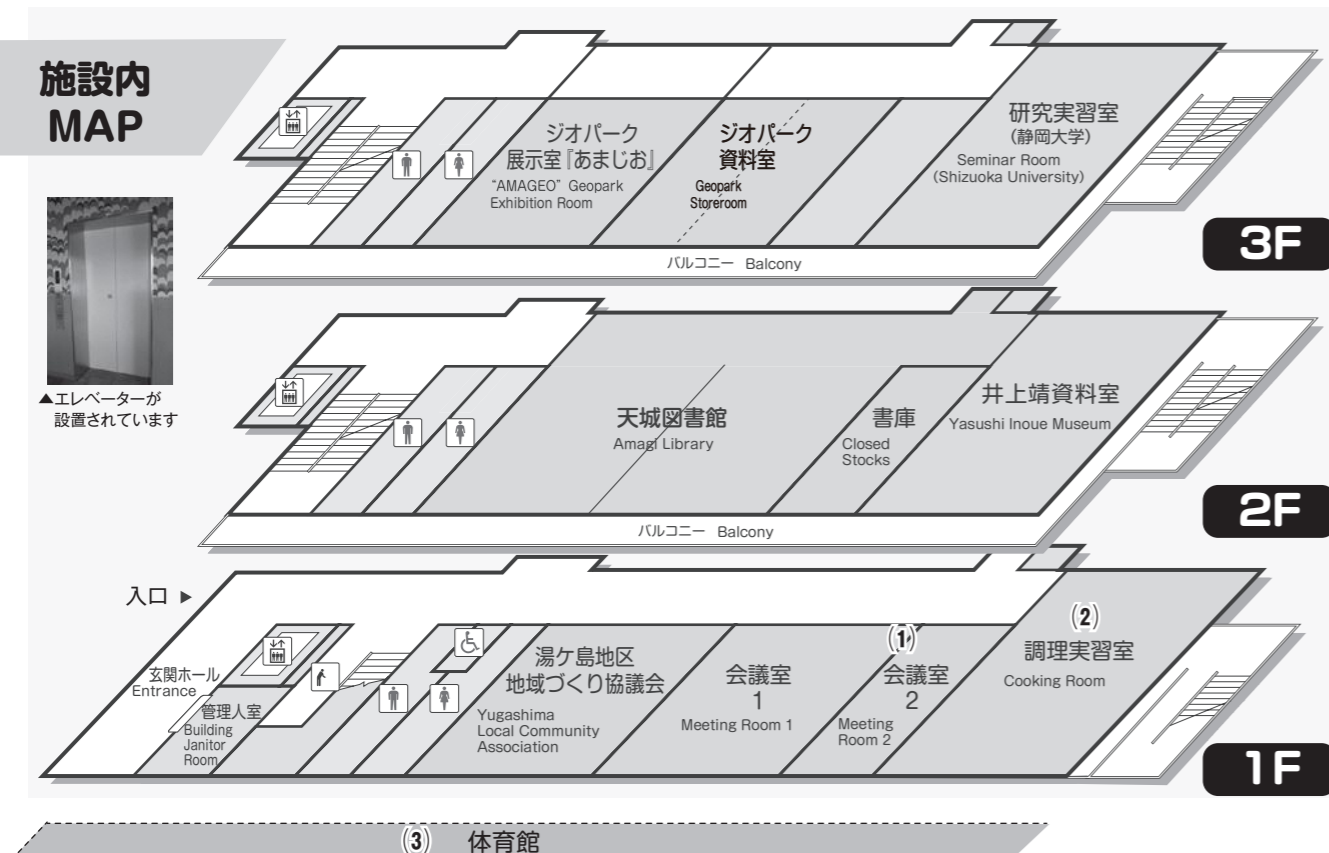

オープニングイベント

日時／4月1日(月)9時30分～

式典と内覧会を行いません。
ご来訪お待ちしております。

施設内MAP

▲エレベーターが設置されています

転入・転出の多いこの年度末にぜひご利用ください！

休日に市民課窓口を特別開設！

開設日時 3月30日(土)・31日(日) 8時30分～12時