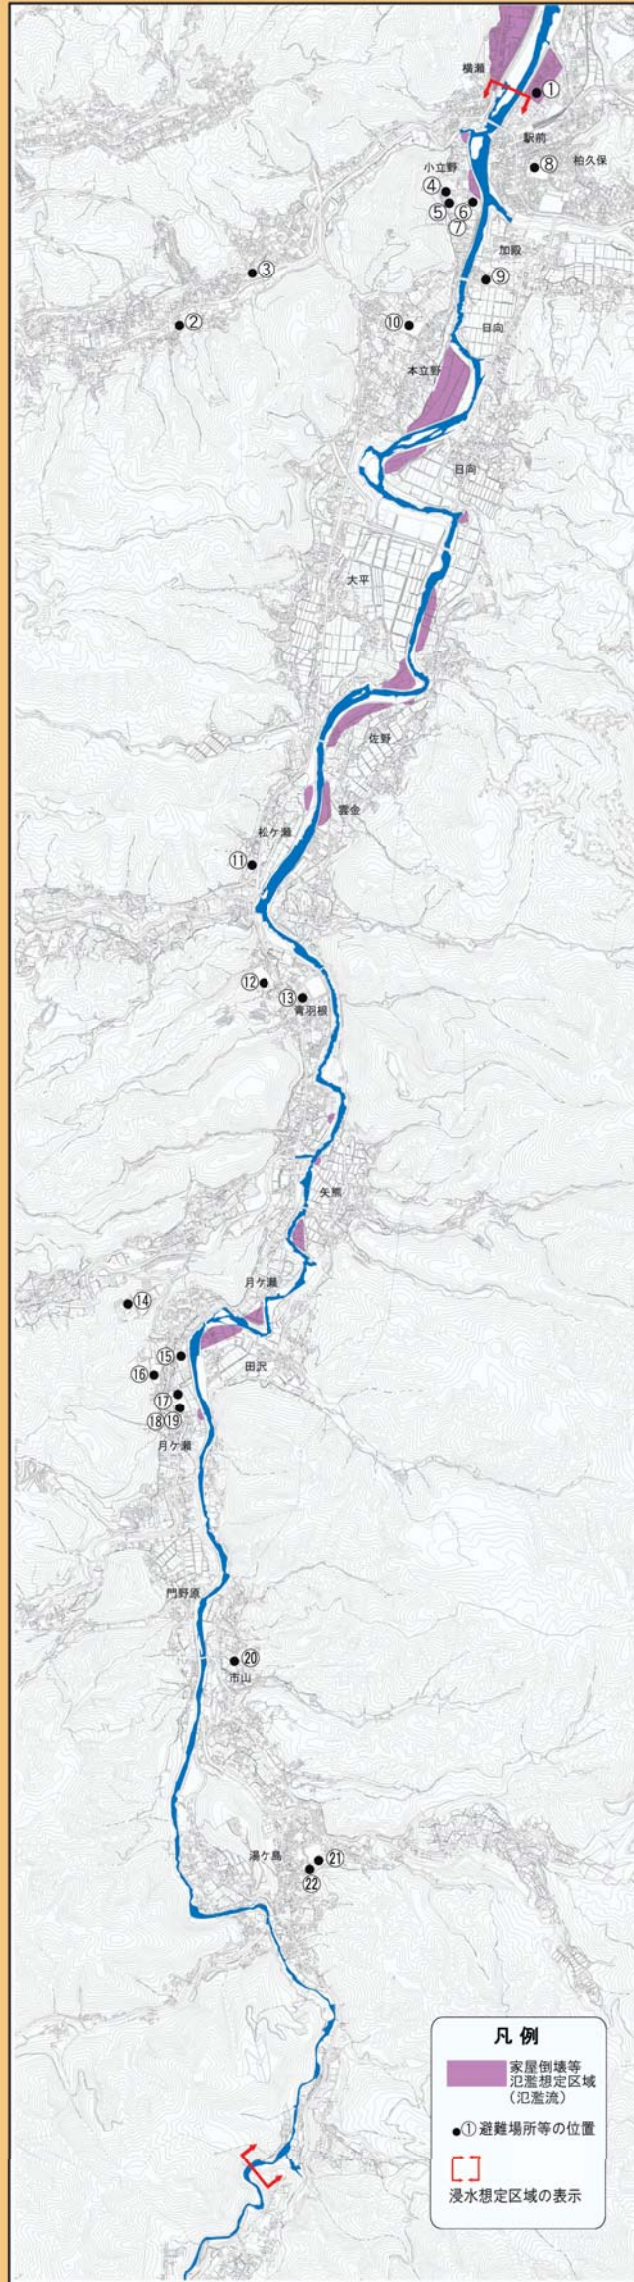

# 伊豆市狩野川洪水ハザードマップ

令和2年3月 作成

## 浸水継続時間

## 氾濫流

## 河岸侵食