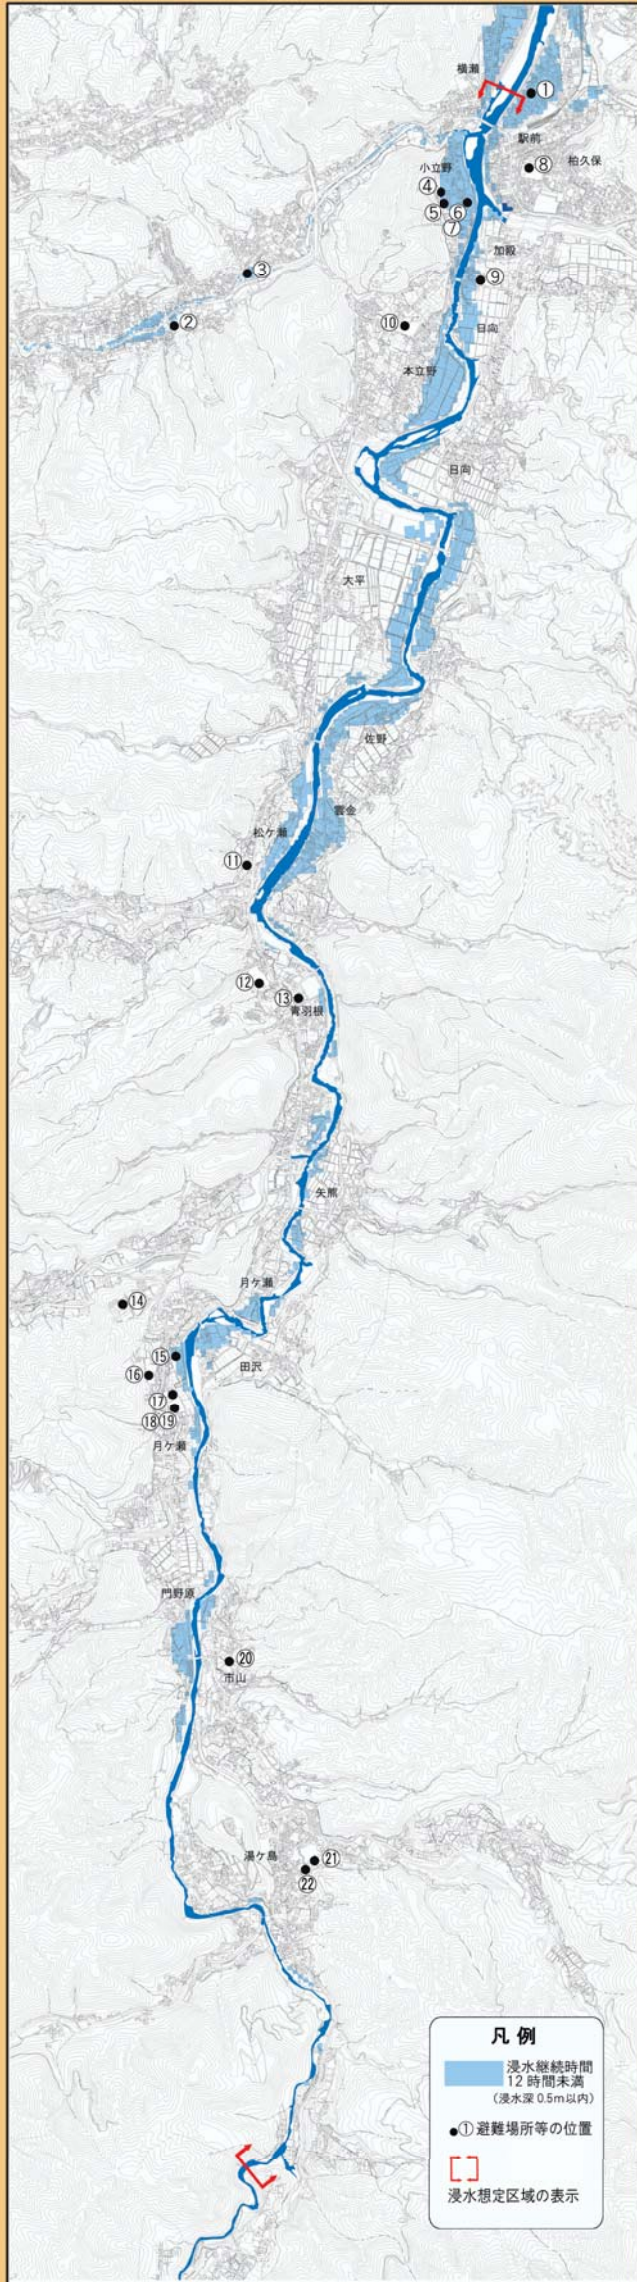

# 伊豆市狩野川洪水ハザードマップ

令和2年3月 作成

## 浸水継続時間

## 氾濫流

## 河岸侵食