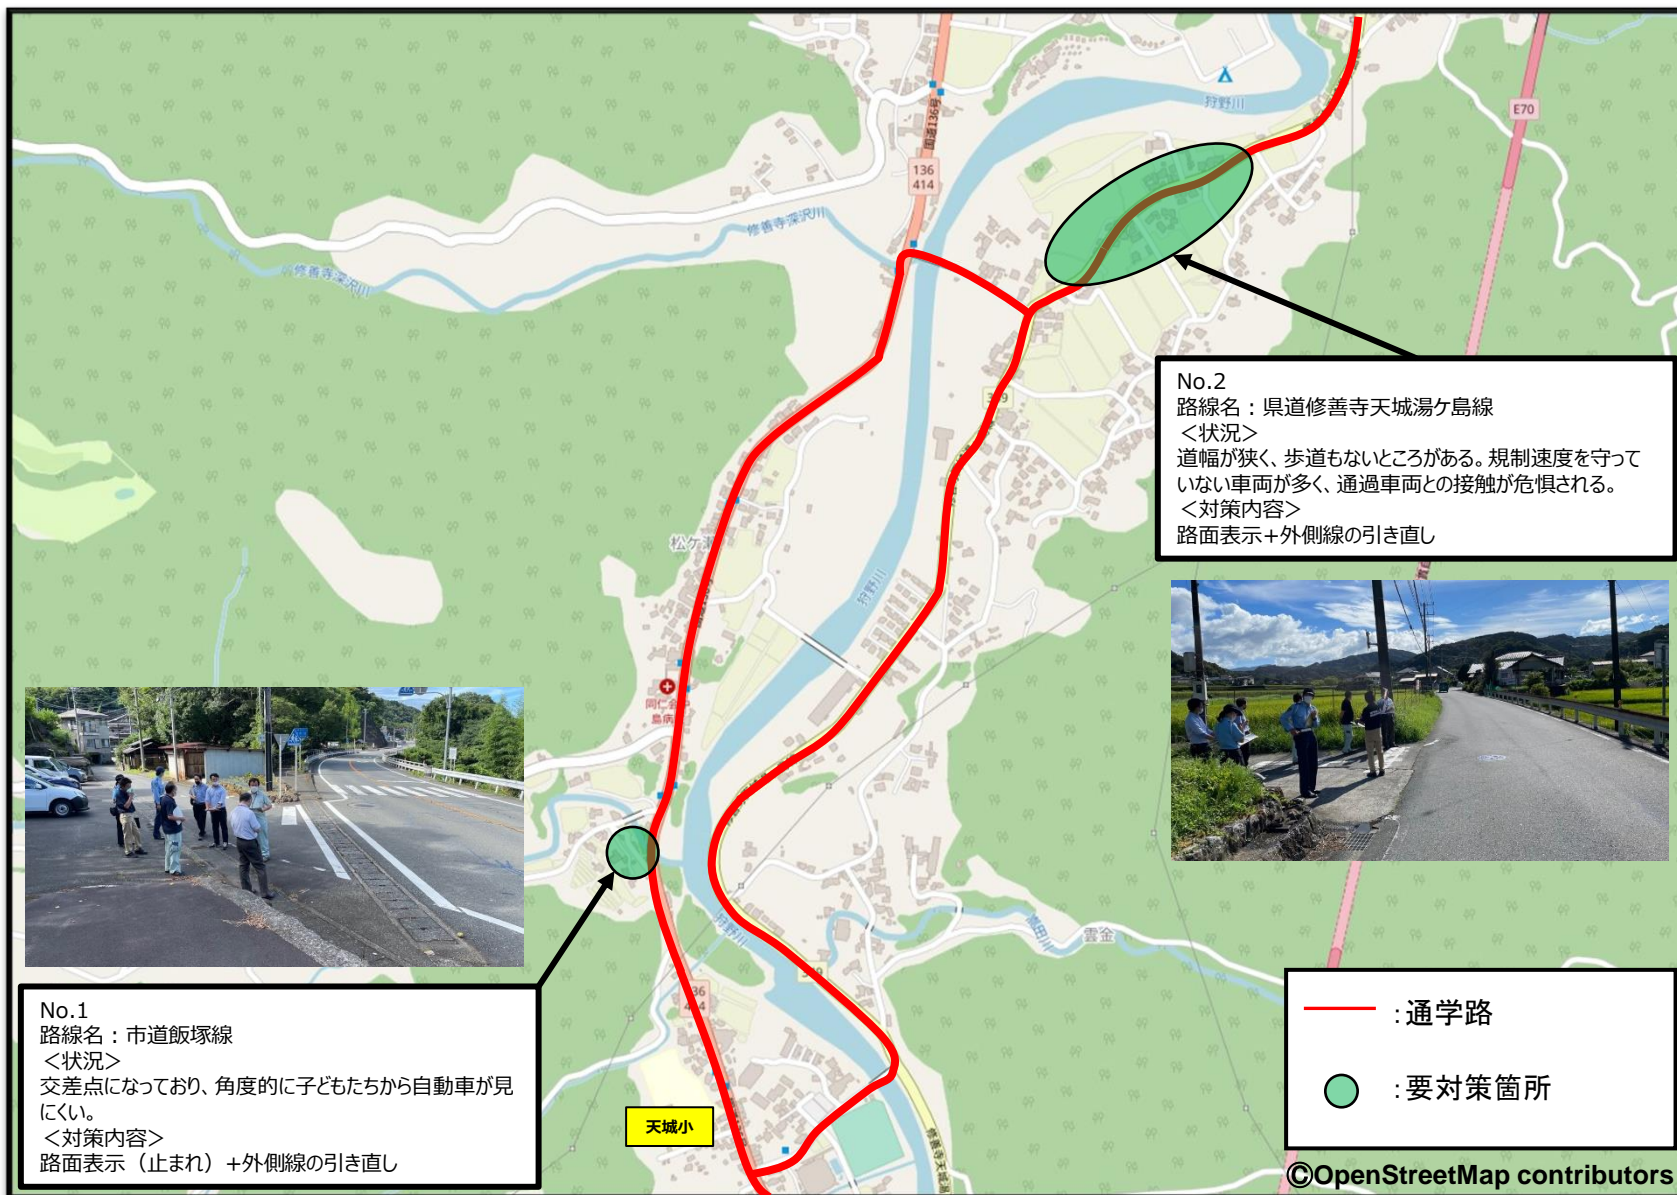

【伊豆市】修善寺小学校区 (R5要対策箇所)

【対策検討メンバー】大仁警察署、沼津土木事務所修善寺支所、修善寺小学校、伊豆市教育委員会、伊豆市地域づくり課、伊豆市建設課

【伊豆市】修善寺東小学校区 (R5要対策箇所)

【対策検討メンバー】大仁警察署、沼津土木事務所修善寺支所、修善寺東小学校、伊豆市教育委員会、伊豆市地域づくり課、伊豆市建設課

【伊豆市】土肥小中一貫校区(R5要対策箇所)

【対策検討メンバー】大仁警察署、沼津土木事務所修善寺支所、土肥小中一貫校、伊豆市教育委員会、伊豆市地域づくり課、伊豆市建設課

【伊豆市】天城小学校区 (R5要対策箇所)

【対策検討メンバー】大仁警察署、沼津土木事務所修善寺支所、天城小学校、伊豆市教育委員会、伊豆市地域づくり課、伊豆市建設課

【伊豆市】中伊豆小学校区(R5要対策箇所)

【対策検討メンバー】大仁警察署、沼津土木事務所修善寺支所、中伊豆小学校、伊豆市教育委員会、伊豆市地域づくり課、伊豆市建設課

【伊豆市】中伊豆小学校区(R5要対策箇所)

【対策検討メンバー】大仁警察署、沼津土木事務所修善寺支所、中伊豆小学校、伊豆市教育委員会、伊豆市地域づくり課、伊豆市建設課