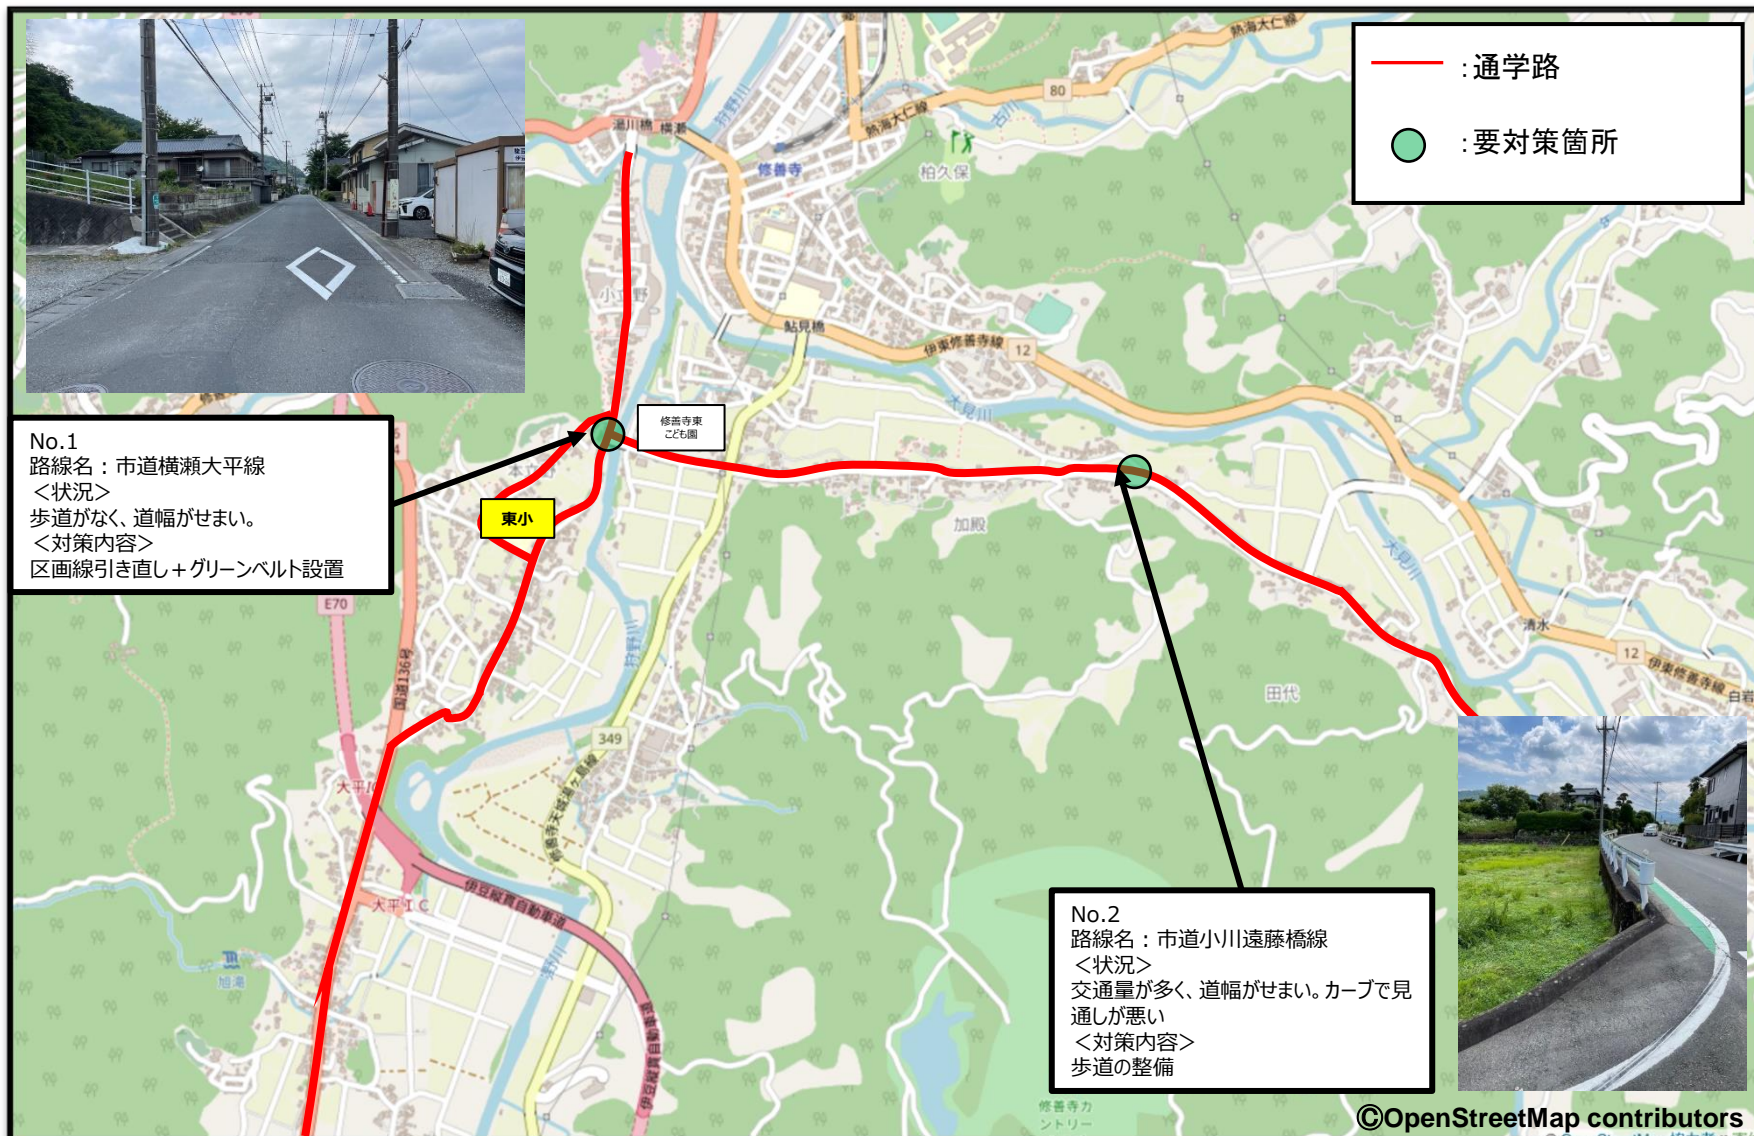

【伊豆市】修善寺小学校区 (R5要対策箇所)

【対策検討メンバー】大仁警察署、沼津土木事務所修善寺支所、修善寺小学校、伊豆市教育委員会、伊豆市地域づくり課、伊豆市建設課

【伊豆市】修善寺東小学校区 (R5要対策箇所)

【対策検討メンバー】大仁警察署、沼津土木事務所修善寺支所、修善寺東小学校、伊豆市教育委員会、伊豆市地域づくり課、伊豆市建設課

【伊豆市】土肥小中一貫校区(R5要対策箇所)

【対策検討メンバー】大仁警察署、沼津土木事務所修善寺支所、土肥小中一貫校、伊豆市教育委員会、伊豆市地域づくり課、伊豆市建設課

【伊豆市】天城小学校区 (R5要対策箇所)

【対策検討メンバー】大仁警察署、沼津土木事務所修善寺支所、天城小学校、伊豆市教育委員会、伊豆市地域づくり課、伊豆市建設課

【伊豆市】中伊豆小学校区(R5要対策箇所)

【対策検討メンバー】大仁警察署、沼津土木事務所修善寺支所、中伊豆小学校、伊豆市教育委員会、伊豆市地域づくり課、伊豆市建設課

【伊豆市】中伊豆小学校区(R5要対策箇所)

【対策検討メンバー】大仁警察署、沼津土木事務所修善寺支所、中伊豆小学校、伊豆市教育委員会、伊豆市地域づくり課、伊豆市建設課