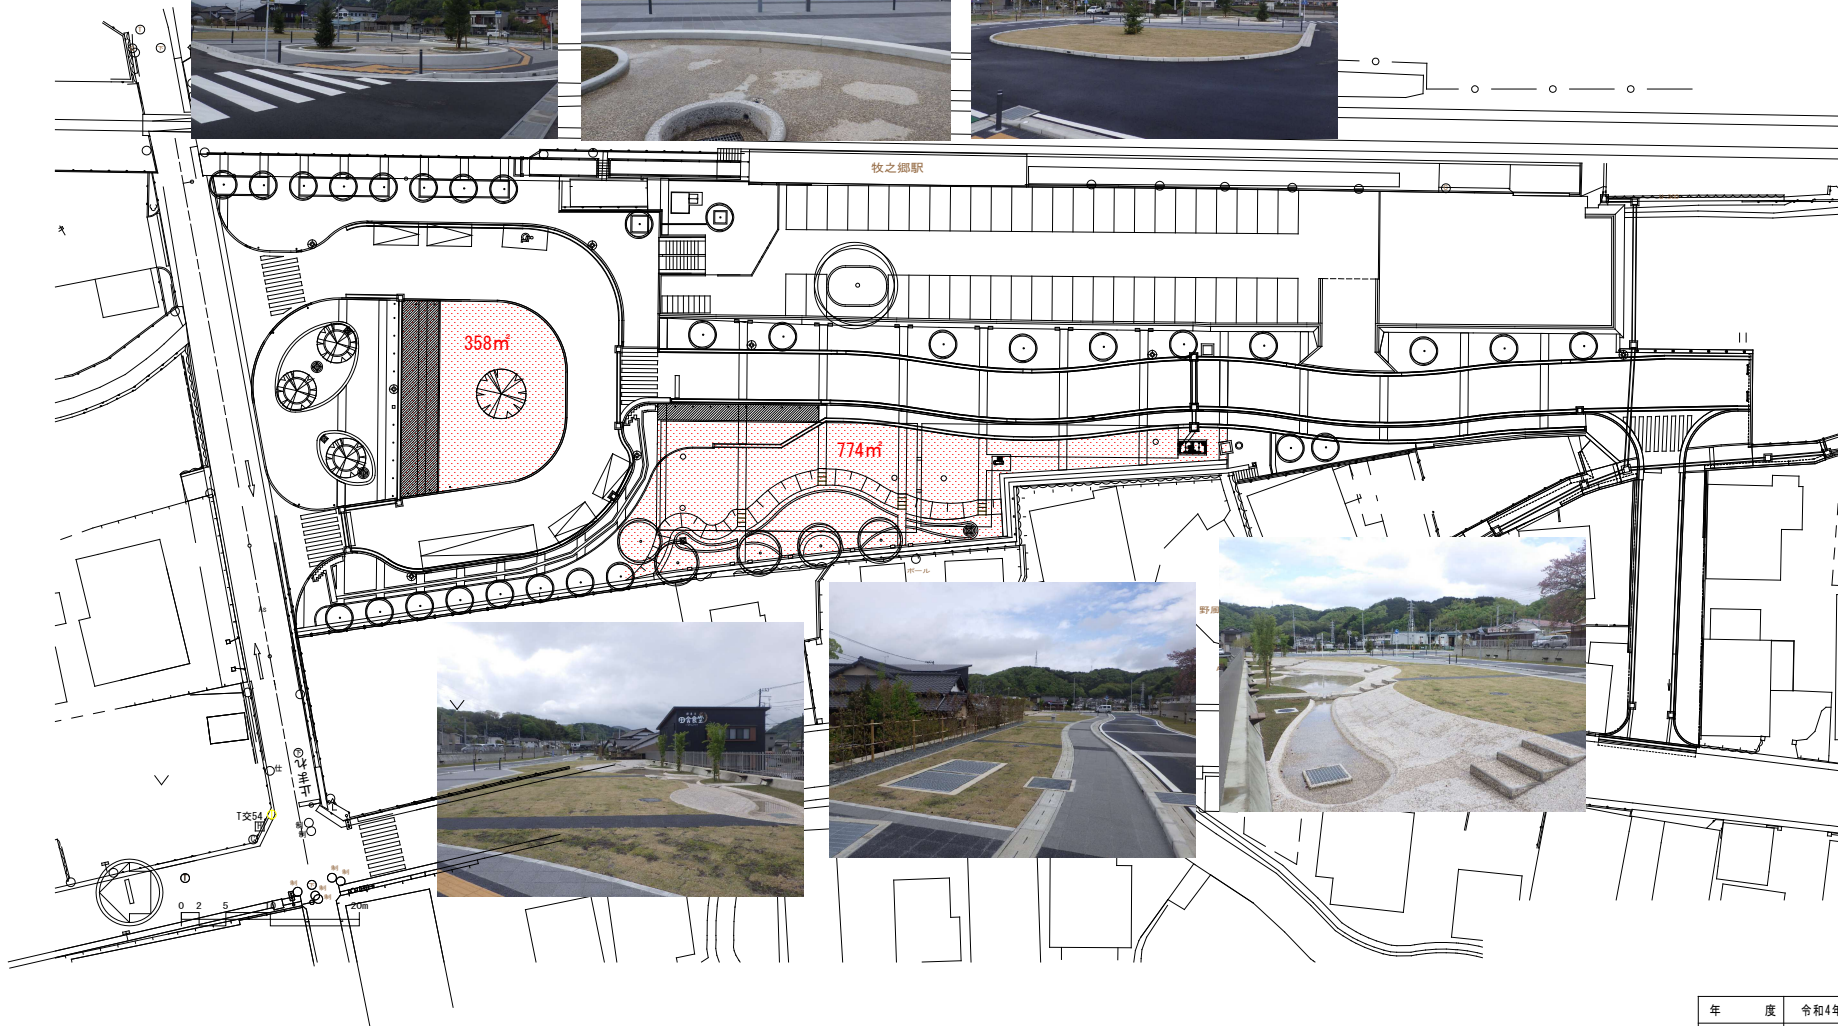

牧之郷駅前広場

年 度	令和4年度		
事 業 名	牧之郷駅周辺整備事業		
工 事 名	牧之郷駅周辺整備工事		
工 事 箇 所	伊豆市牧之郷地内		
路 線 名			
河 川 名			
図面の名称	修景平面図		
図面番号	63葉中 1	縮 尺	図 示
設計年月日		測量年月日	
静岡県伊豆市			