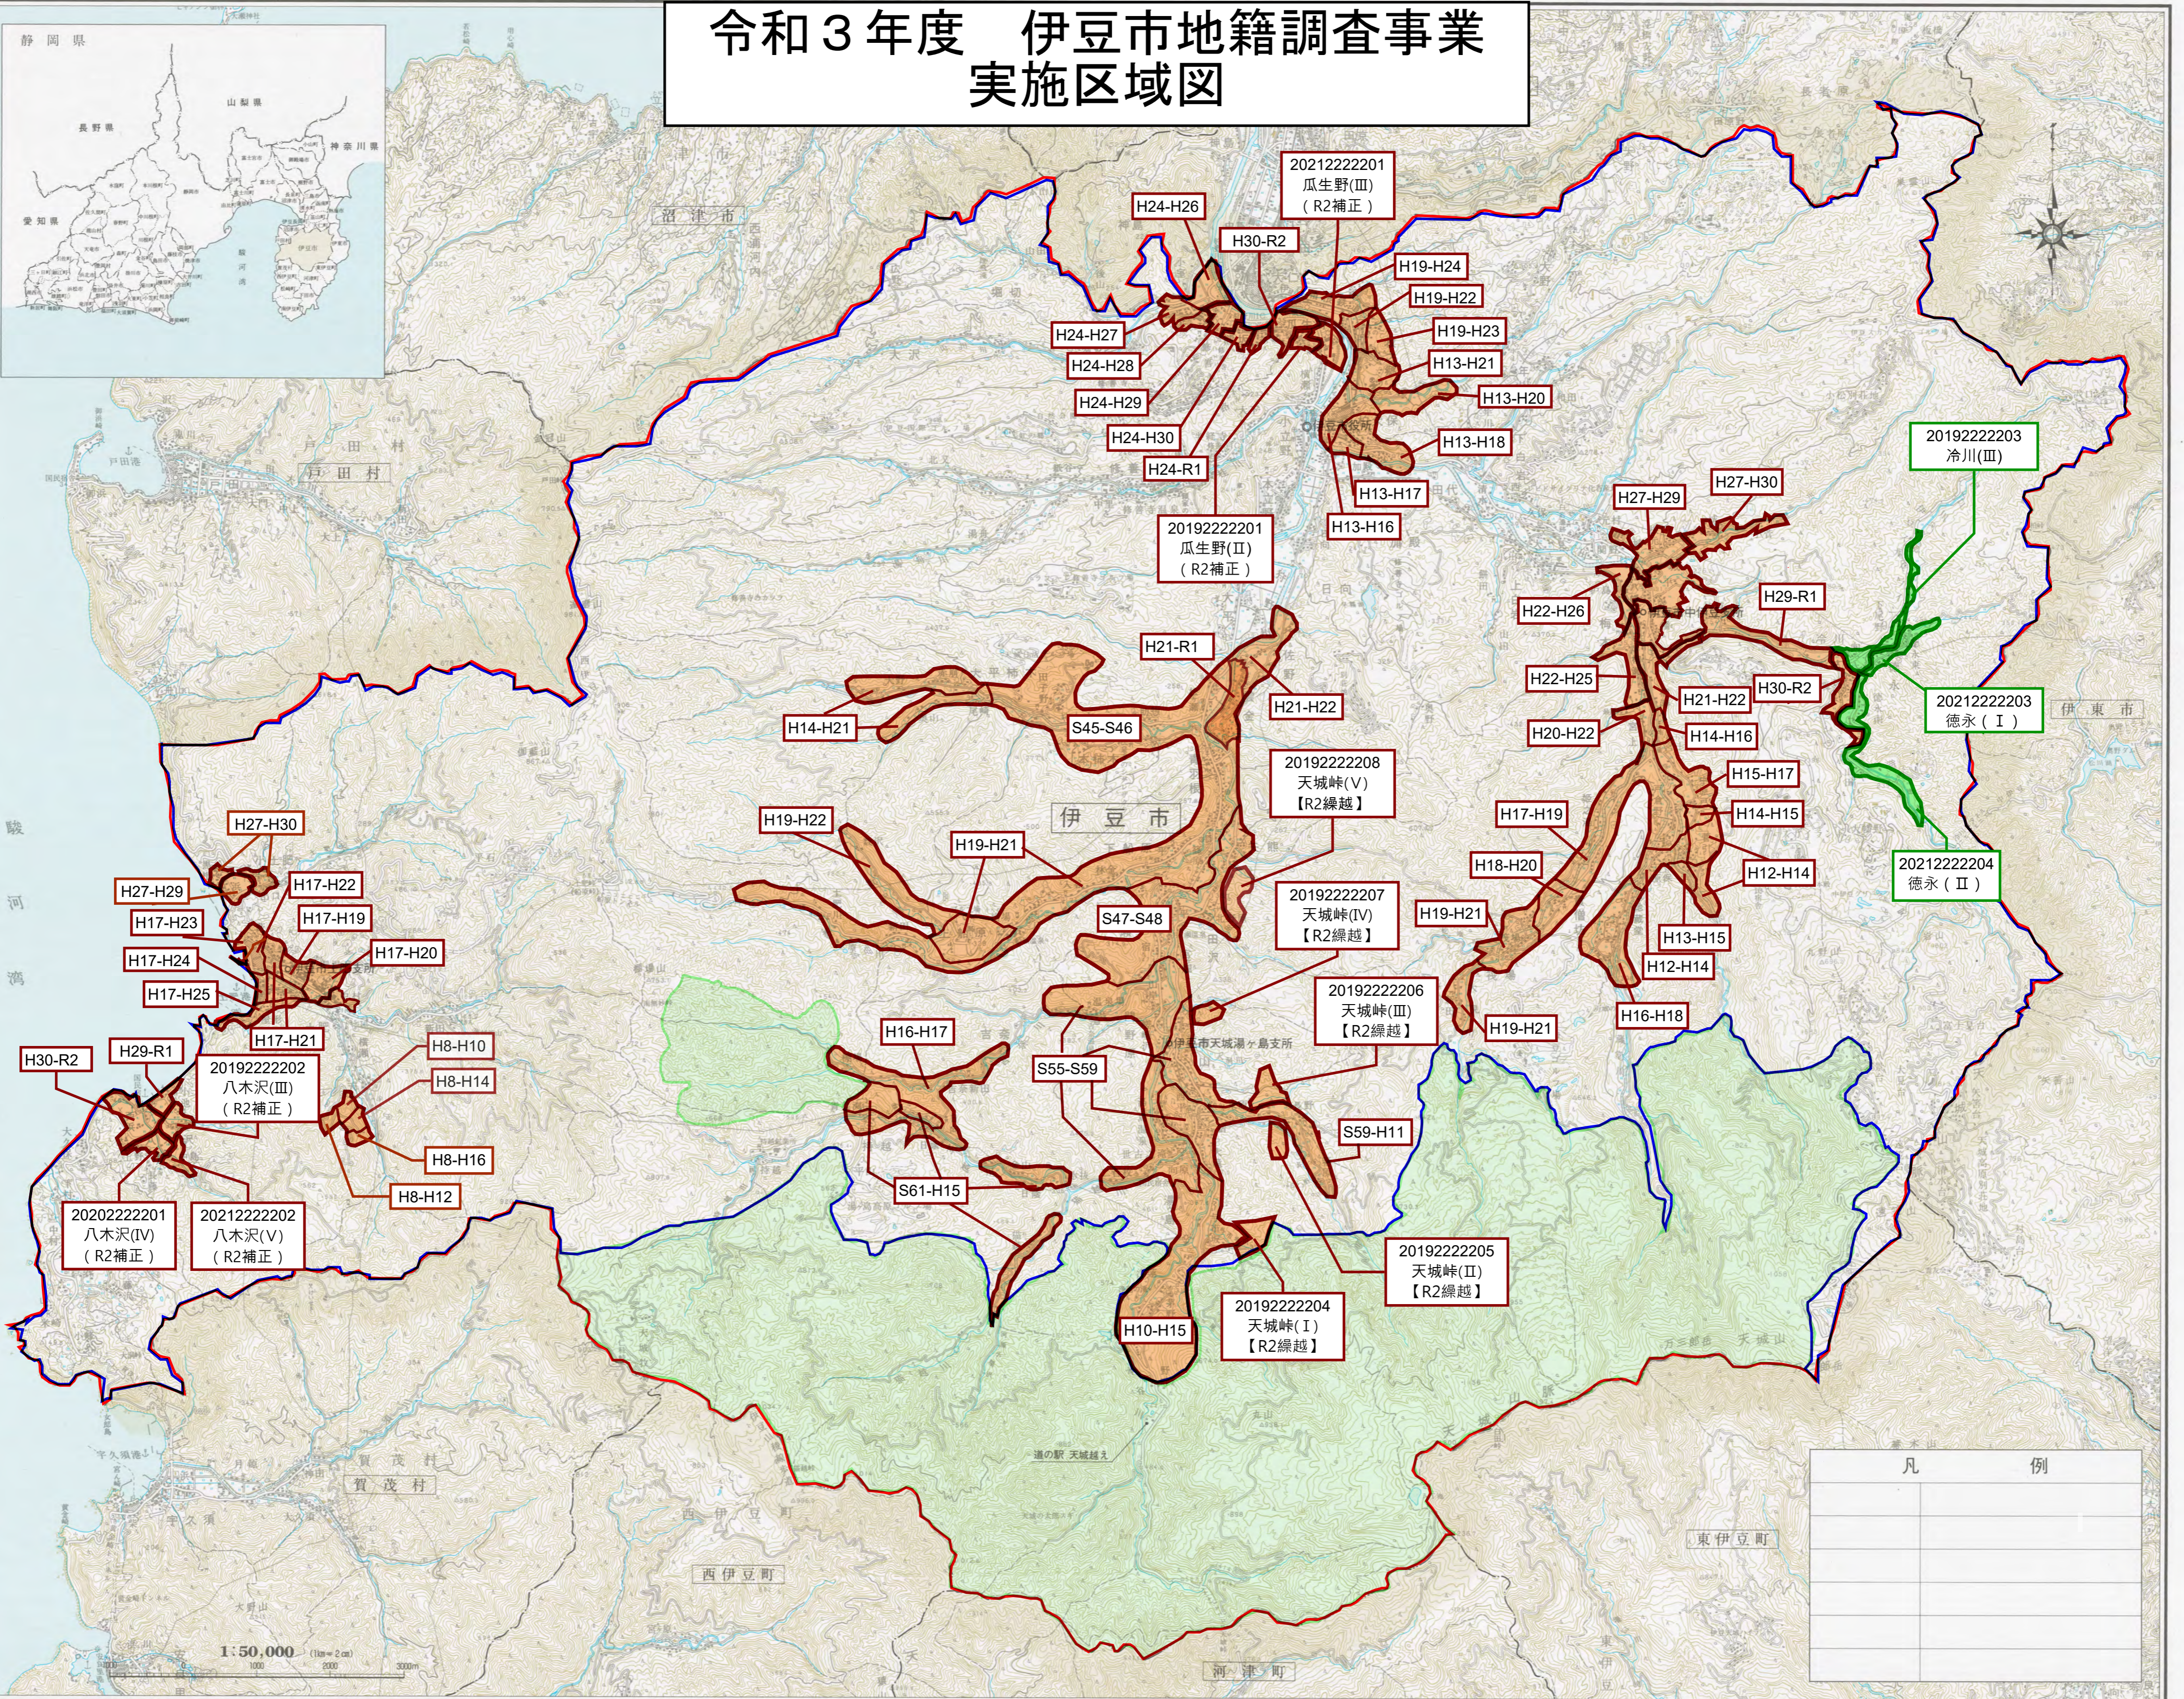

伊豆市全図

令和3年度 伊豆市地籍調査事業 実施区域図

「この地図は国土院院長の承認を得て同院発行の
五万分の一地形図を複製したものである。
(承認番号) 平15.部復第 194 号」

凡 例	

1:50,000 (1cm=200m)

静岡県伊豆市役所