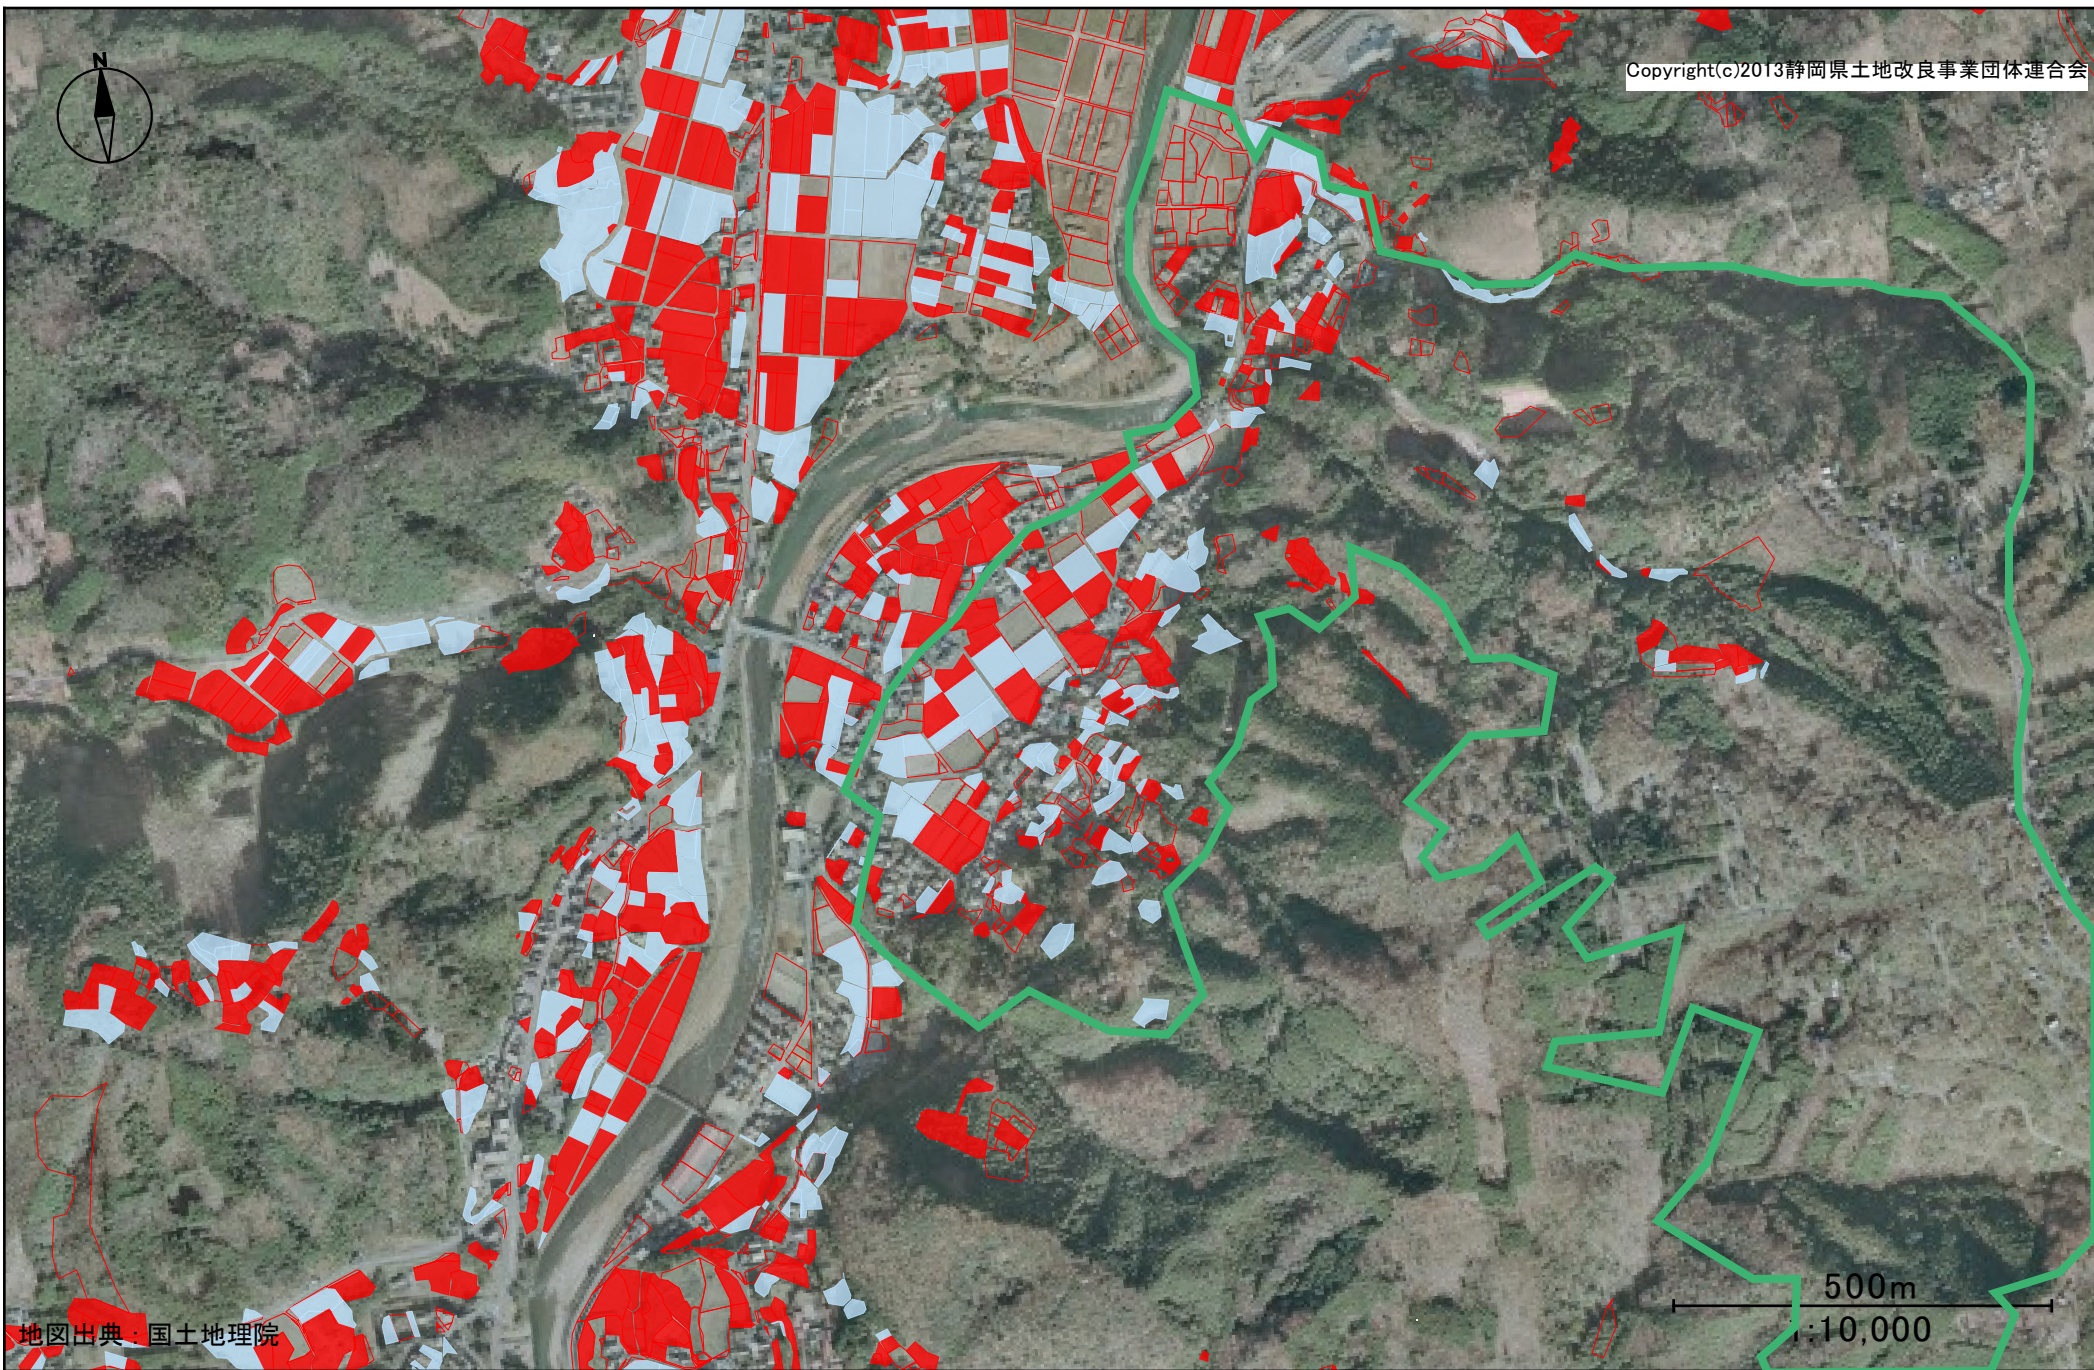

Copyright(c)2013静岡県土地改良事業団体連合会

地図出典：国土地理院

500m  
1:10,000