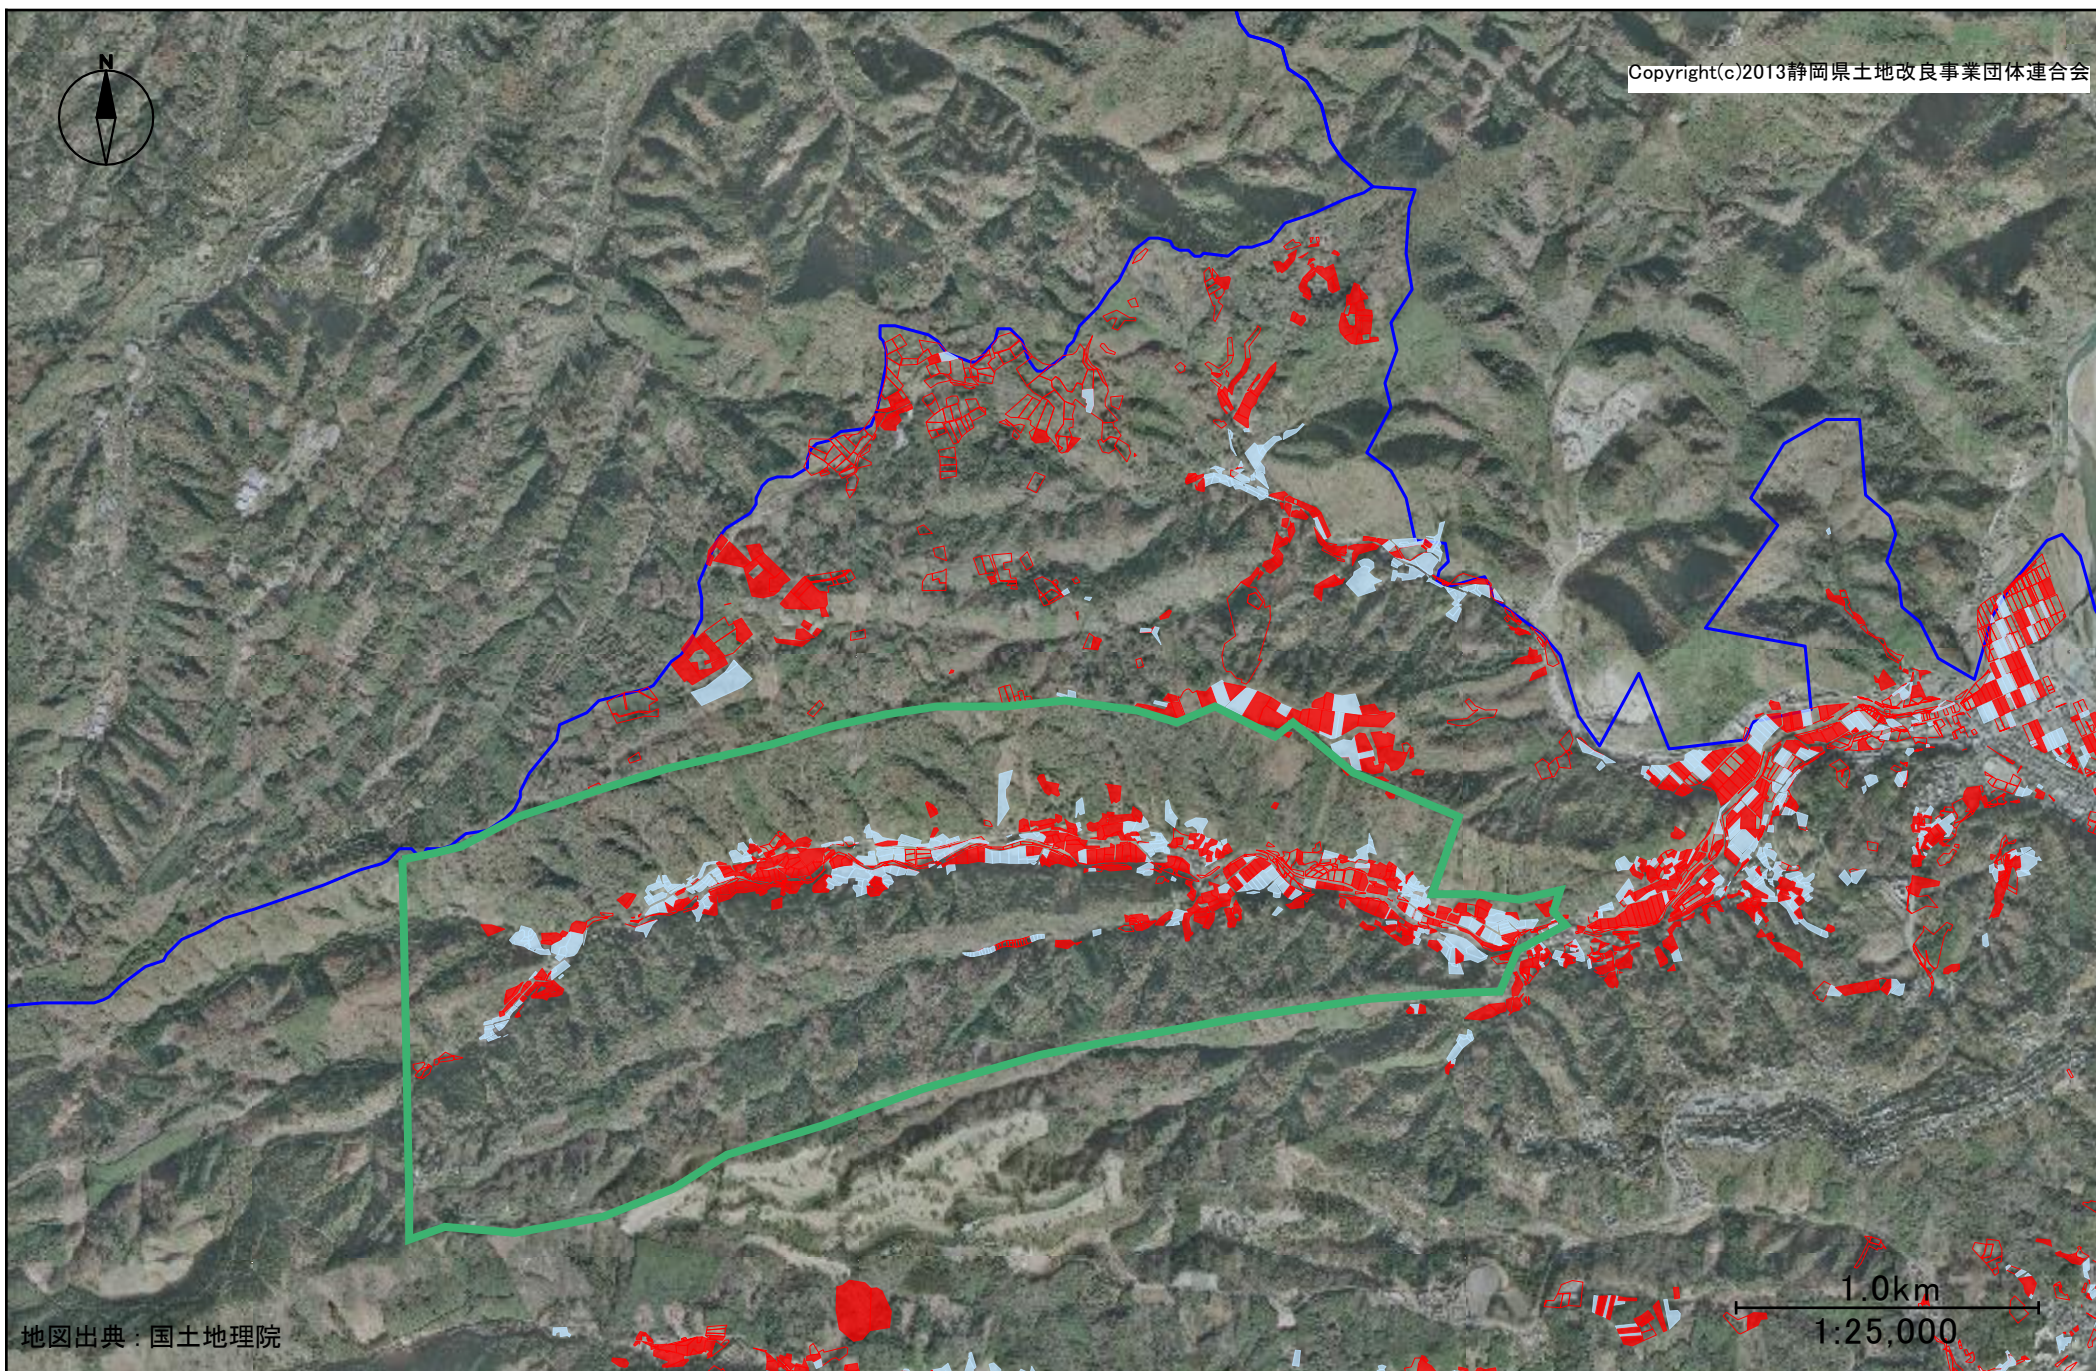

Copyright(c)2013静岡県土地改良事業団体連合会

地図出典：国土地理院

1.0km
1:25,000