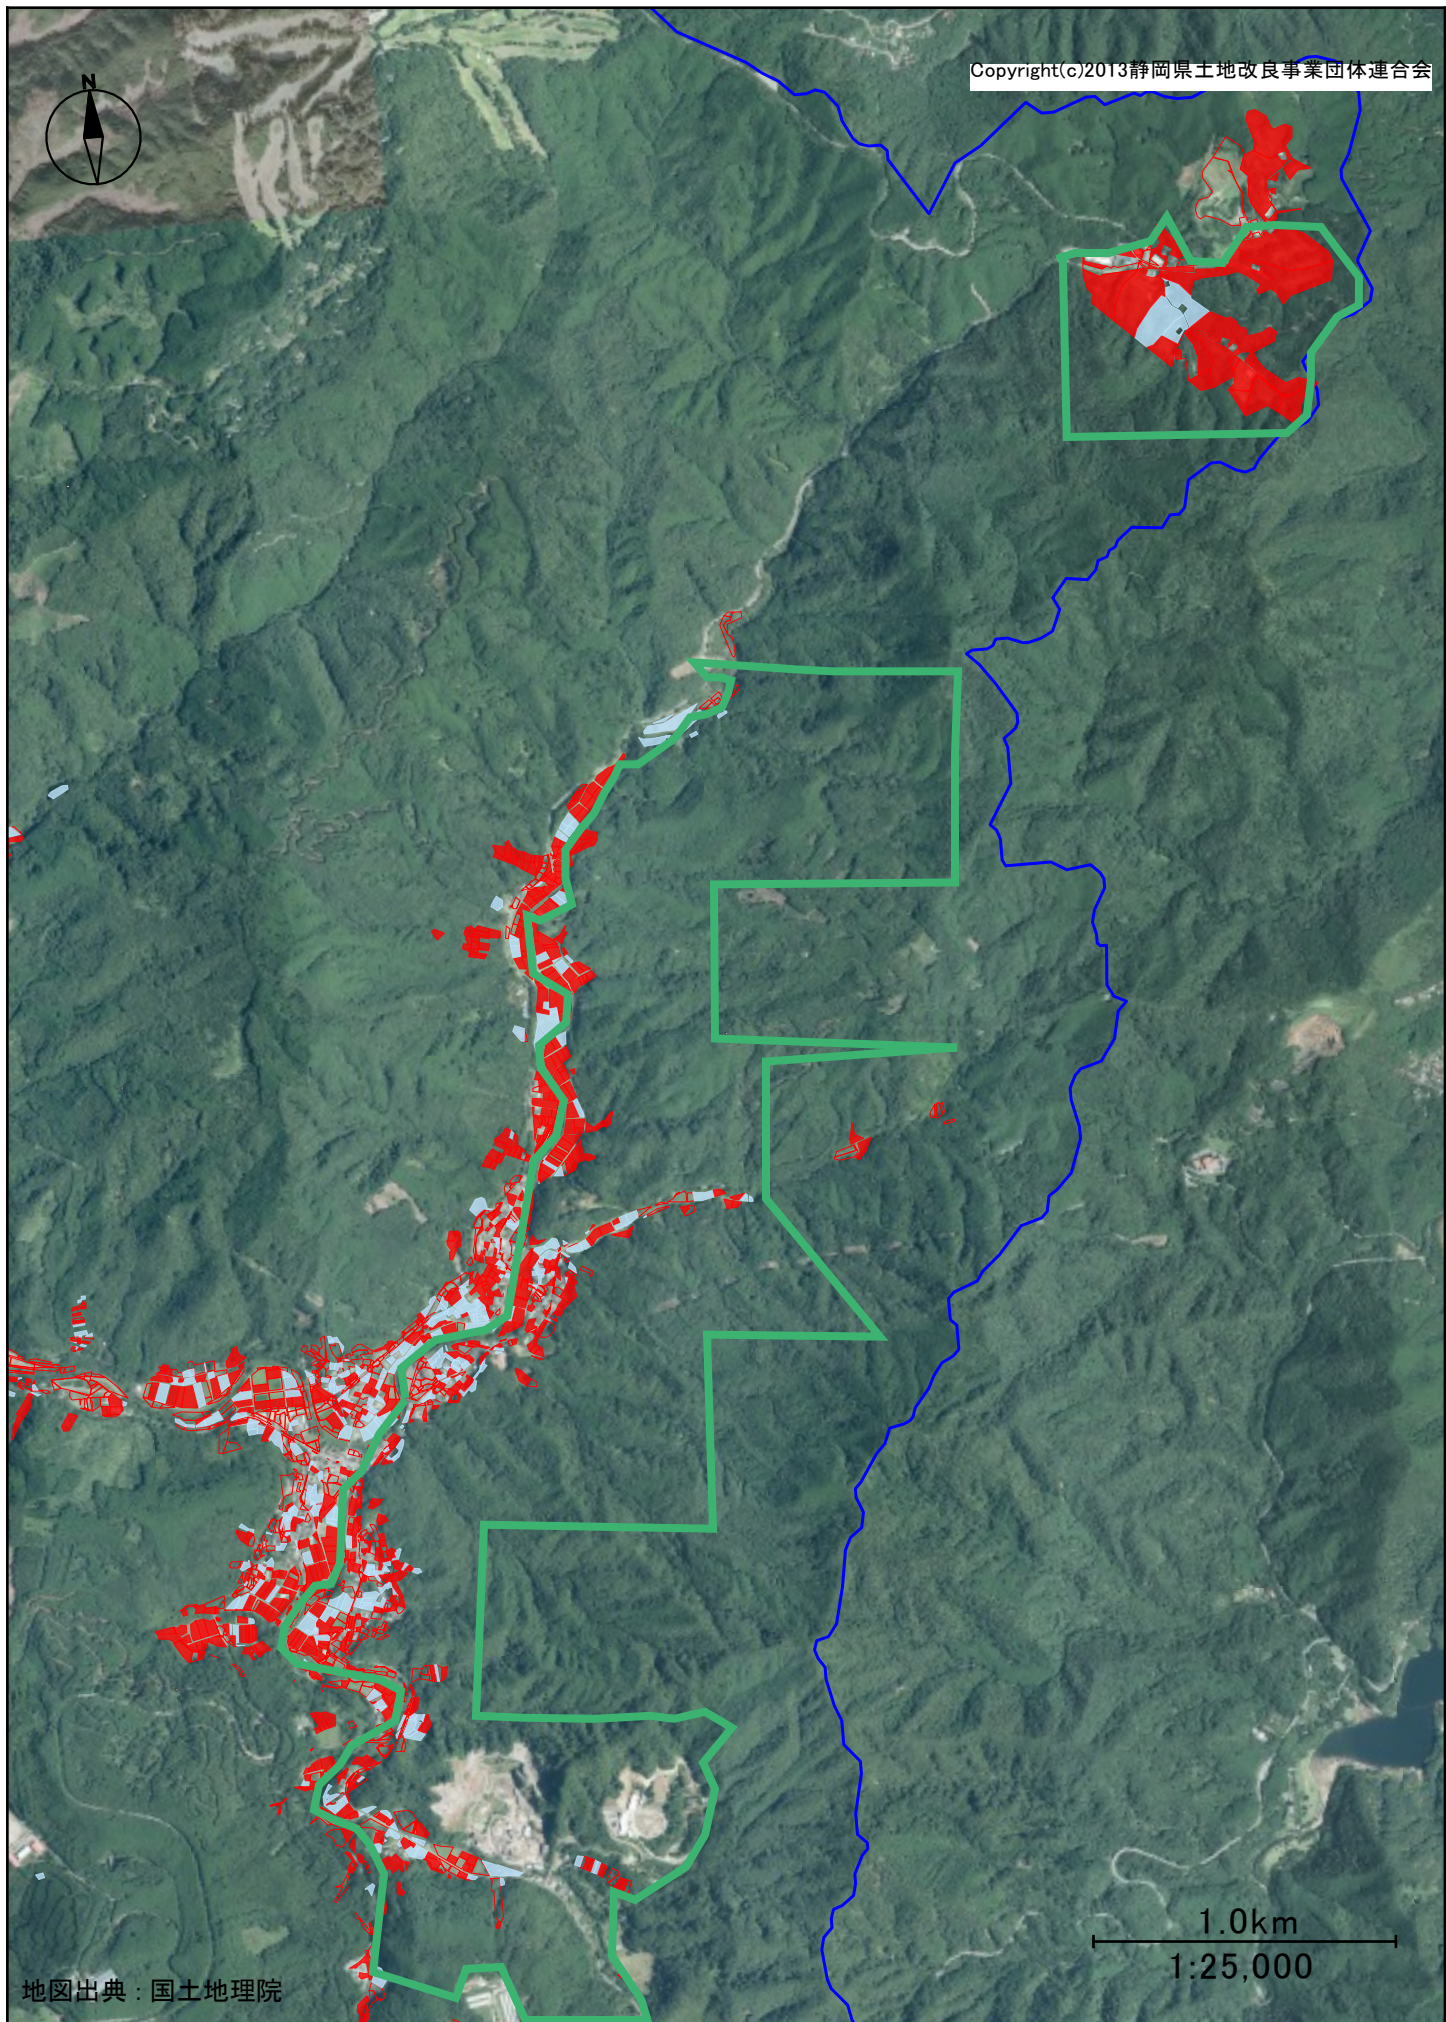

Copyright(c)2013静岡県土地改良事業団体連合会

地図出典：国土地理院

1.0km
1:25,000