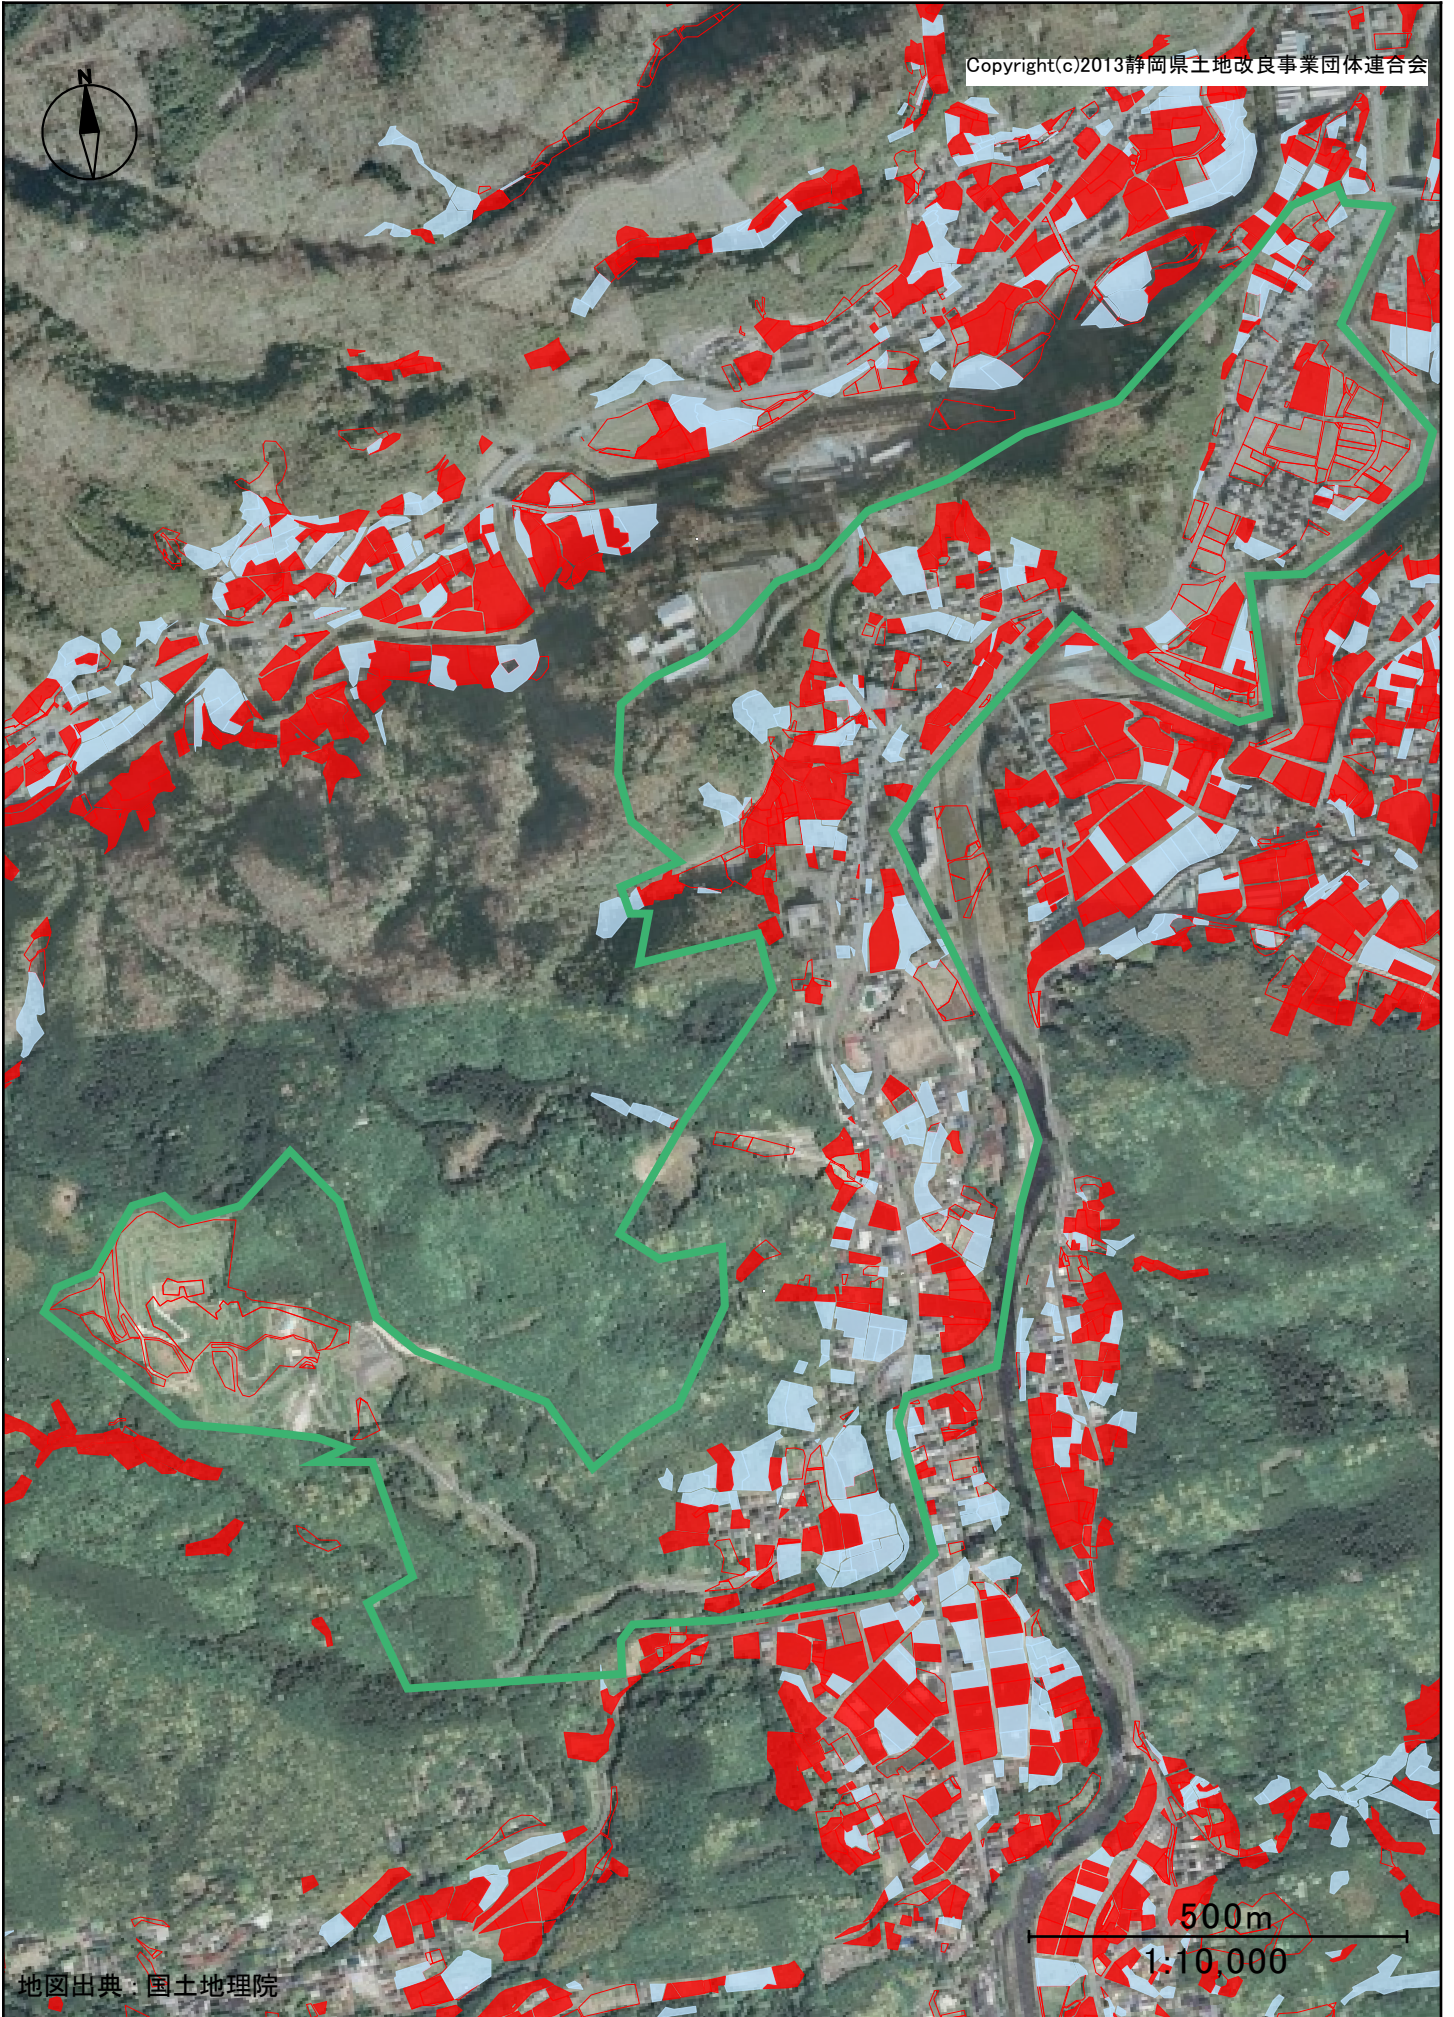

Copyright(c)2013静岡県土地改良事業団体連合会

地図出典：国土地理院

500m
1:10,000