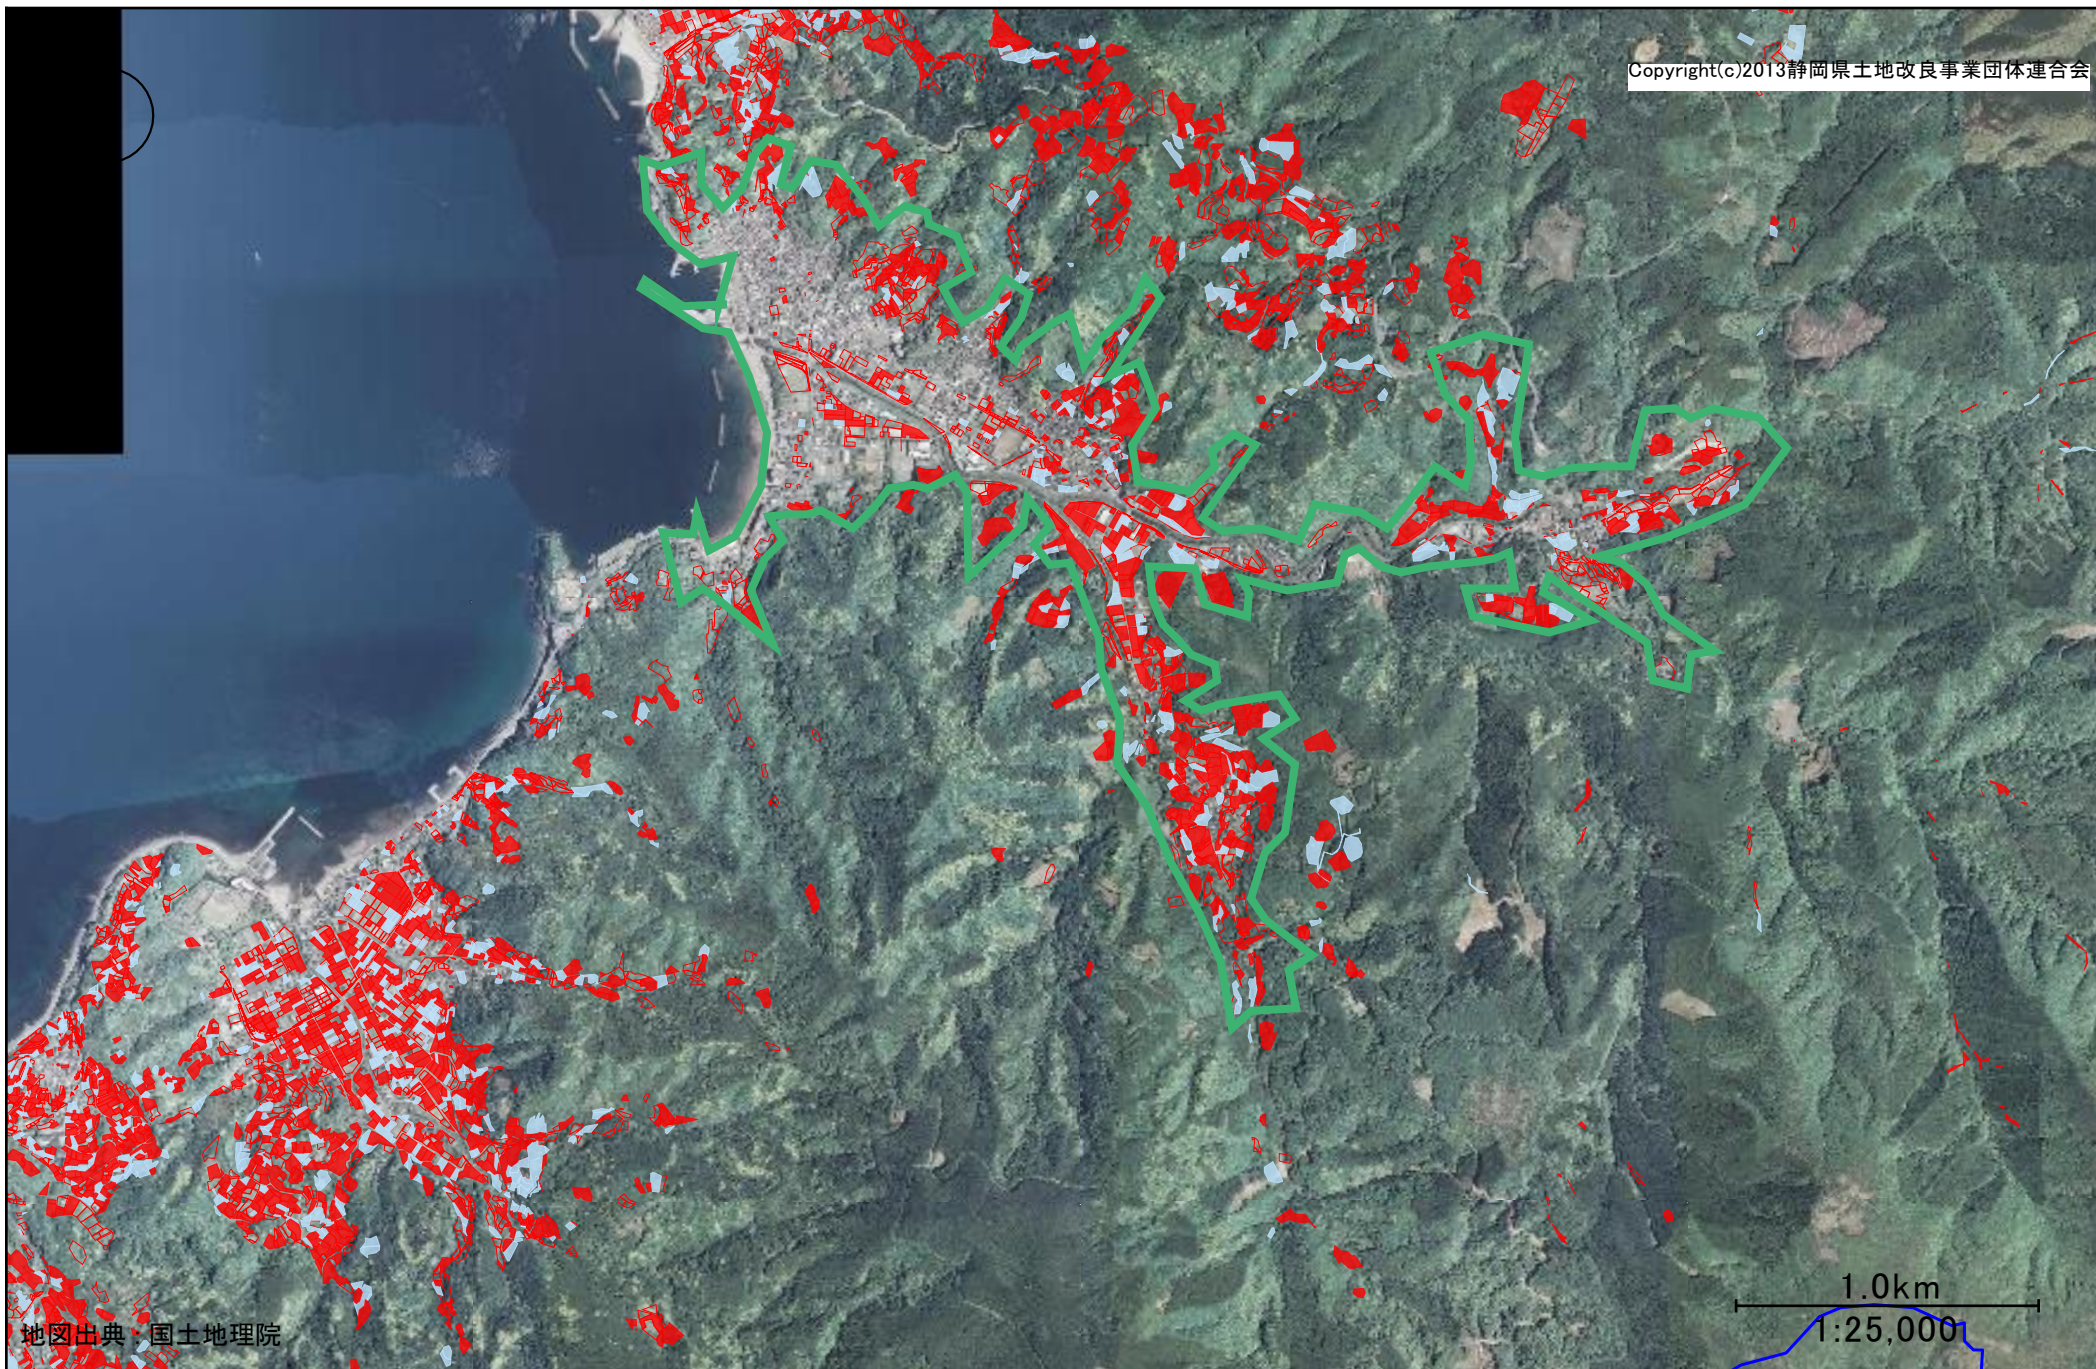

Copyright(c)2013静岡県土地改良事業団体連合会

地図出典：国土地理院