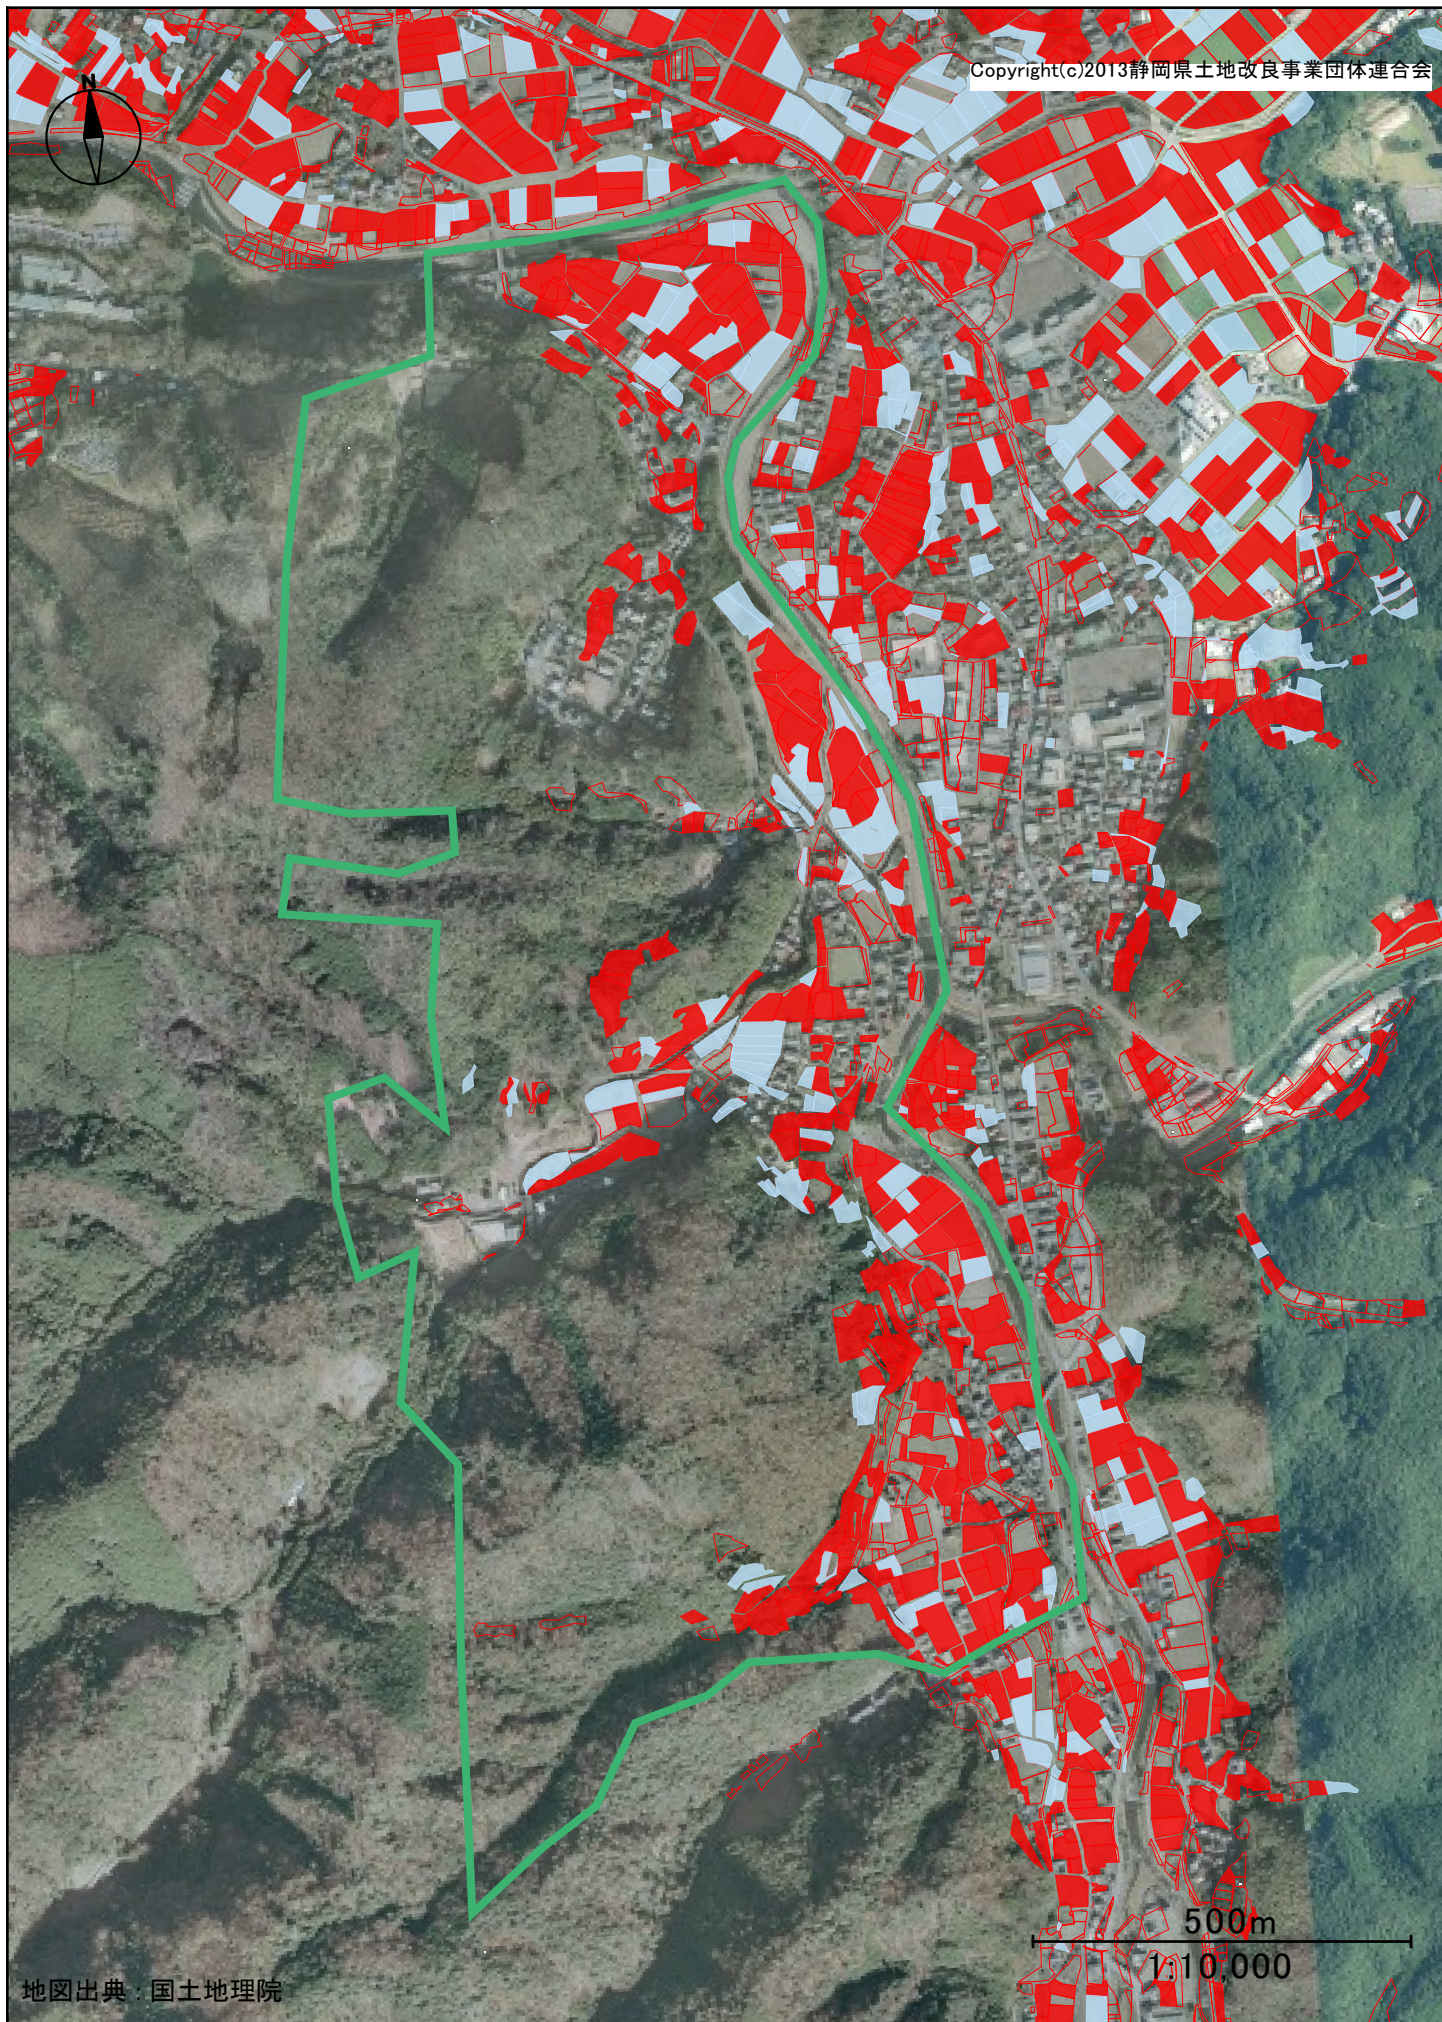

Copyright(c)2013静岡県土地改良事業団体連合会

地図出典：国土地理院