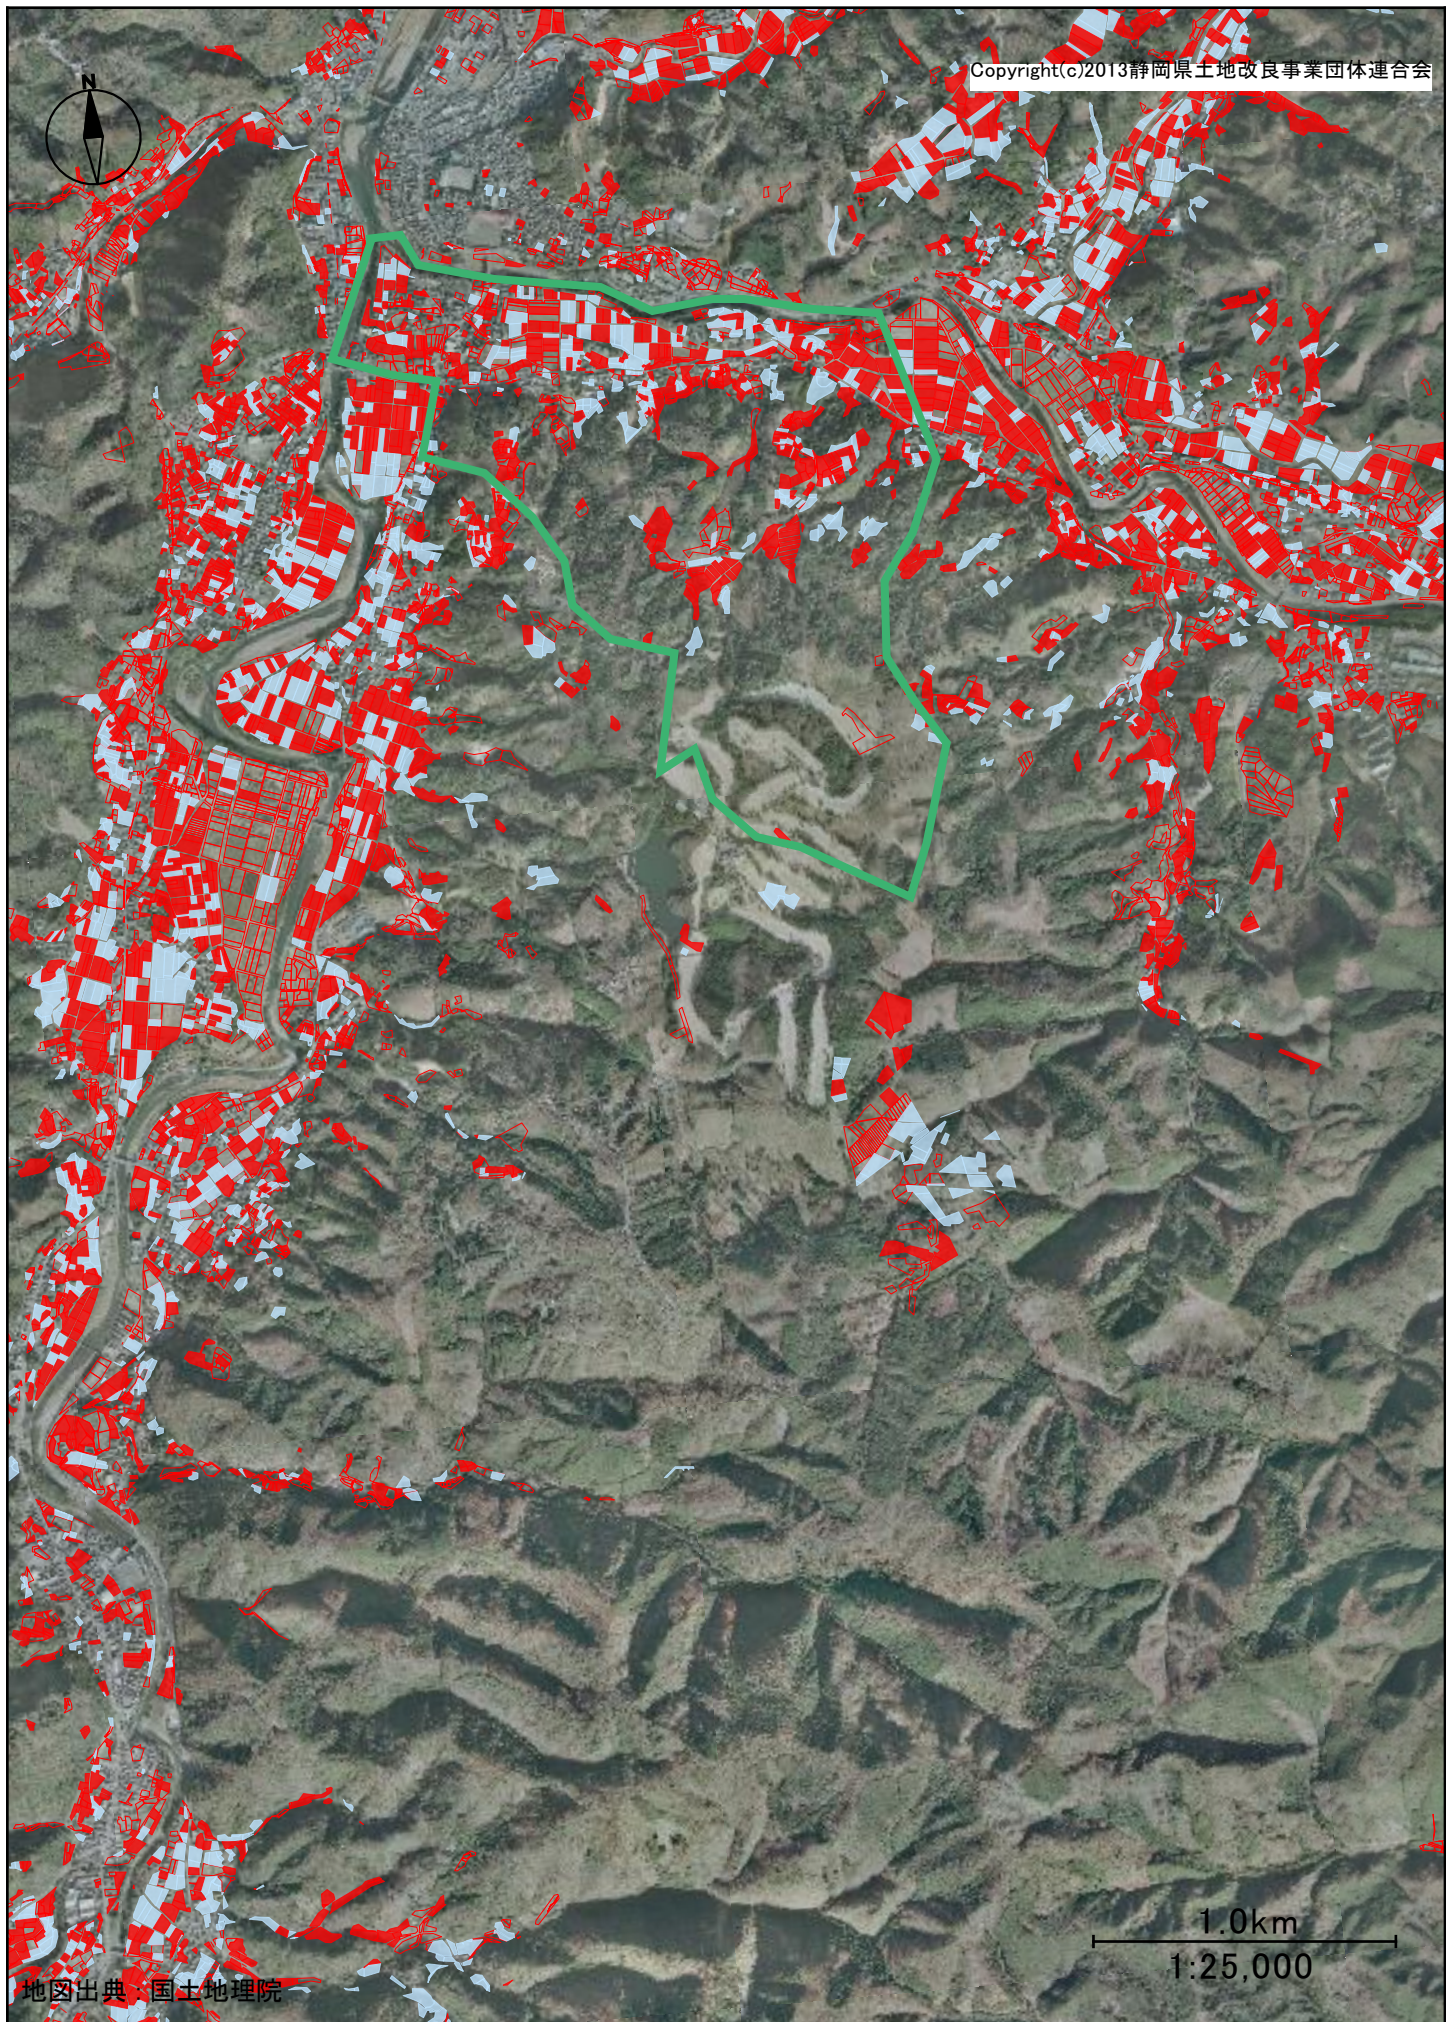

Copyright(c)2013静岡県土地改良事業団体連合会

地図出典 国土地理院

1.0km  
1:25,000