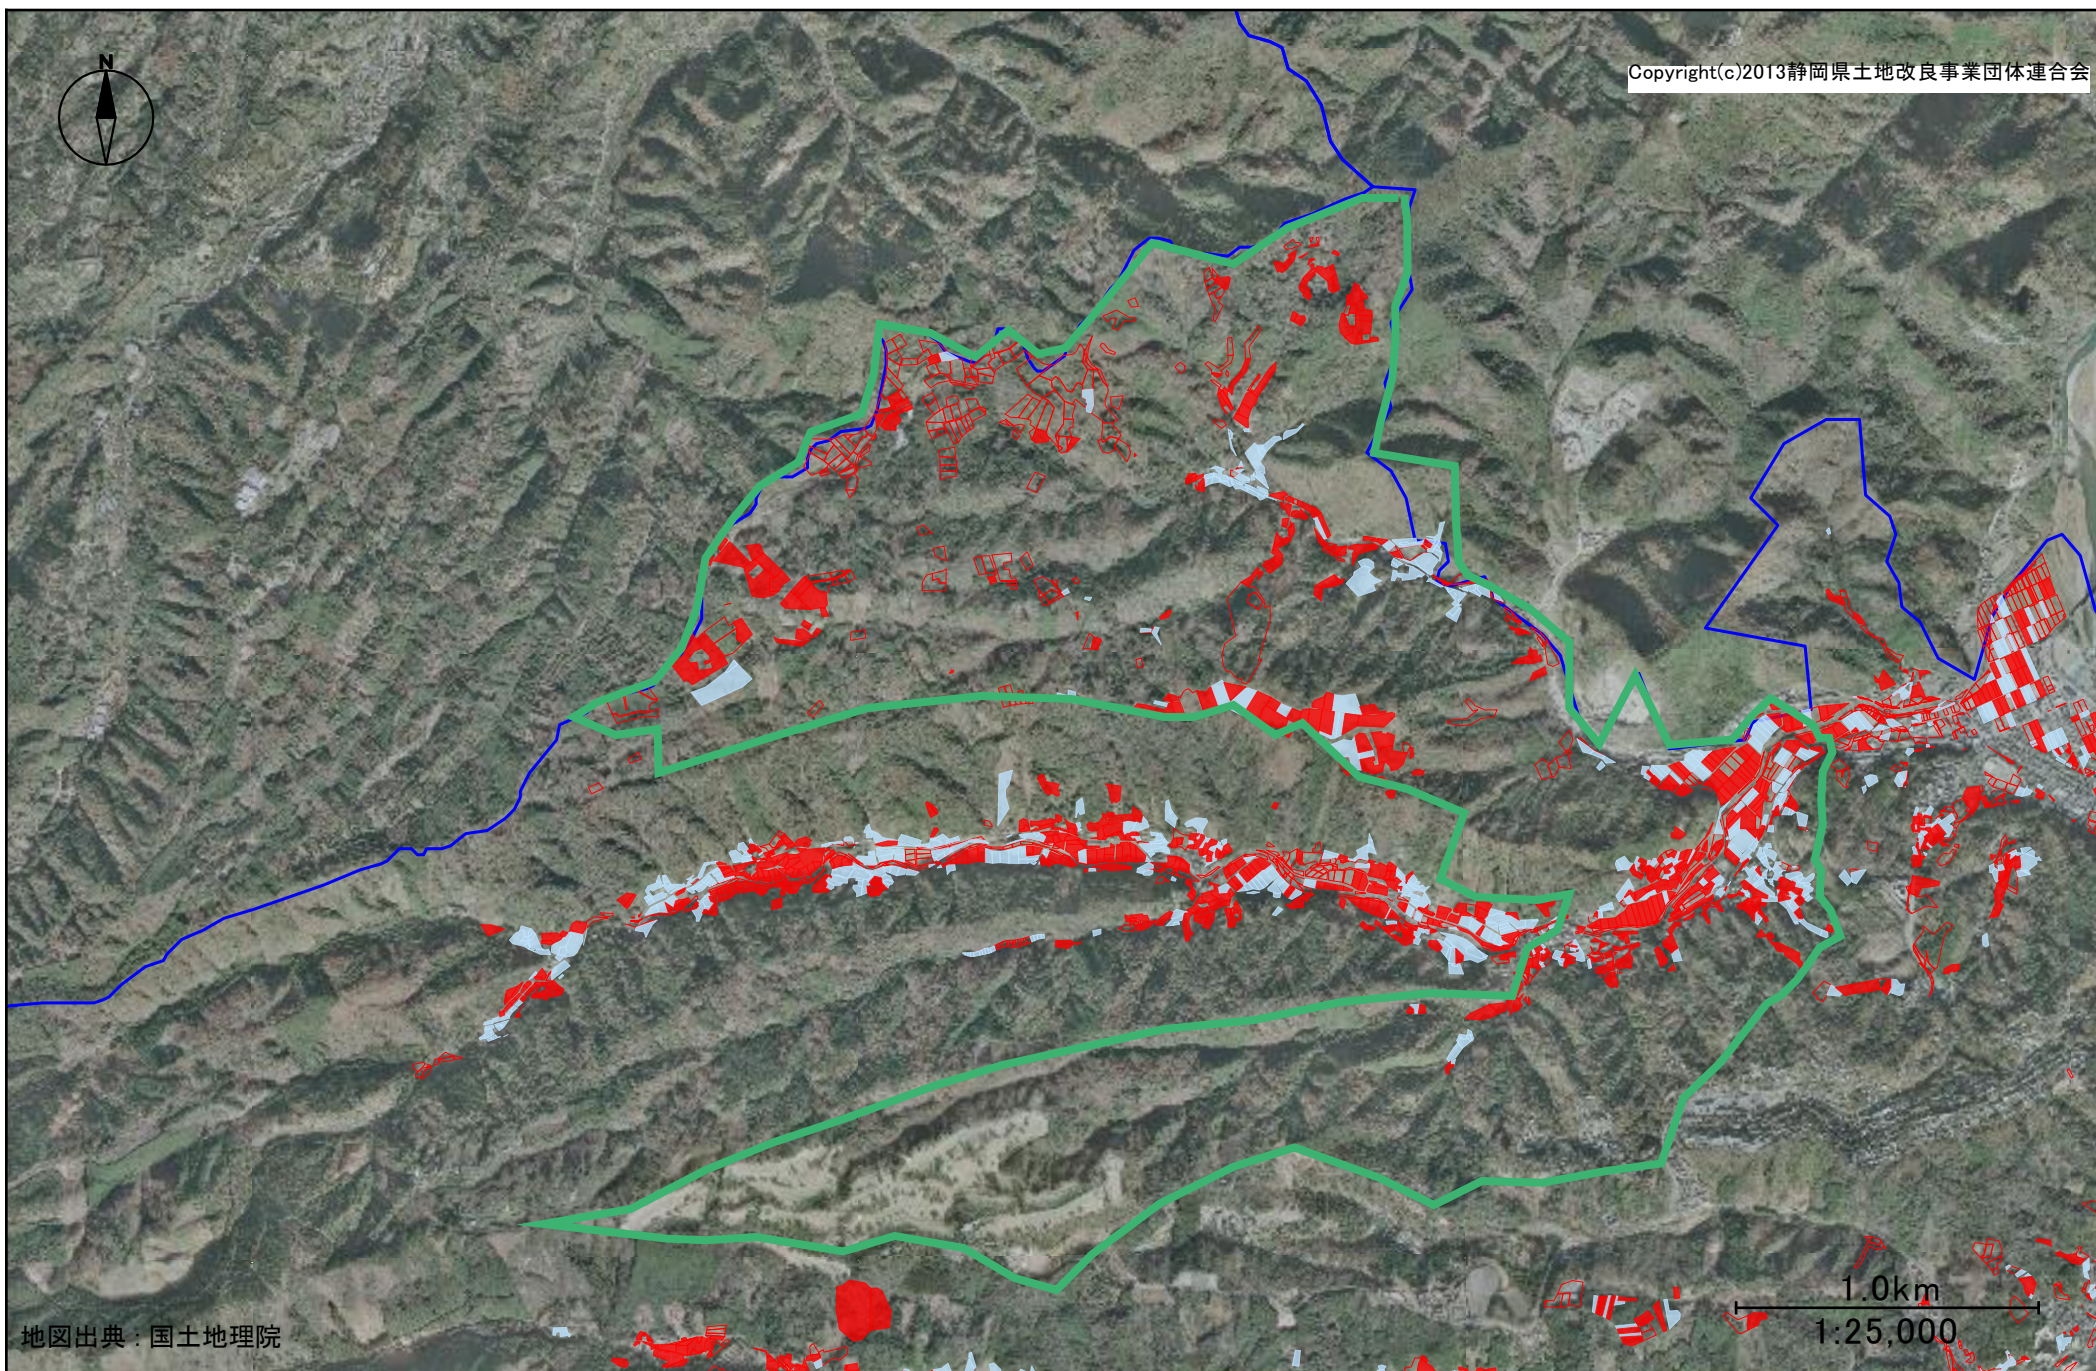

Copyright(c)2013静岡県土地改良事業団体連合会

1.0km
1:25,000