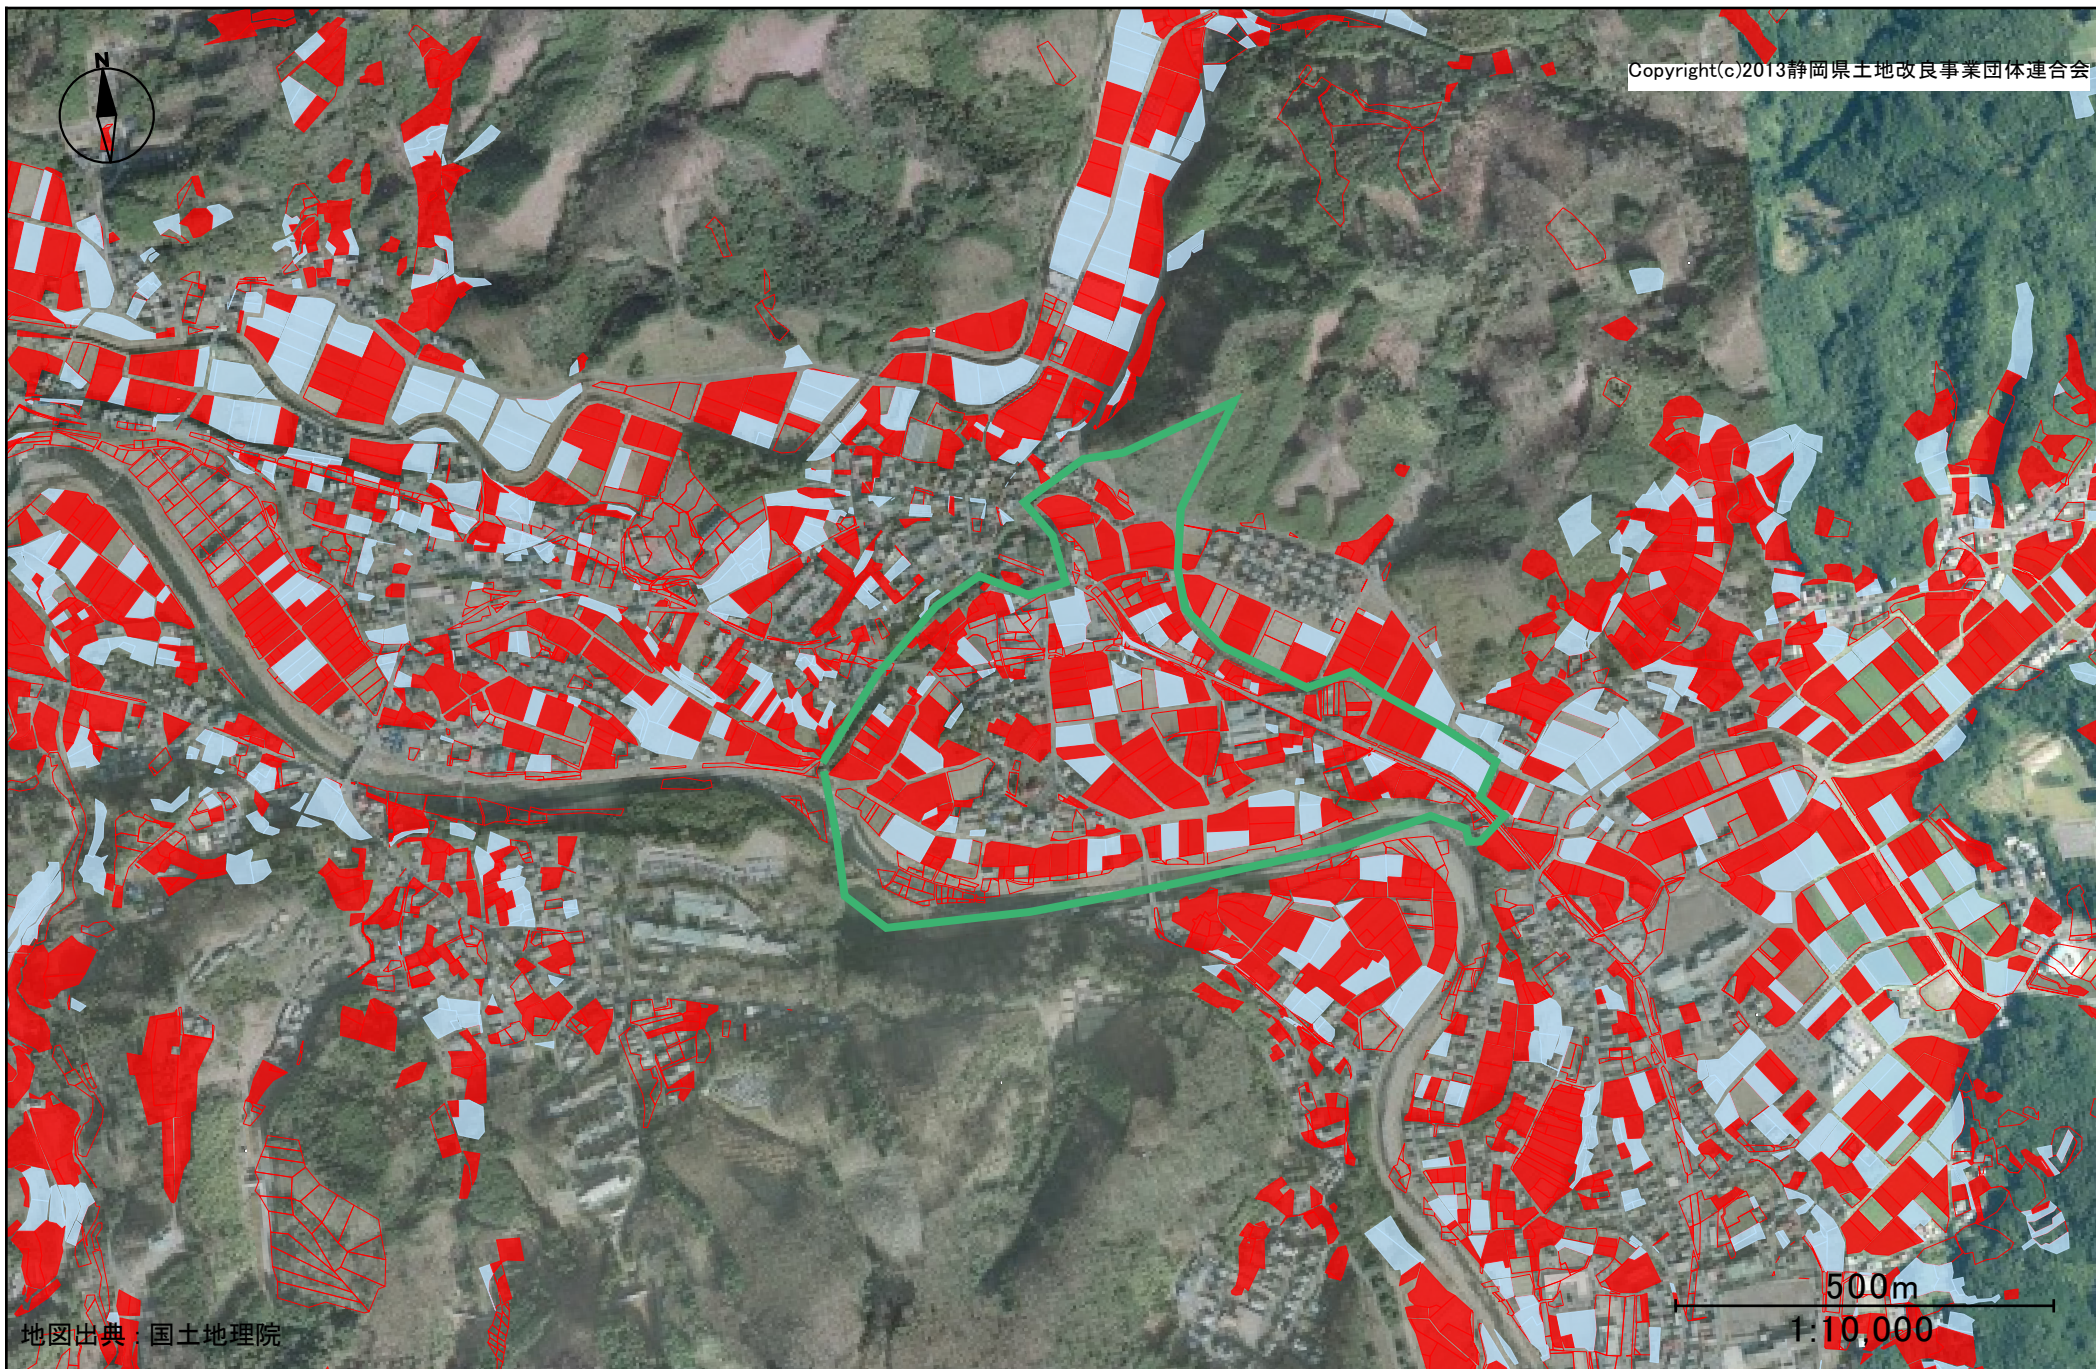

Copyright(c)2013静岡県土地改良事業団体連合会

地図出典：国土地理院

500m
1:10,000