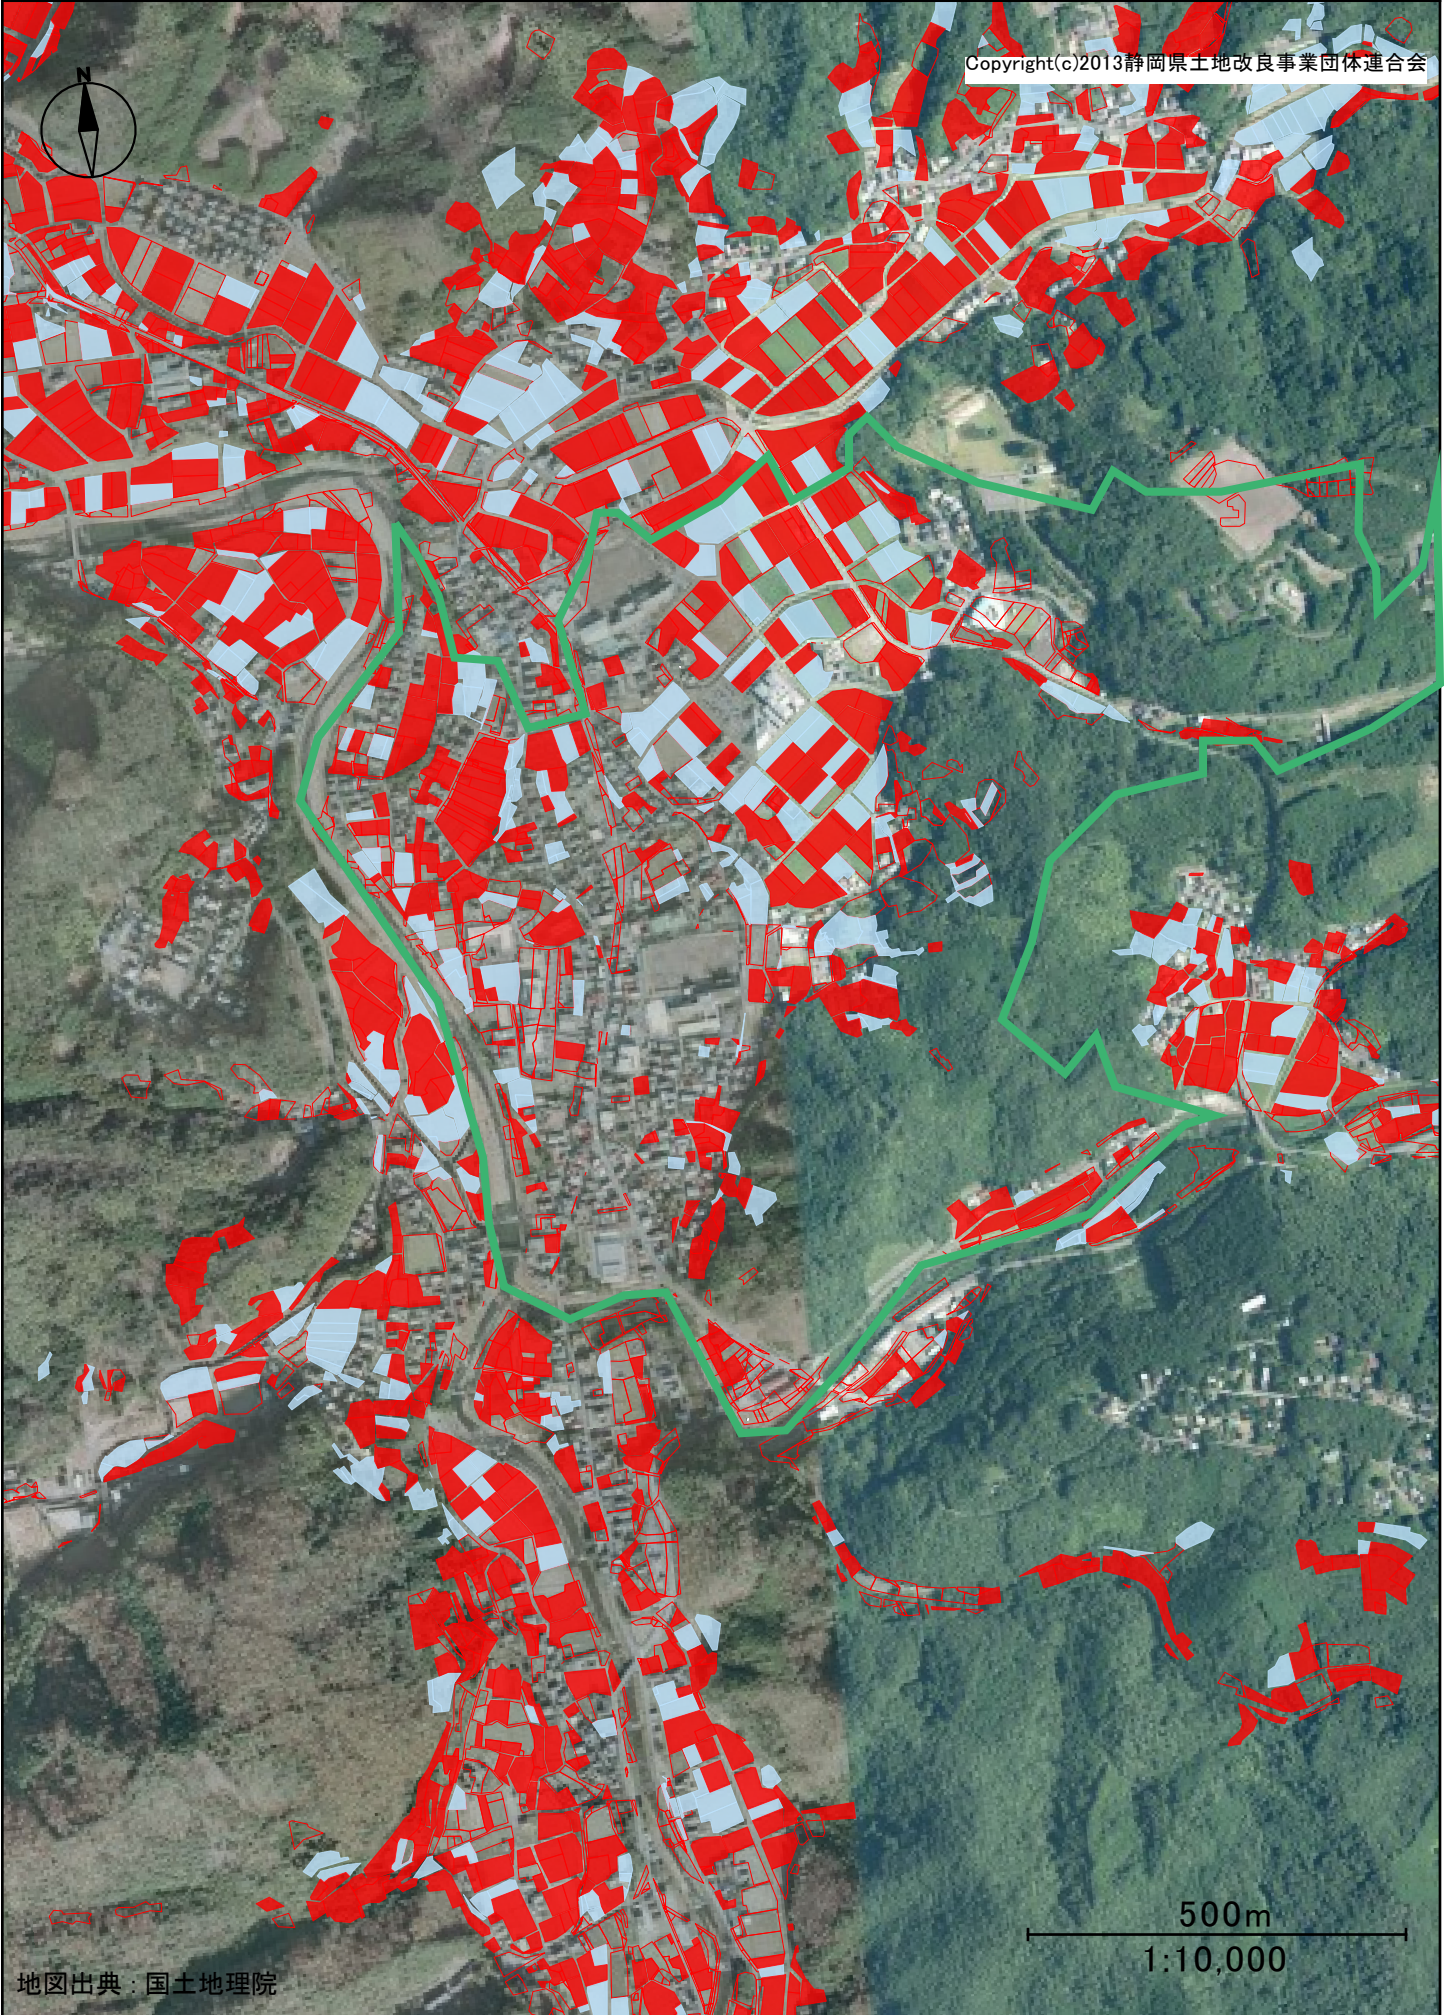

Copyright(c)2013静岡県土地改良事業団体連合会

地図出典：国土地理院

500m
1:10,000