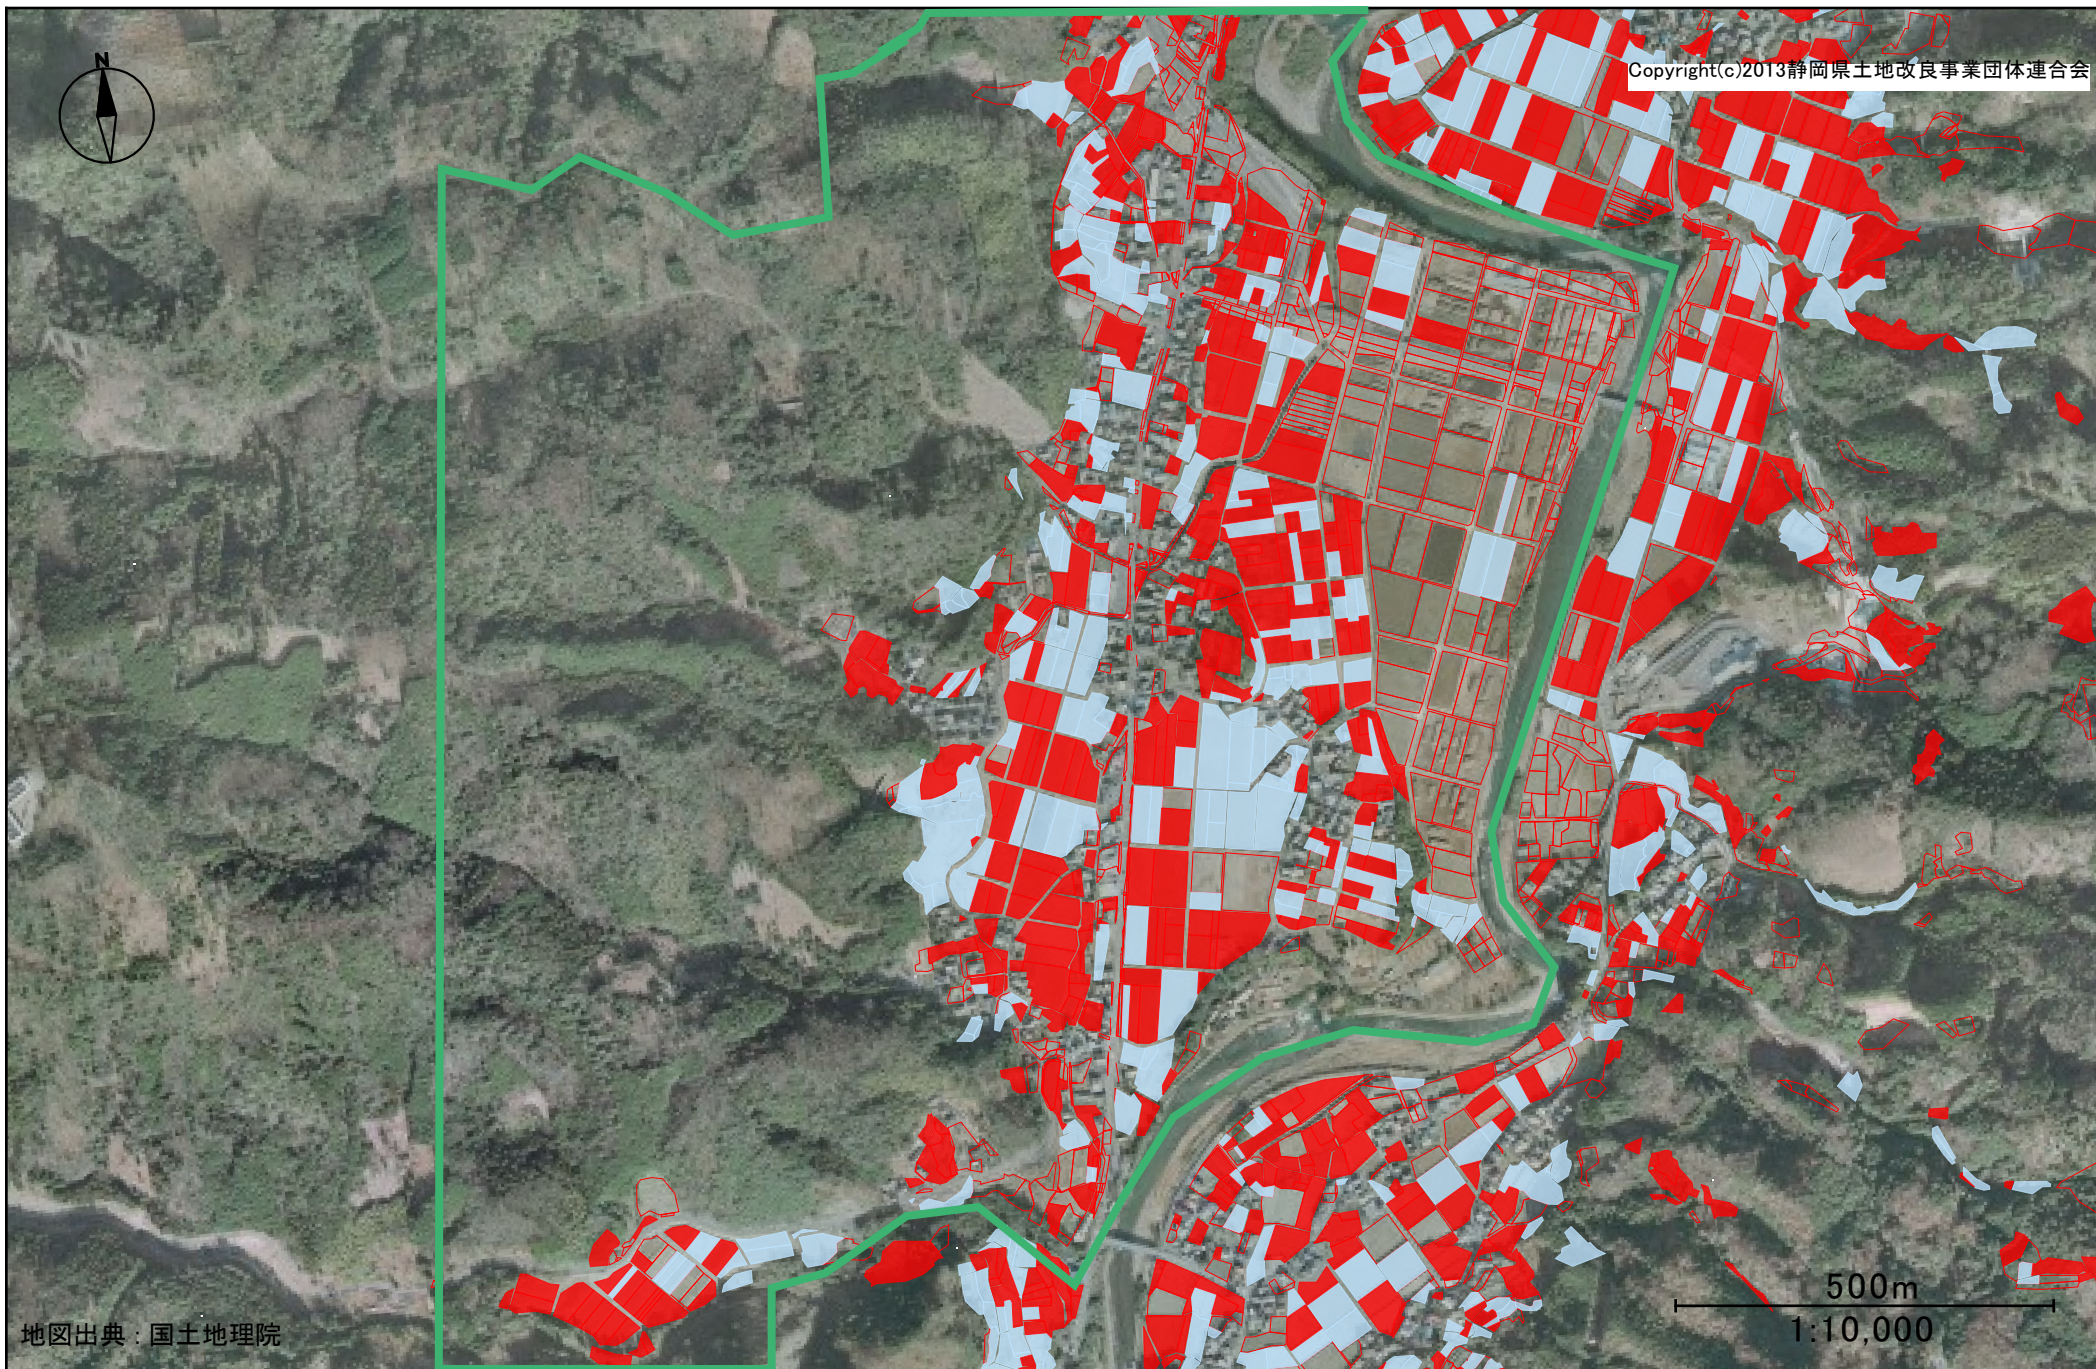

Copyright(c)2013静岡県土地改良事業団体連合会

地図出典：国土地理院

500m
1:10,000