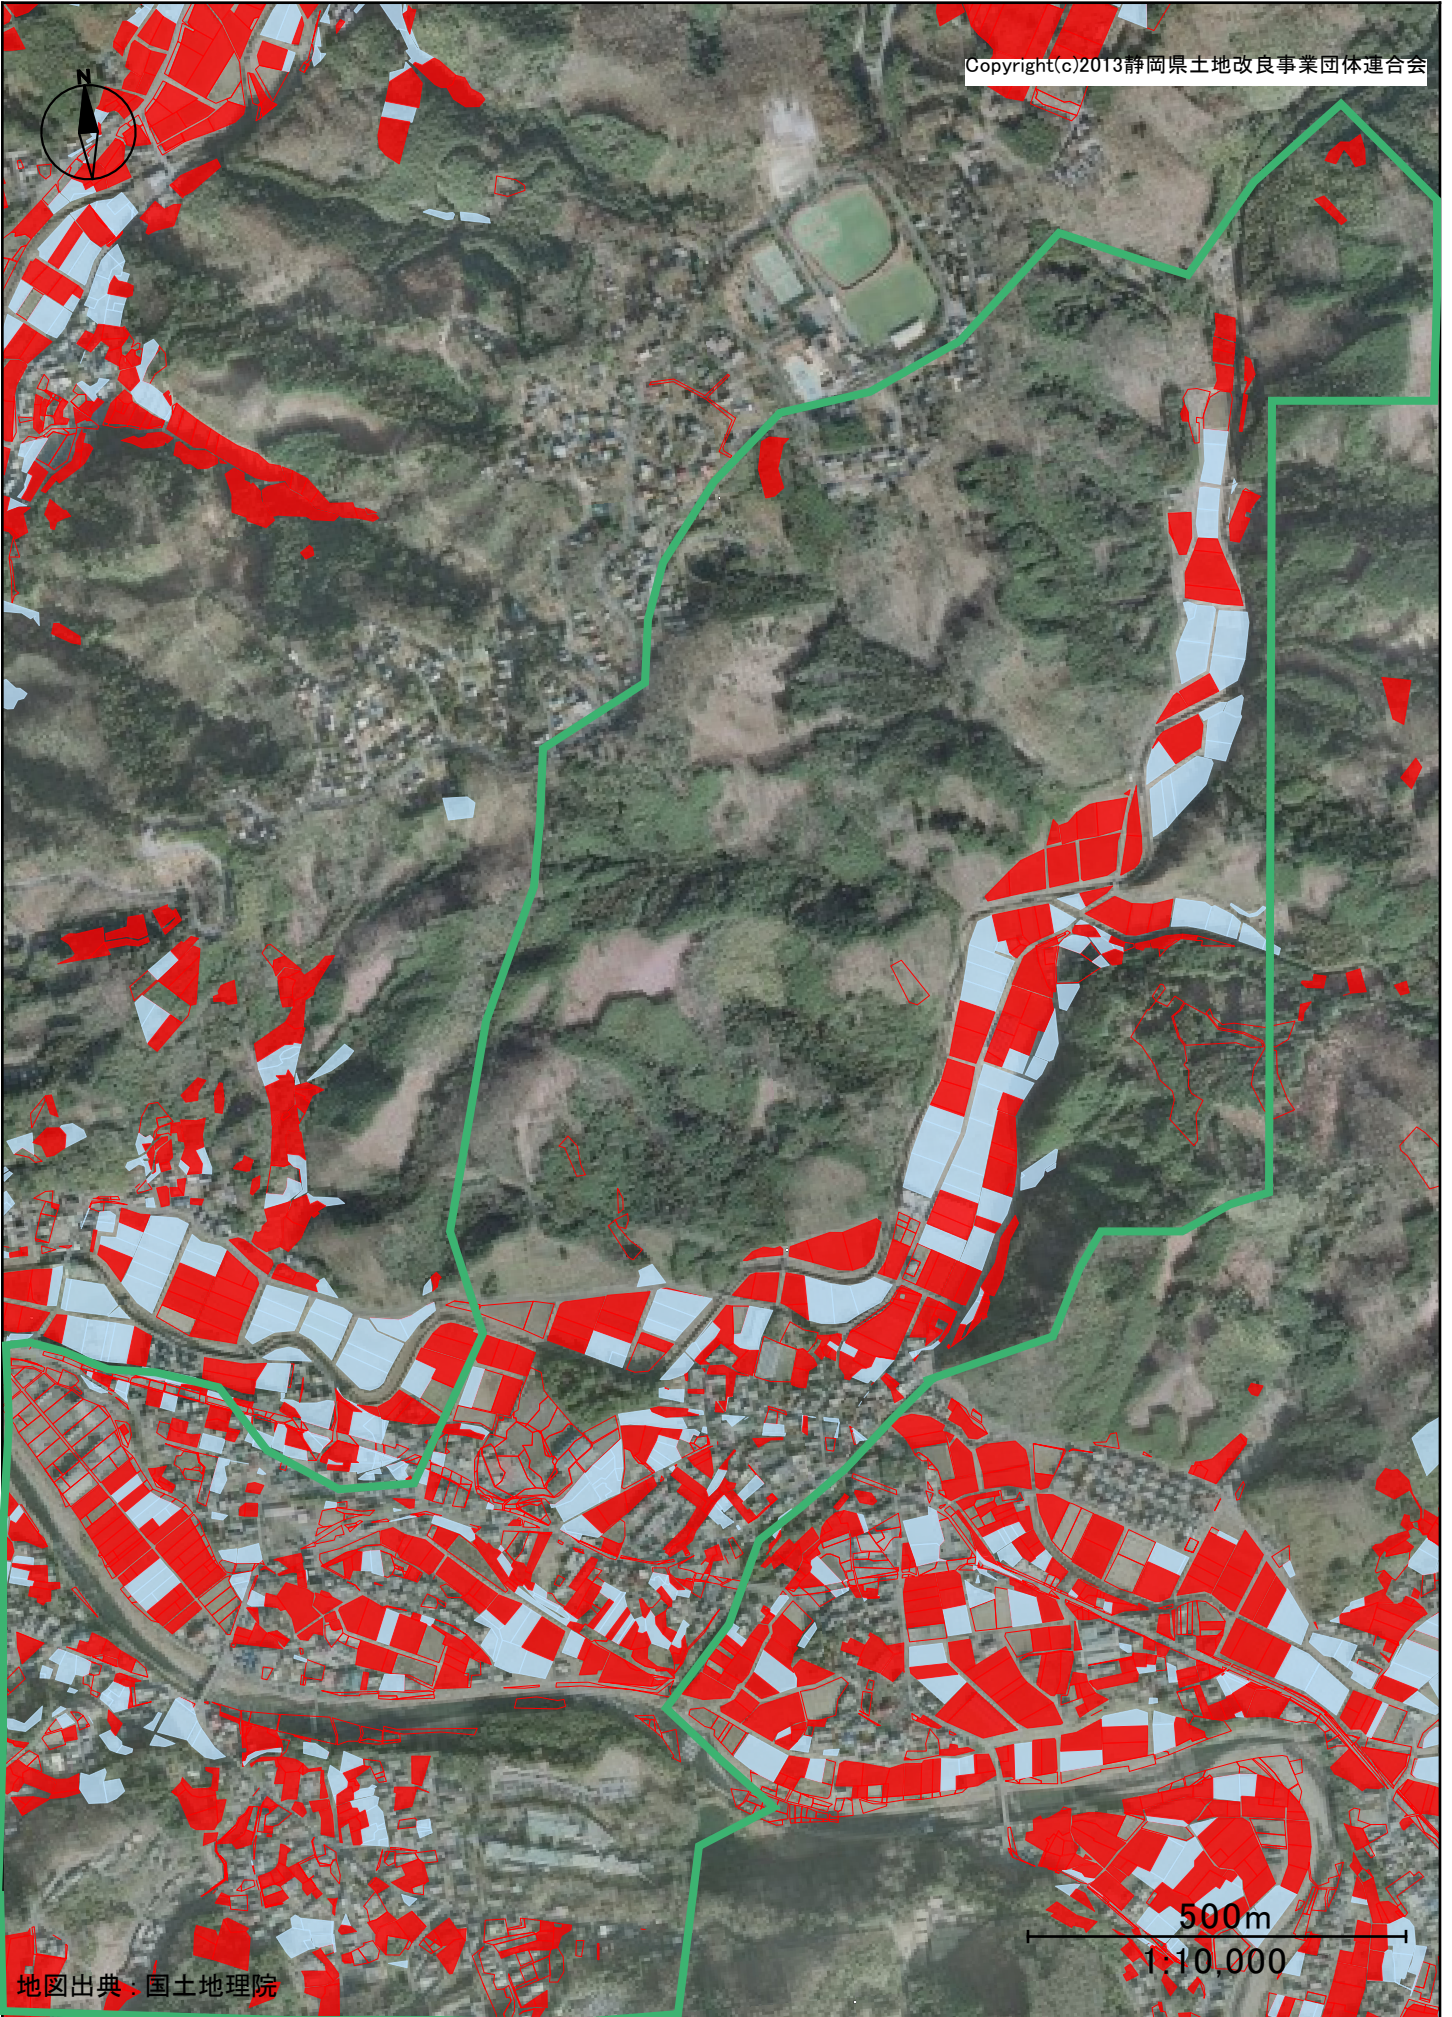

Copyright(c)2013静岡県土地改良事業団体連合会

地図出典：国土地理院