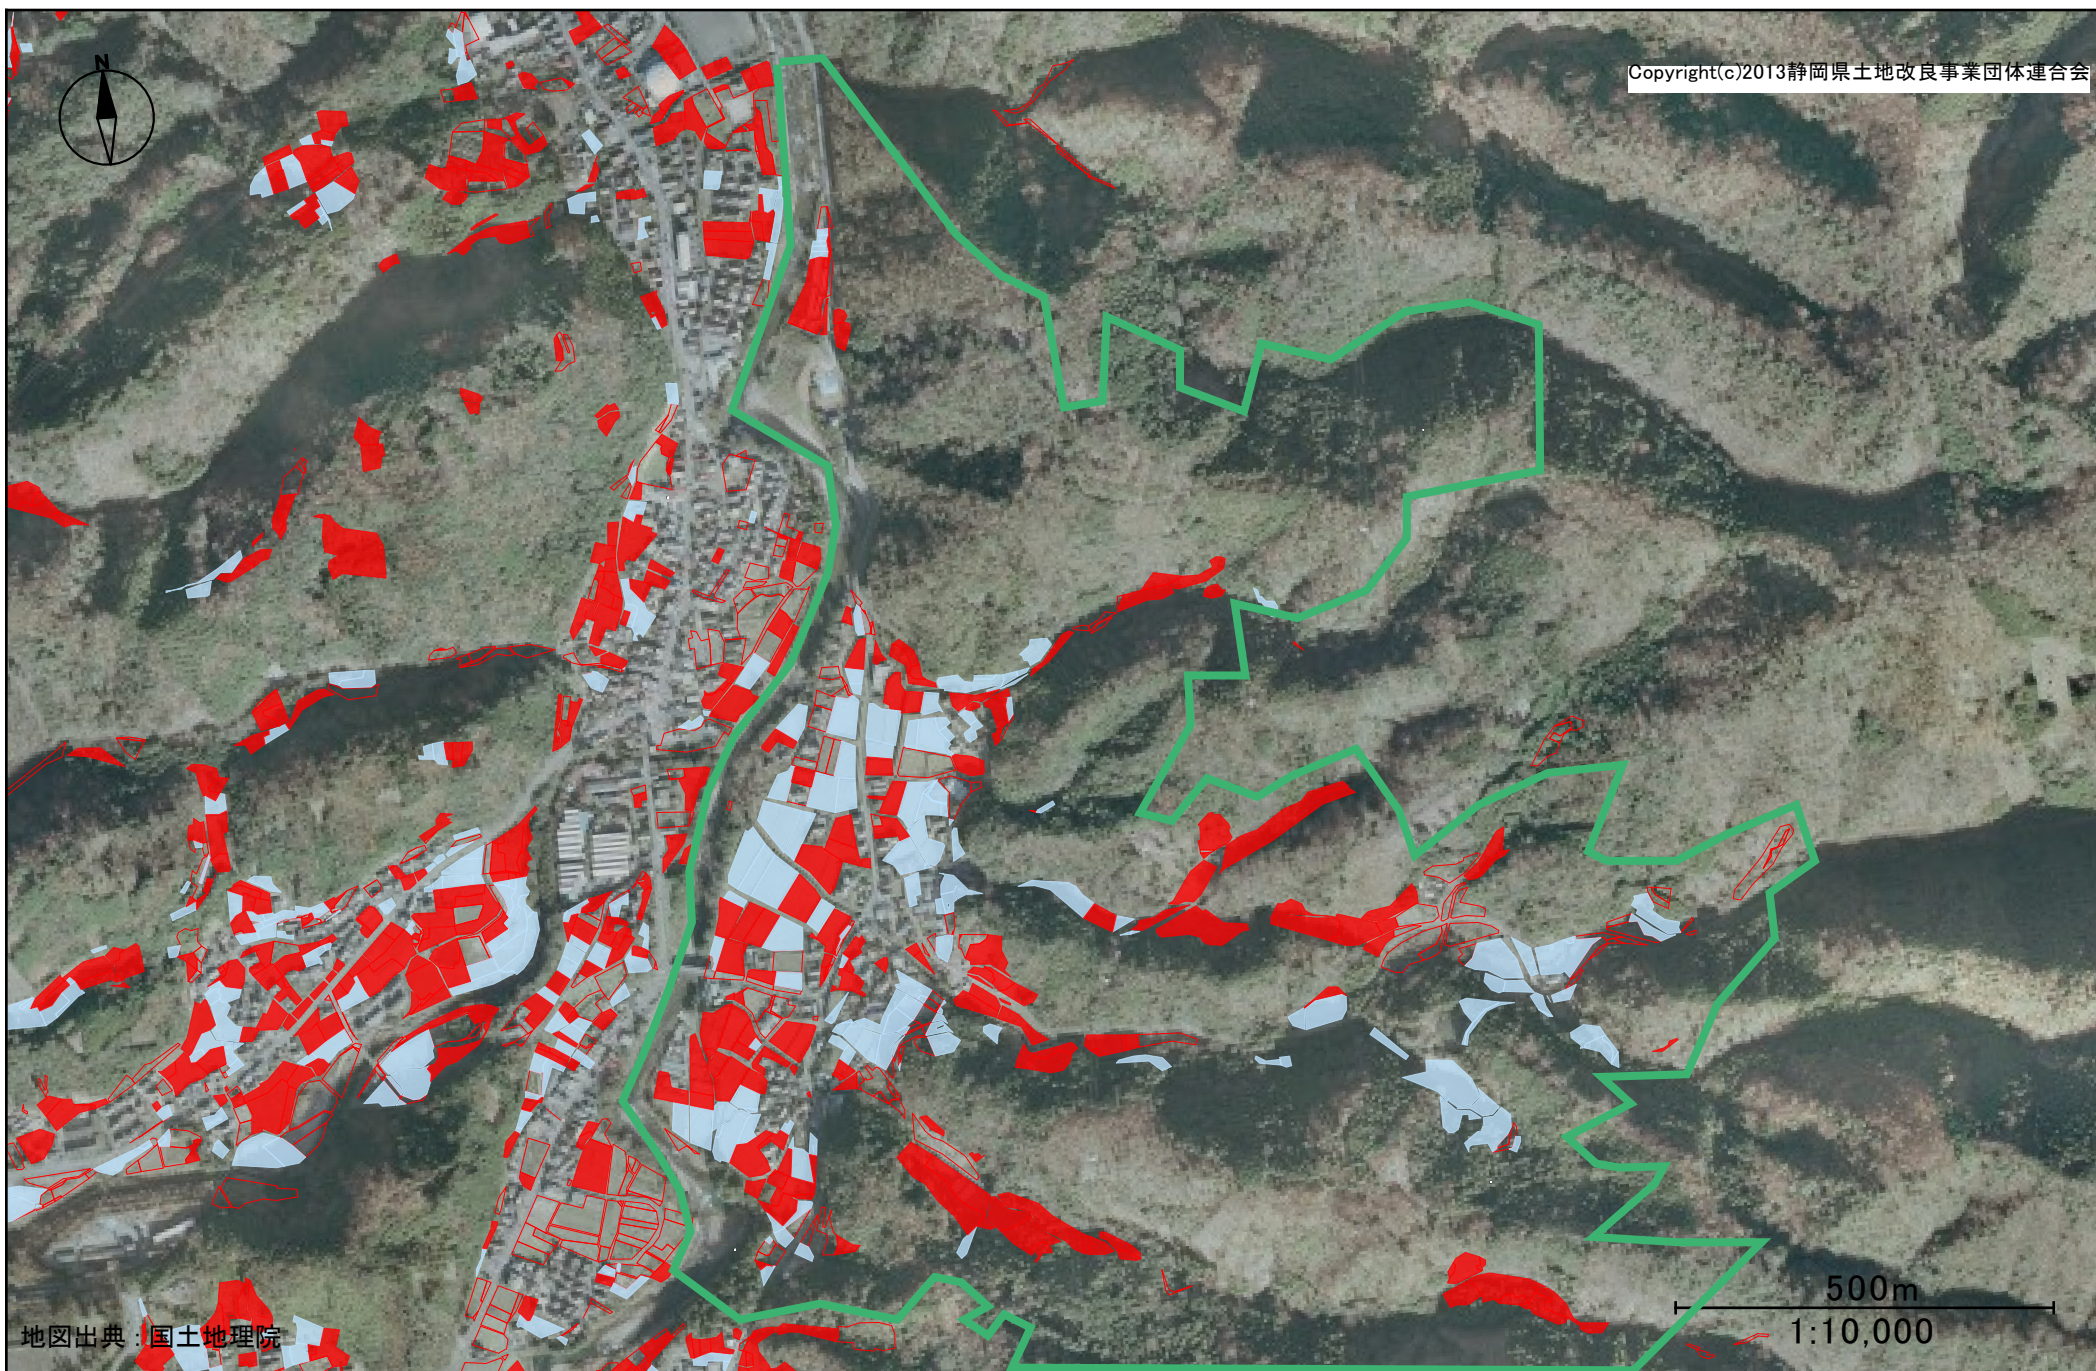

Copyright(c)2013静岡県土地改良事業団体連合会

地図出典：国土地理院

500m  
1:10,000