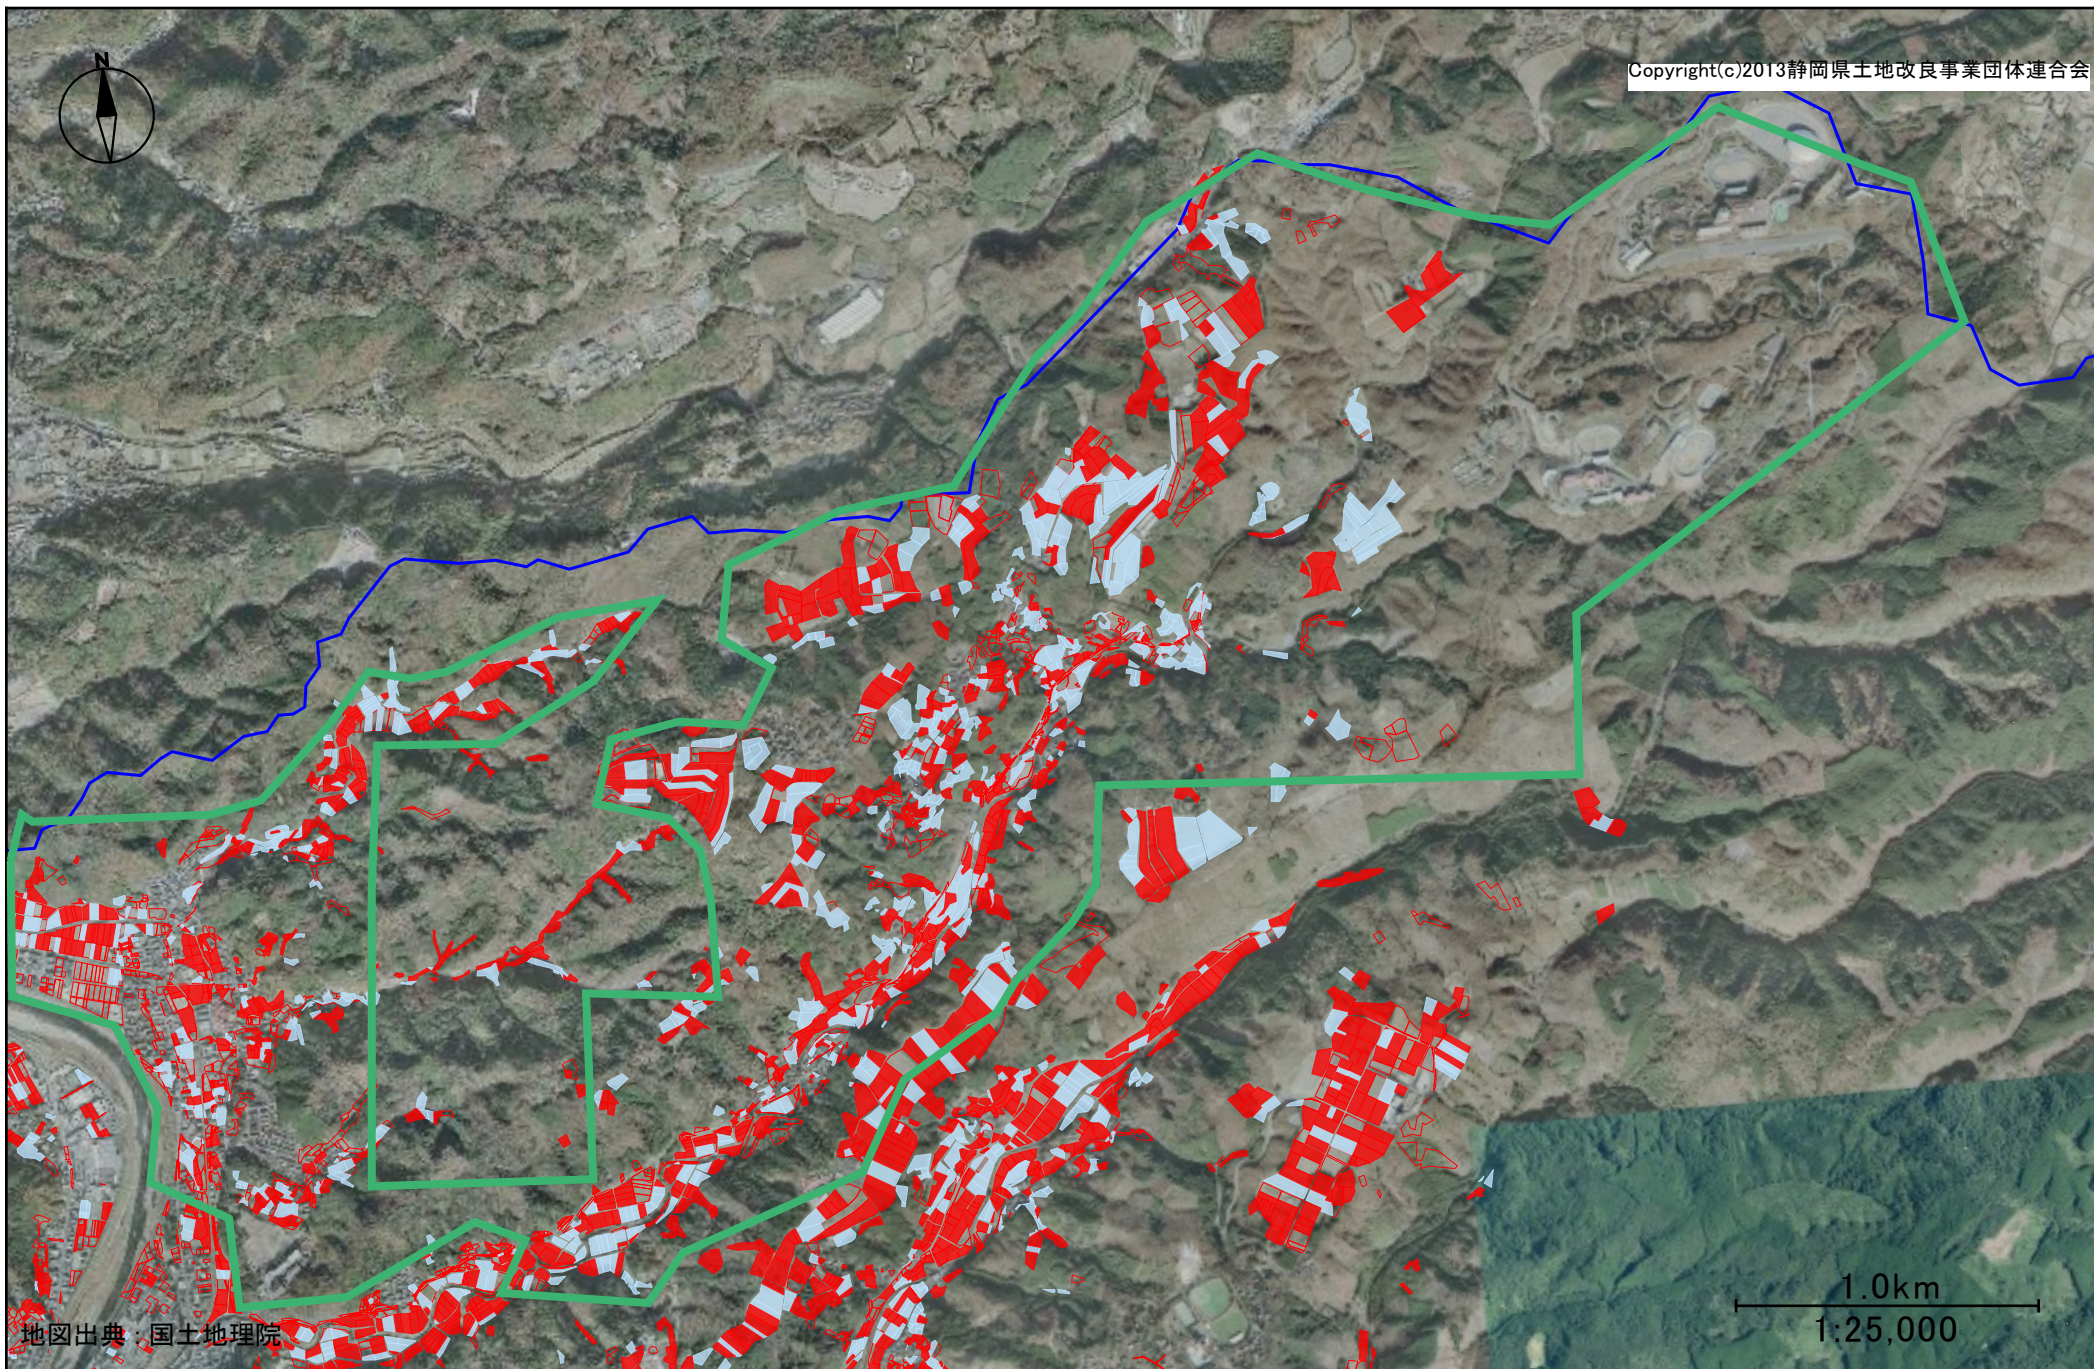

Copyright(c)2013静岡県土地改良事業団体連合会

地図出典：国土地理院

1.0km  
1:25,000