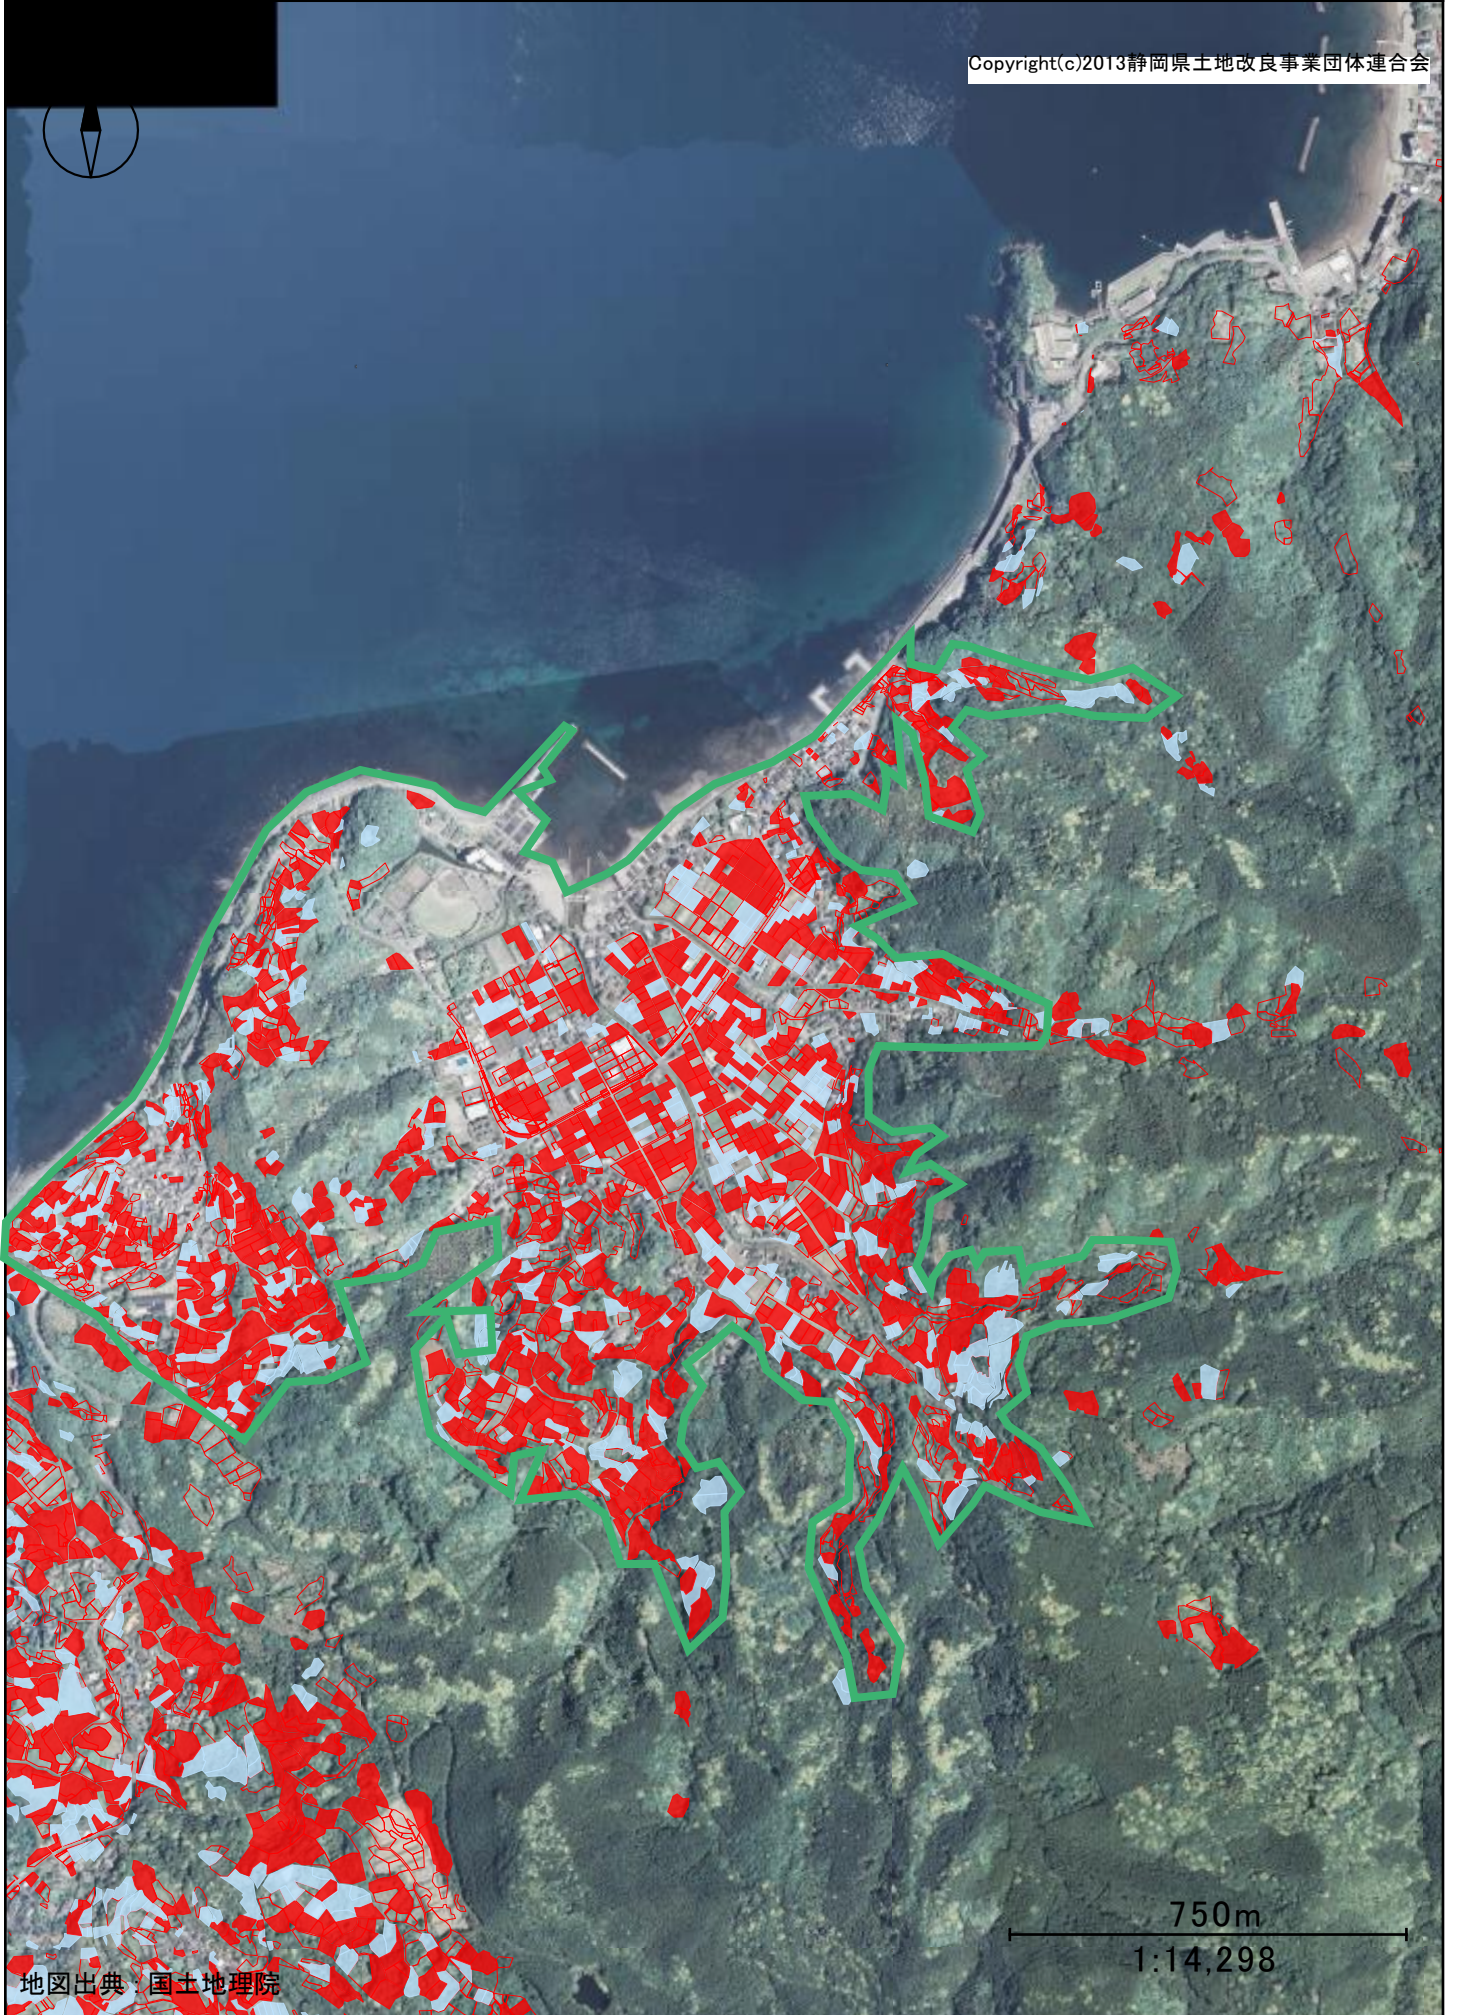

Copyright(c)2013静岡県土地改良事業団体連合会

地図出典：国土地理院

750m
1:14,298