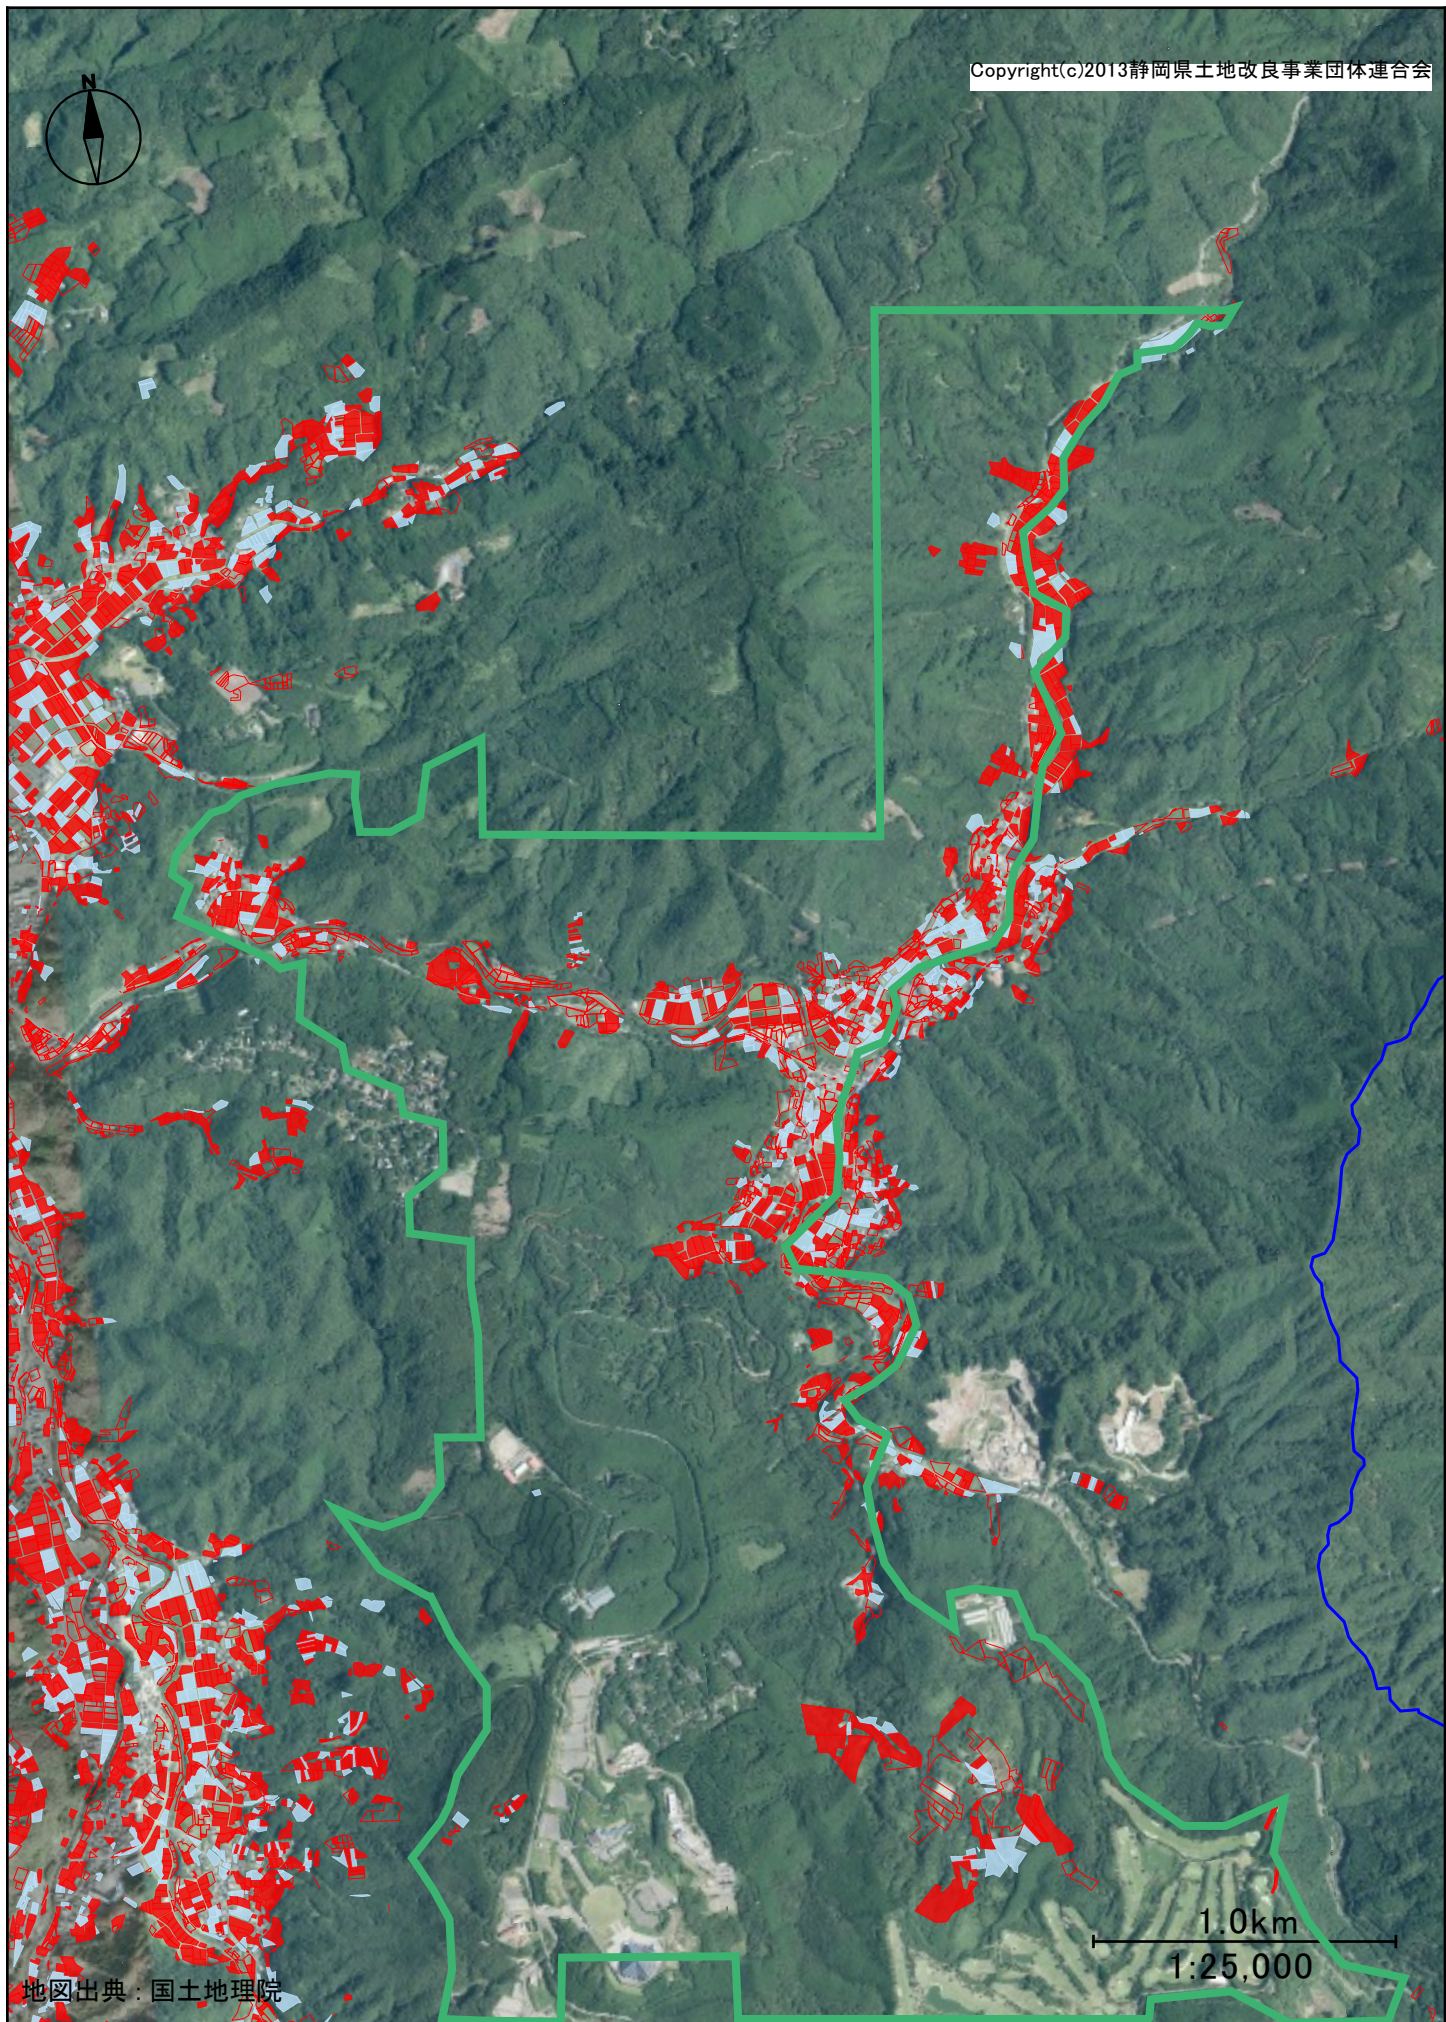

Copyright(c)2013静岡県土地改良事業団体連合会

地図出典：国土地理院