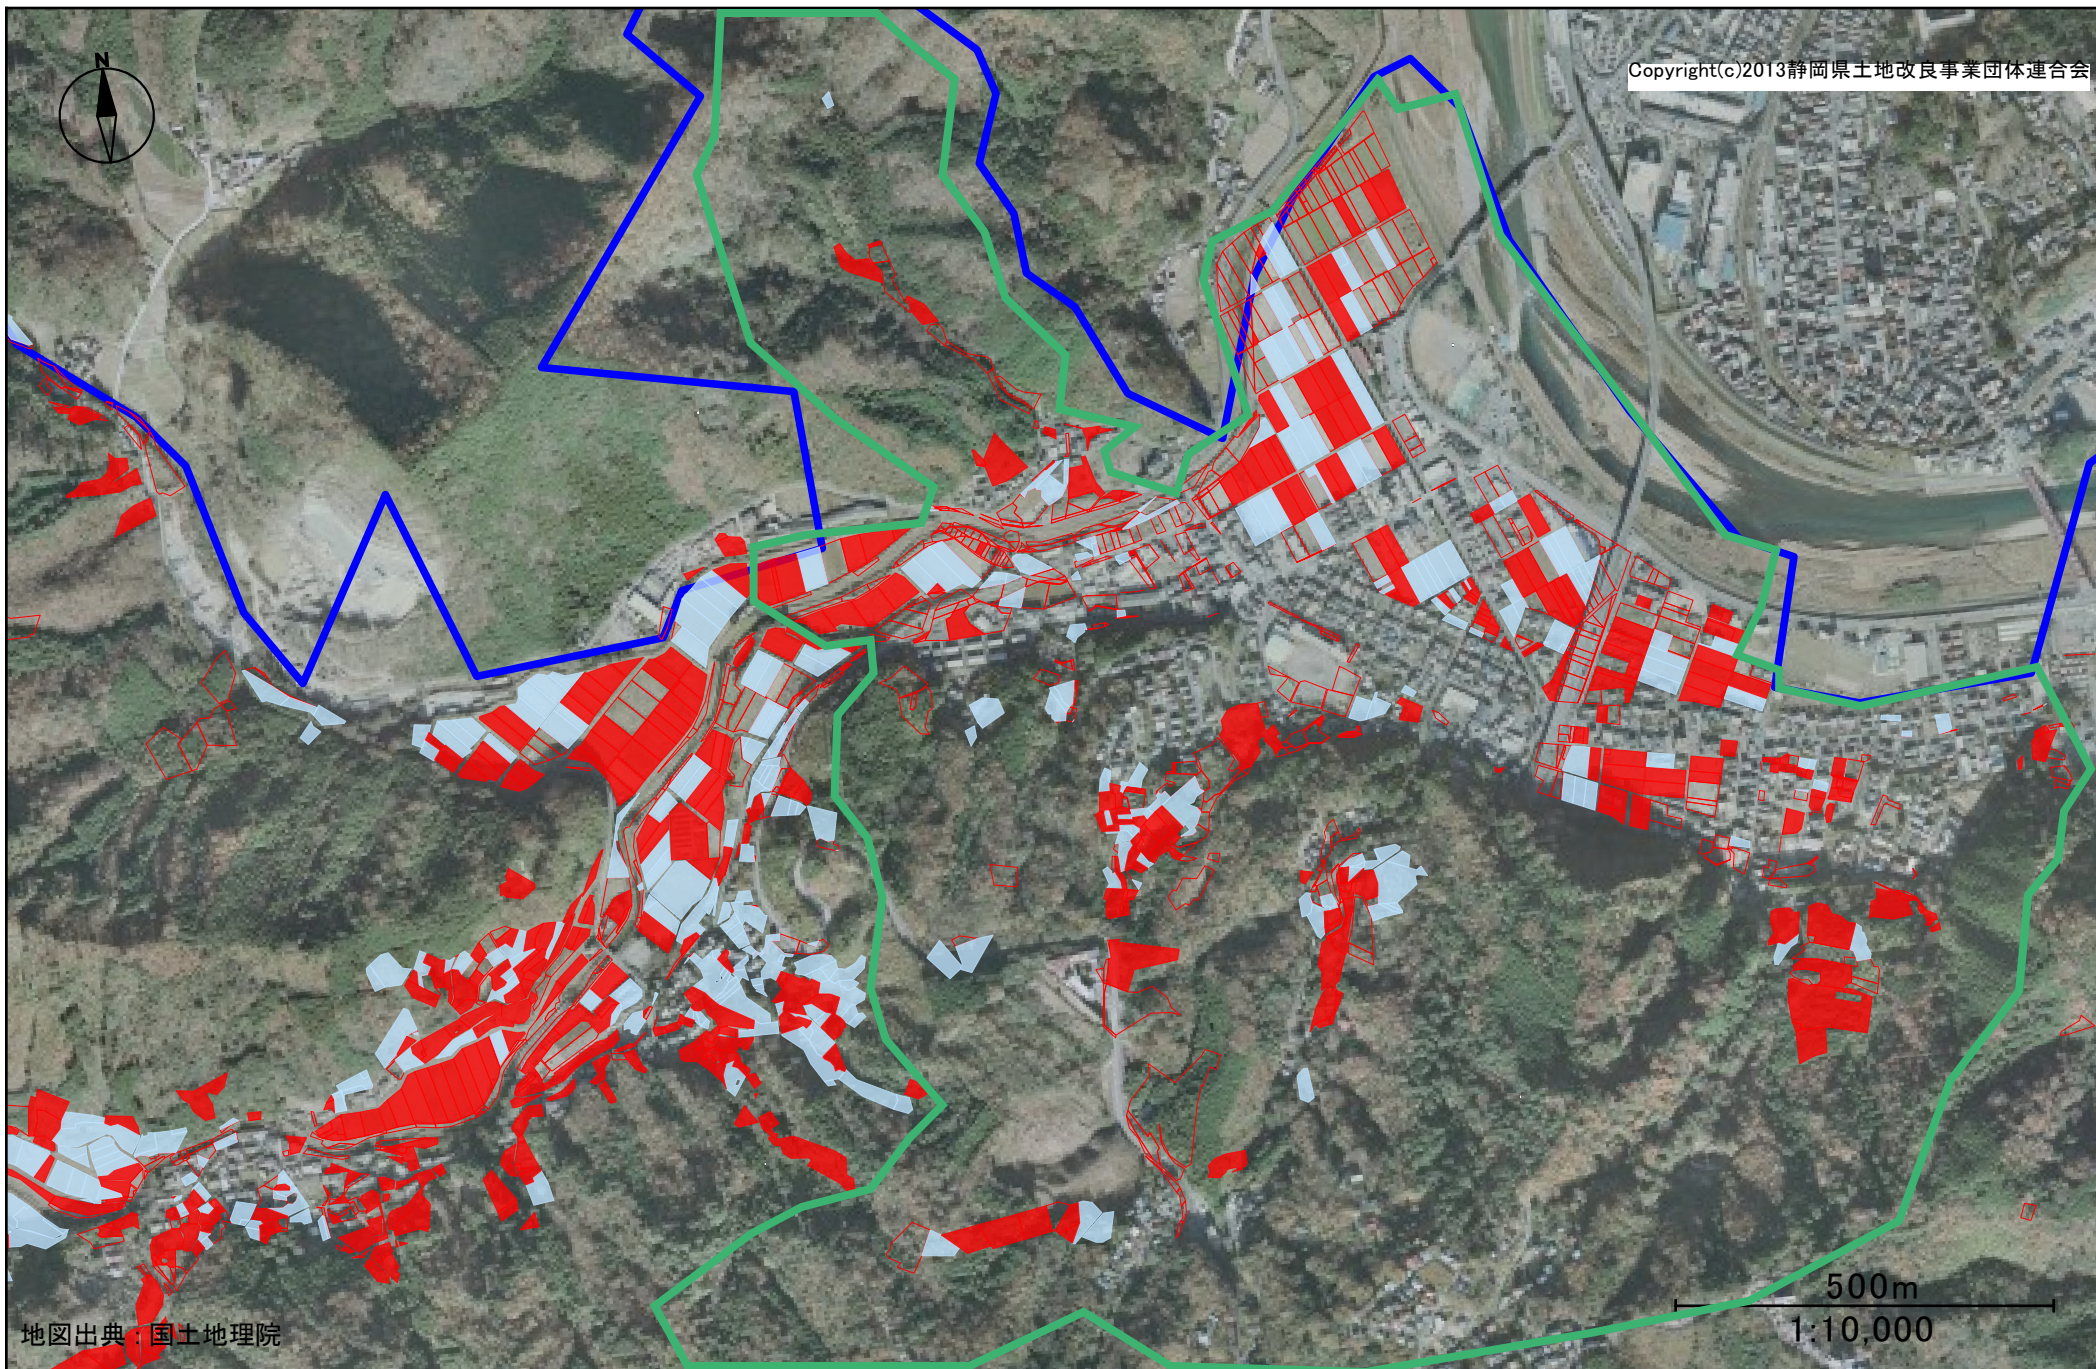

Copyright(c)2013静岡県土地改良事業団体連合会

地図出典：国土地理院

500m
1:10,000