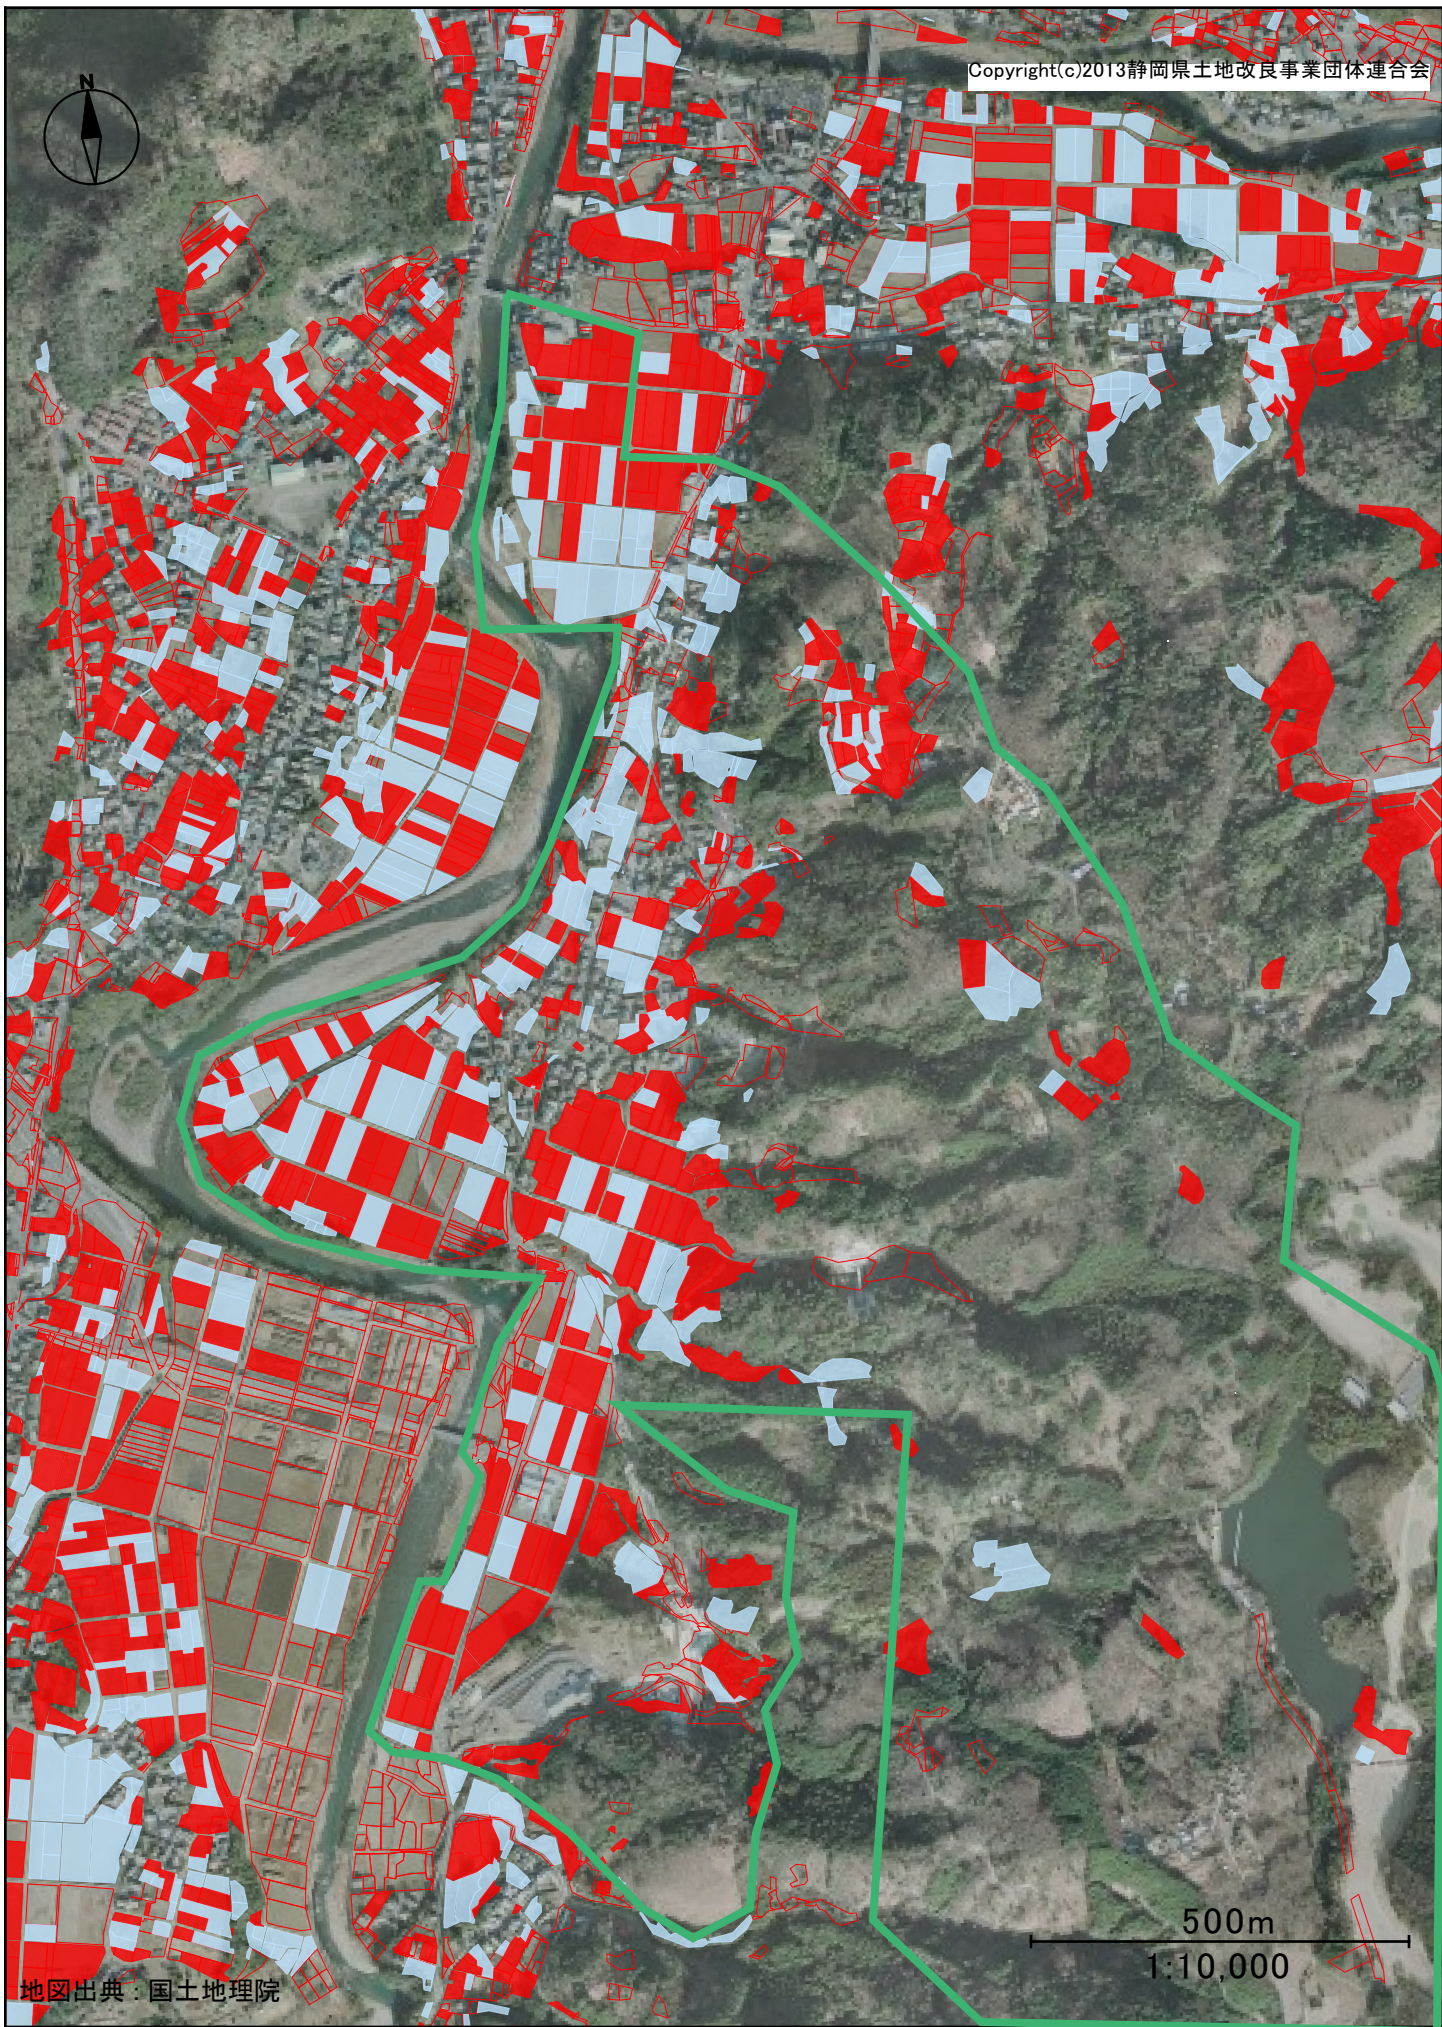

Copyright(c)2013静岡県土地改良事業団体連合会

地図出典：国土地理院

500m
1:10,000