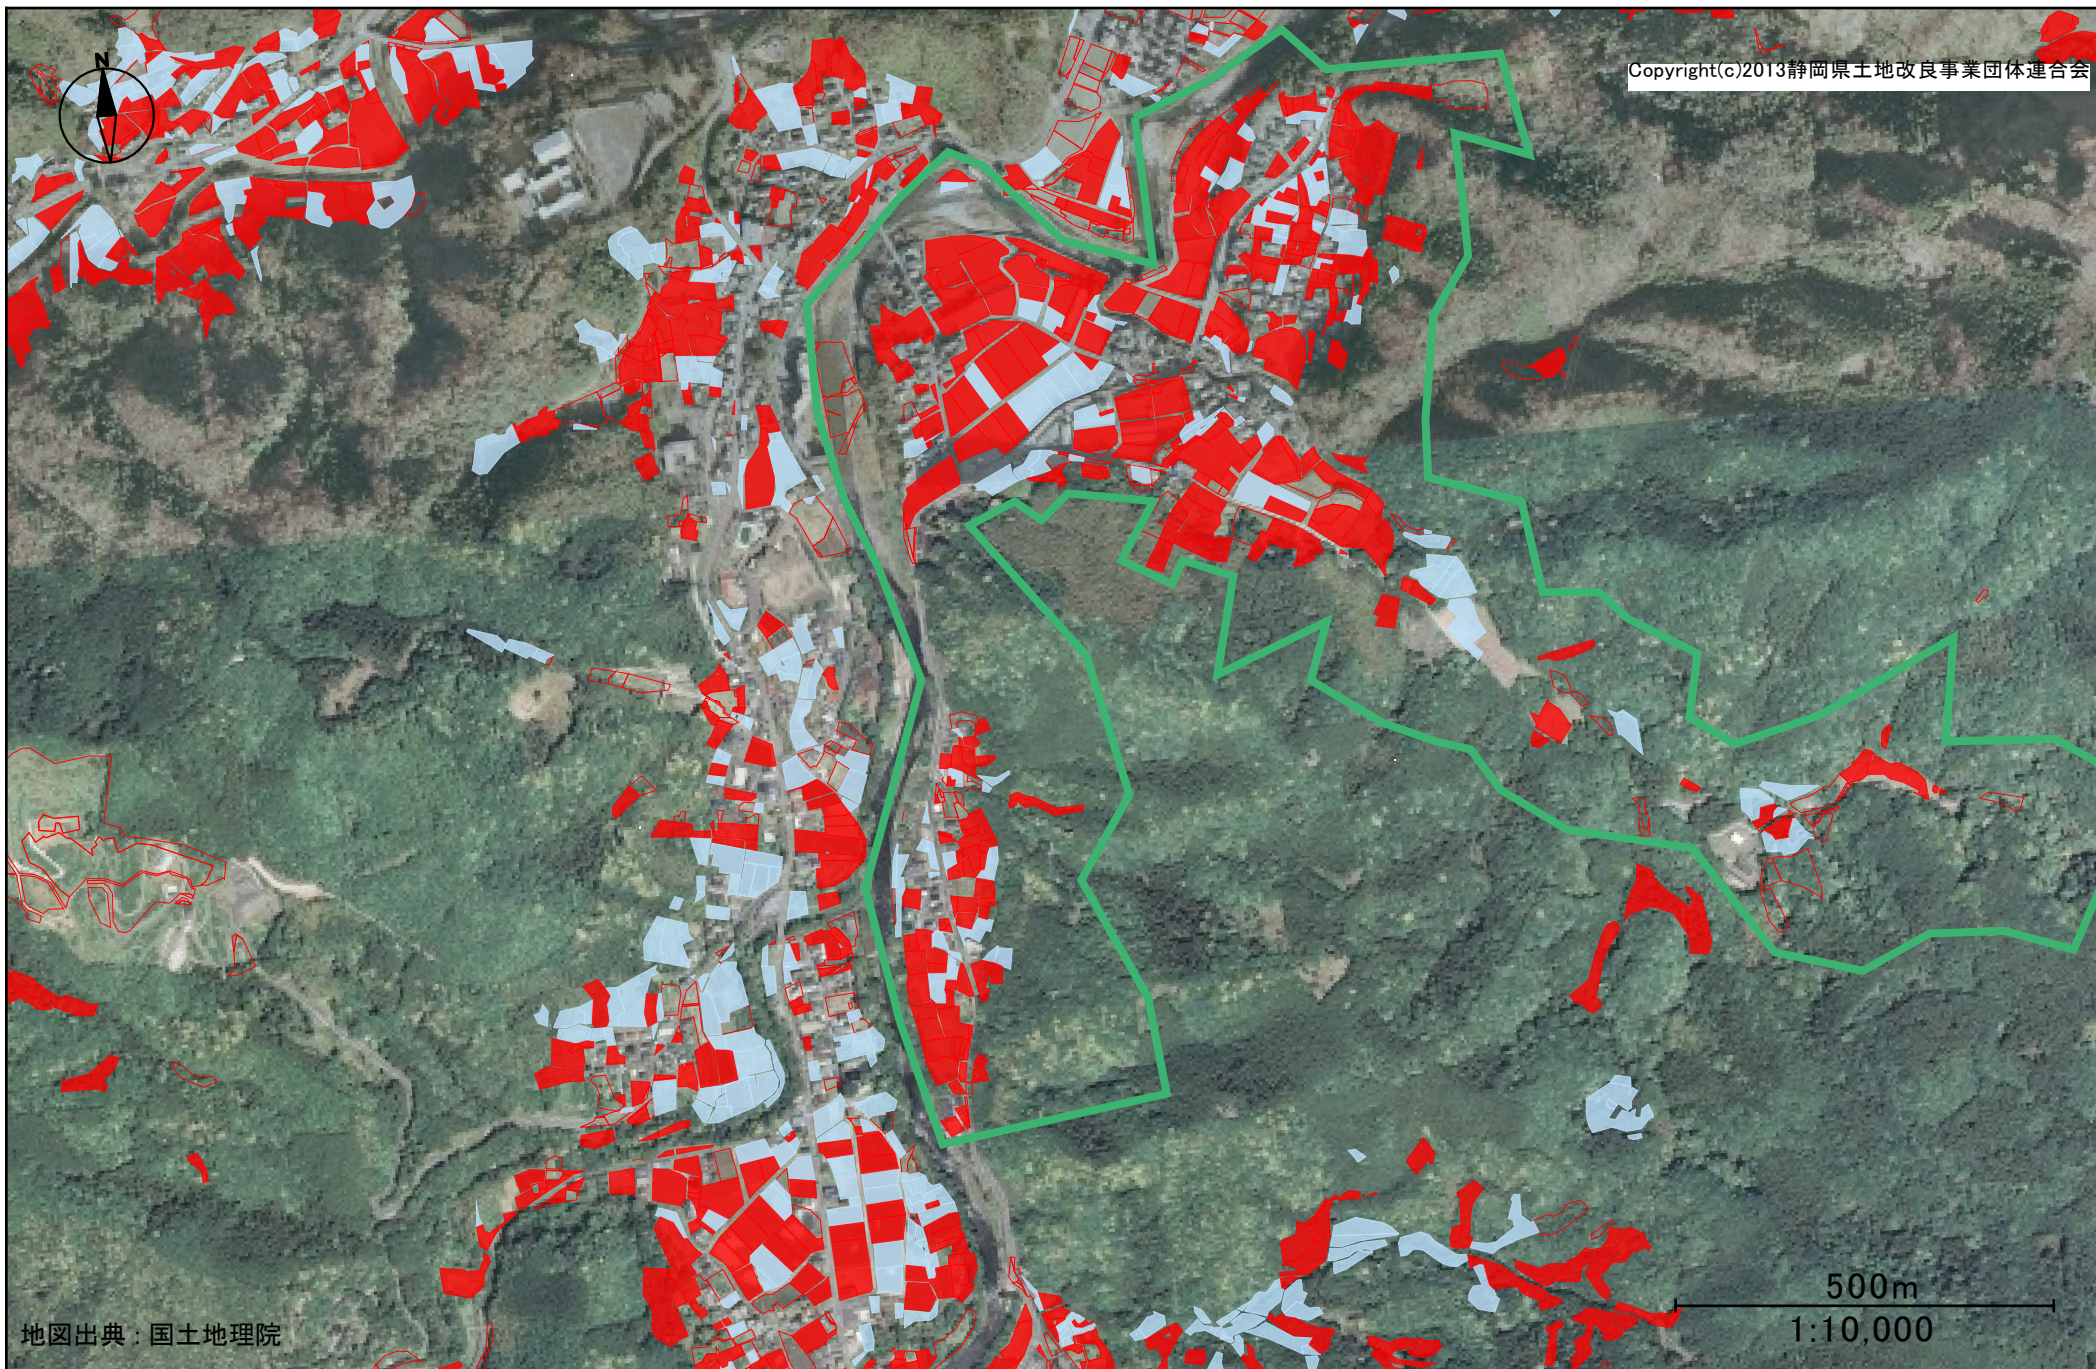

Copyright(c)2013静岡県土地改良事業団体連合会

地図出典：国土地理院