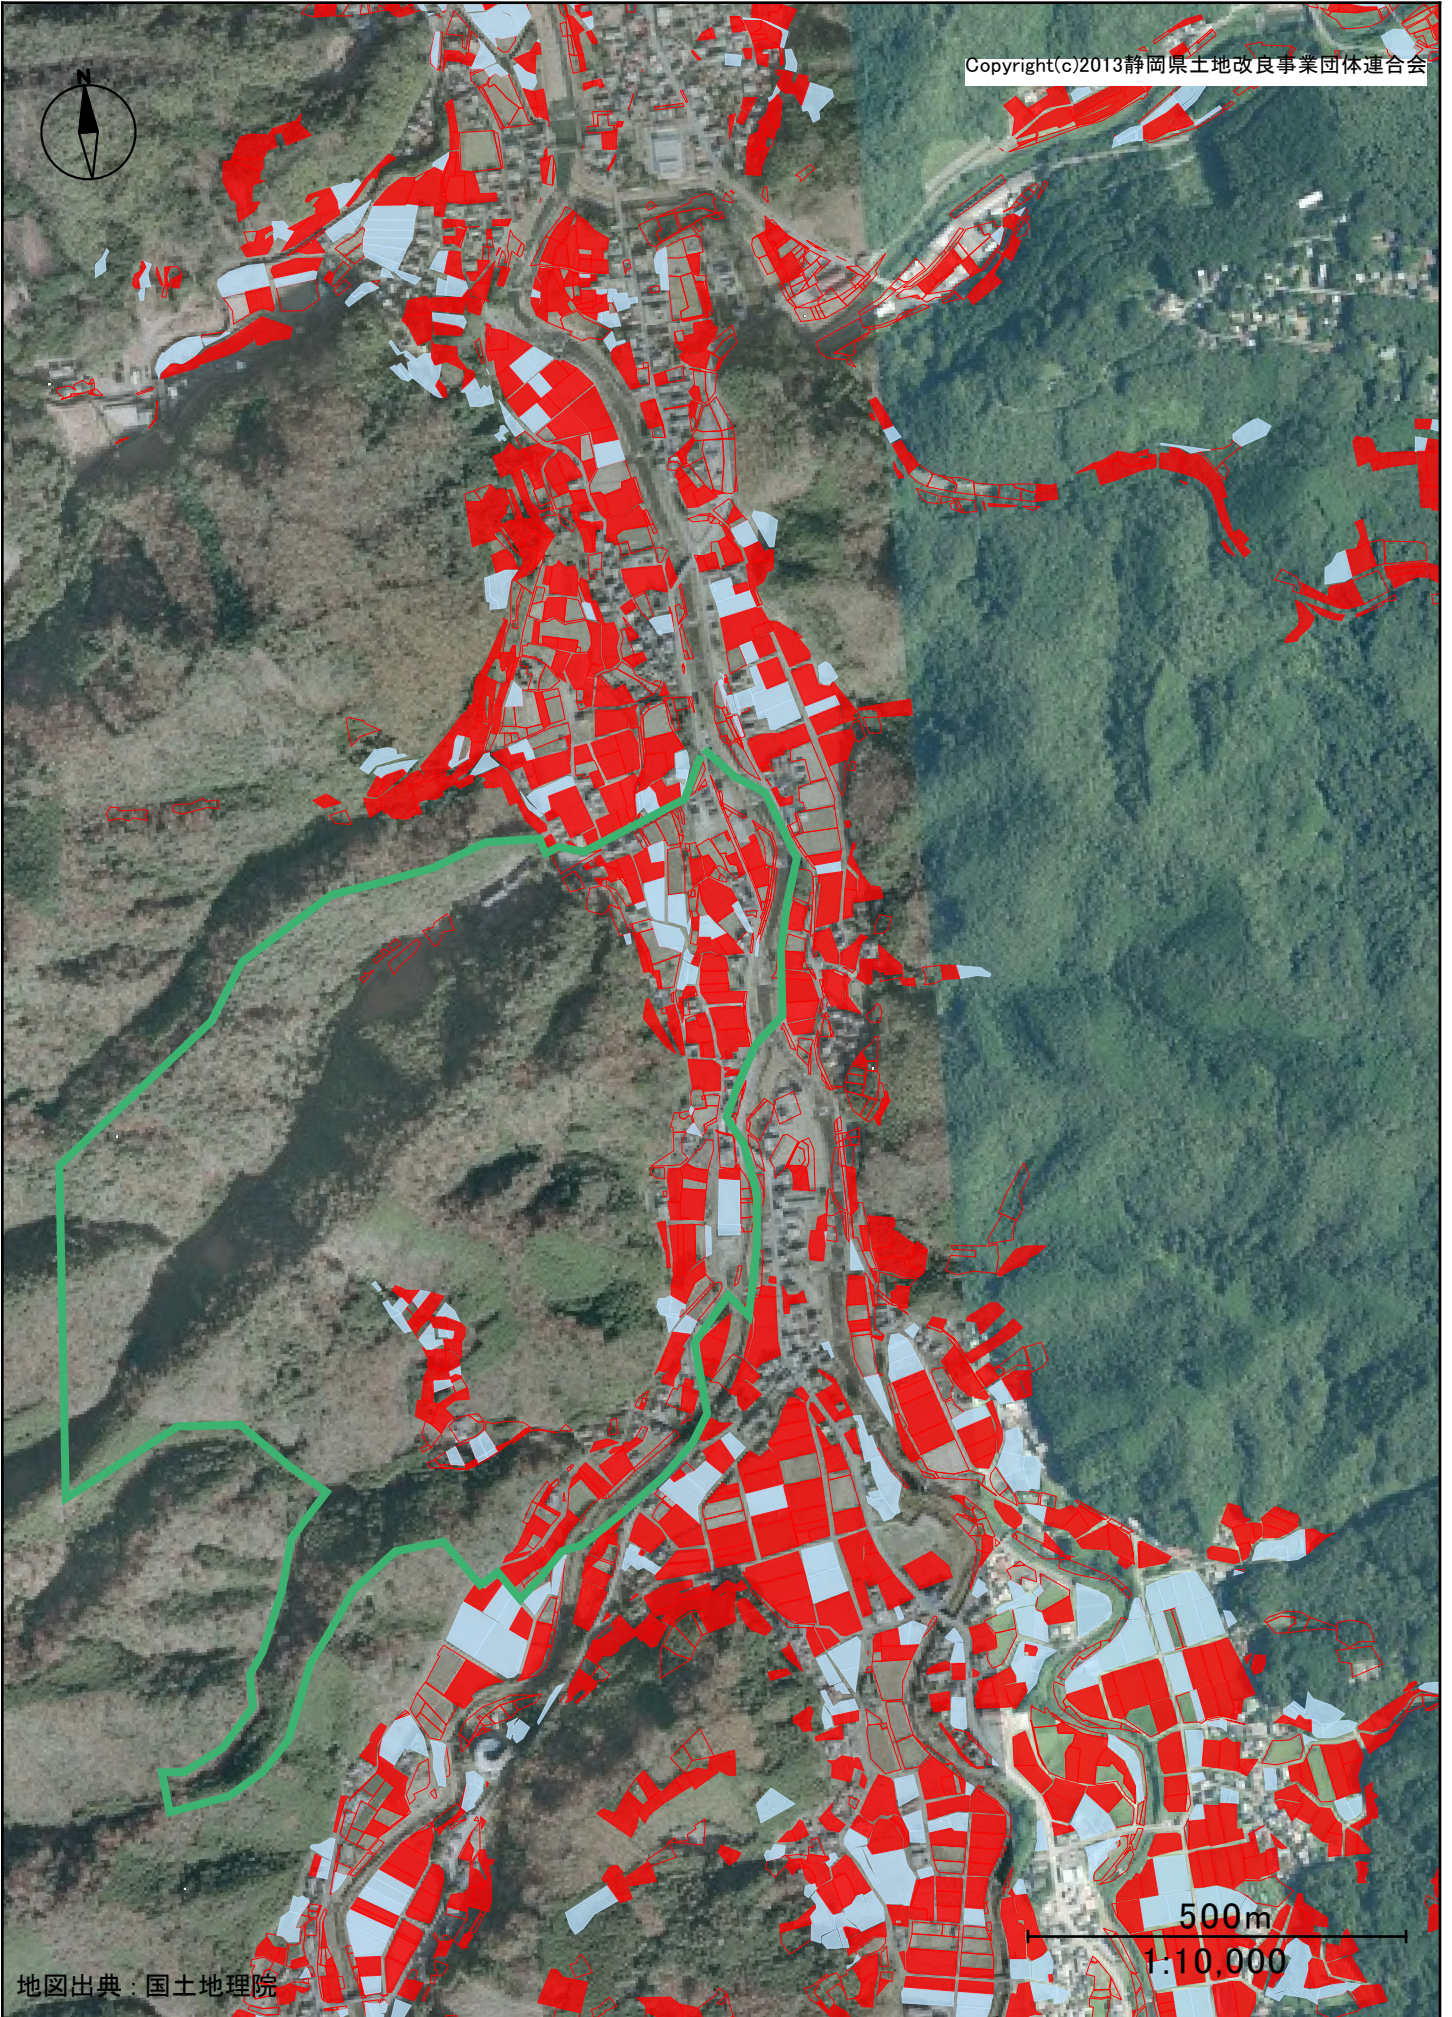

Copyright(c)2013静岡県土地改良事業団体連合会

地図出典：国土地理院

500m
1:10,000