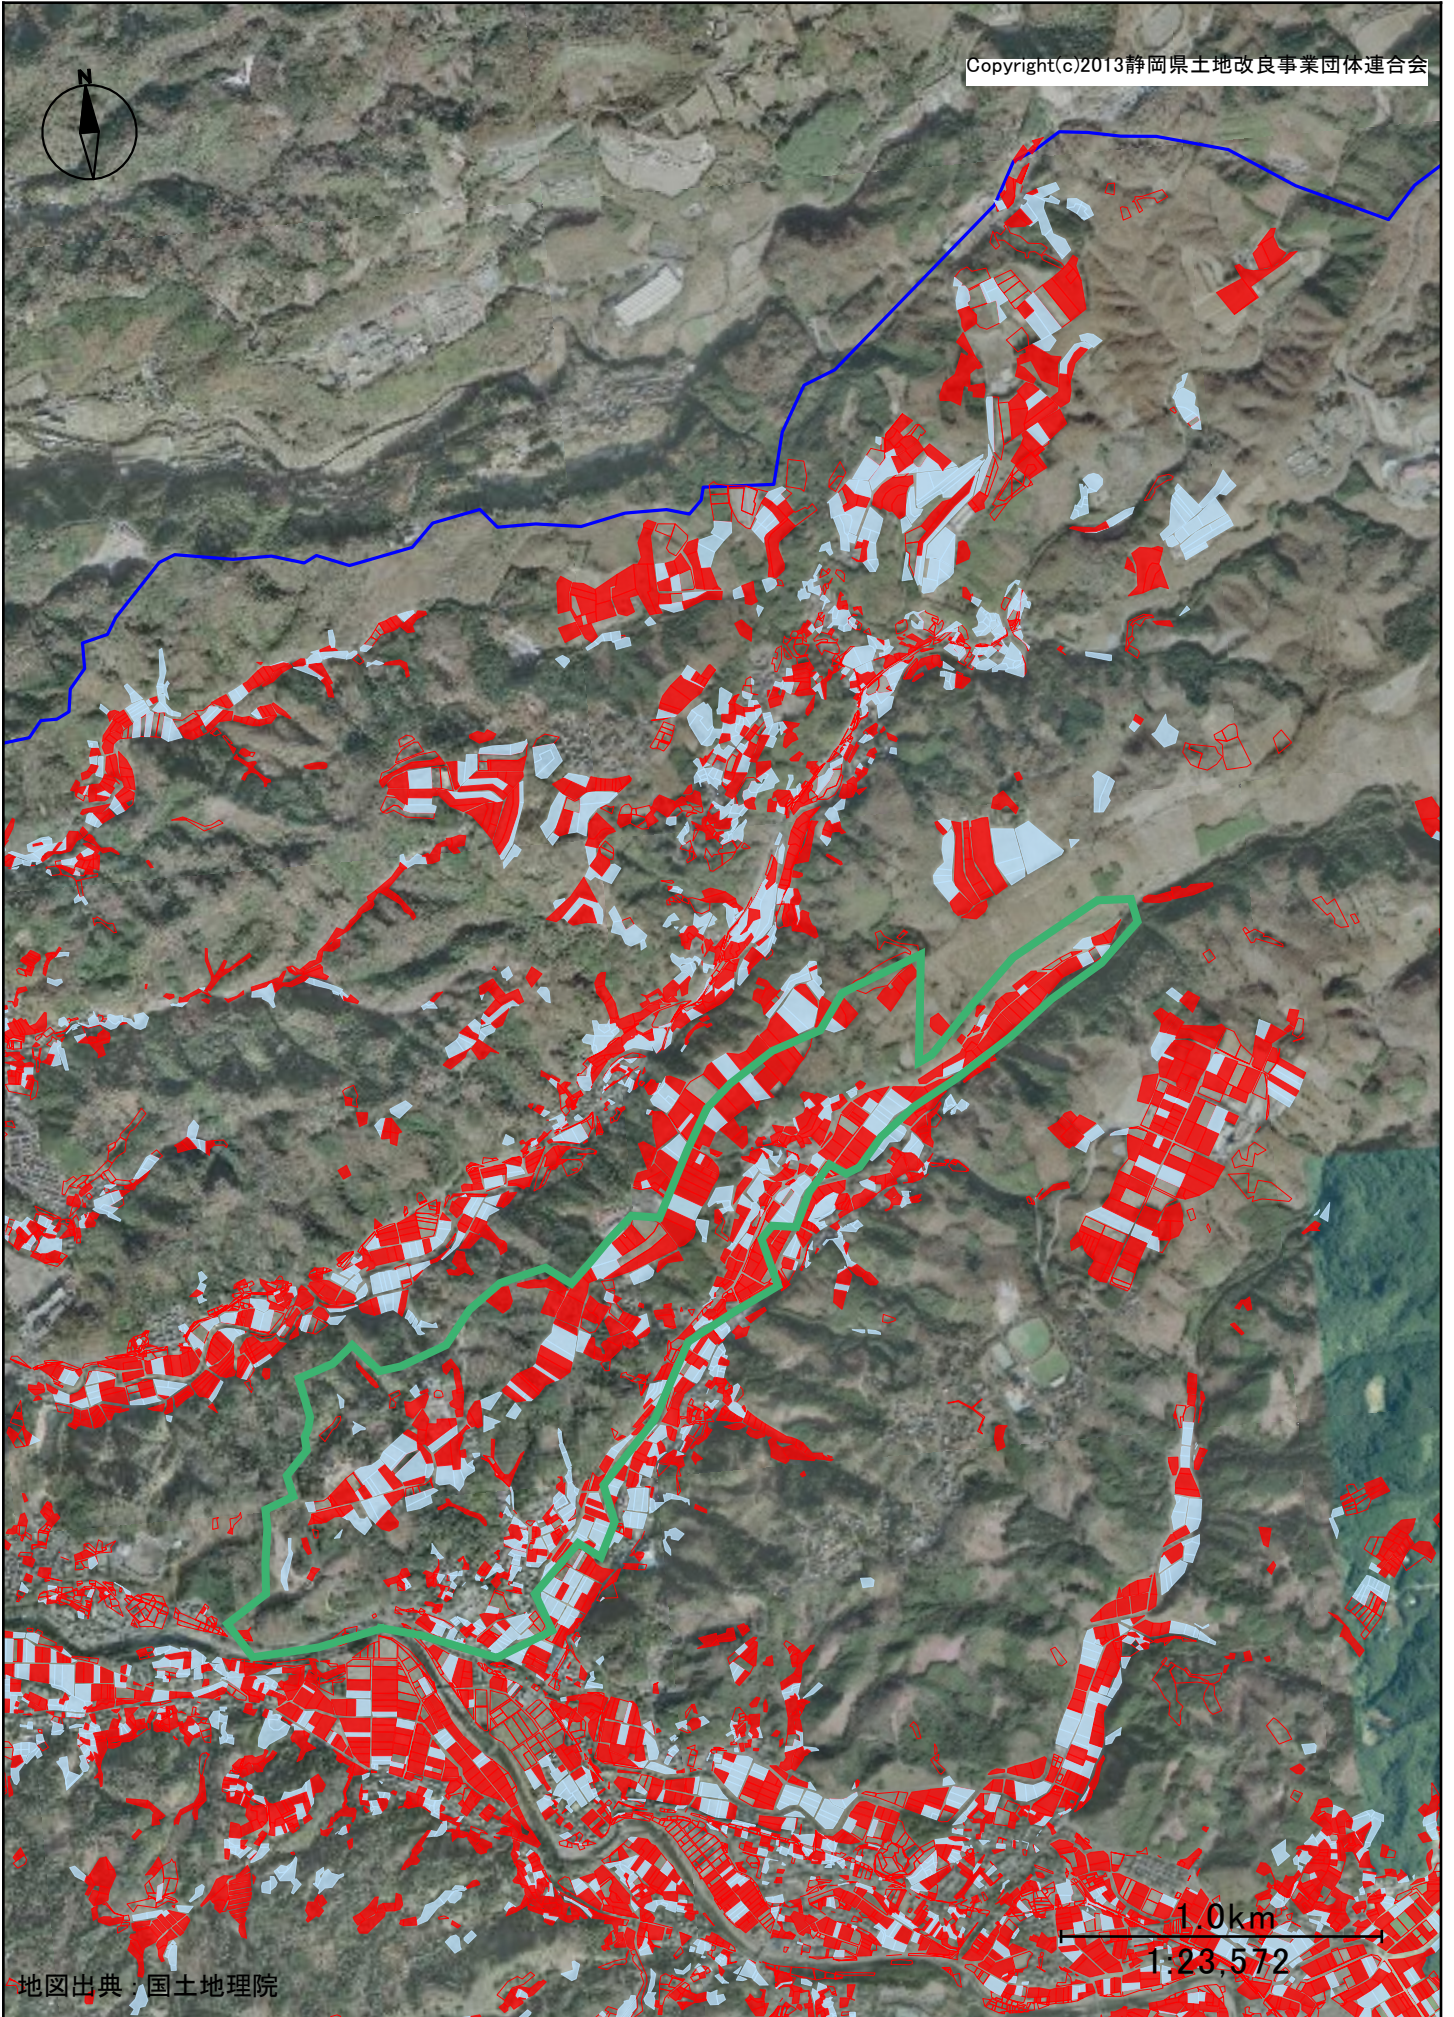

Copyright(c)2013静岡県土地改良事業団体連合会

地図出典：国土地理院

1.0km
1:23,572