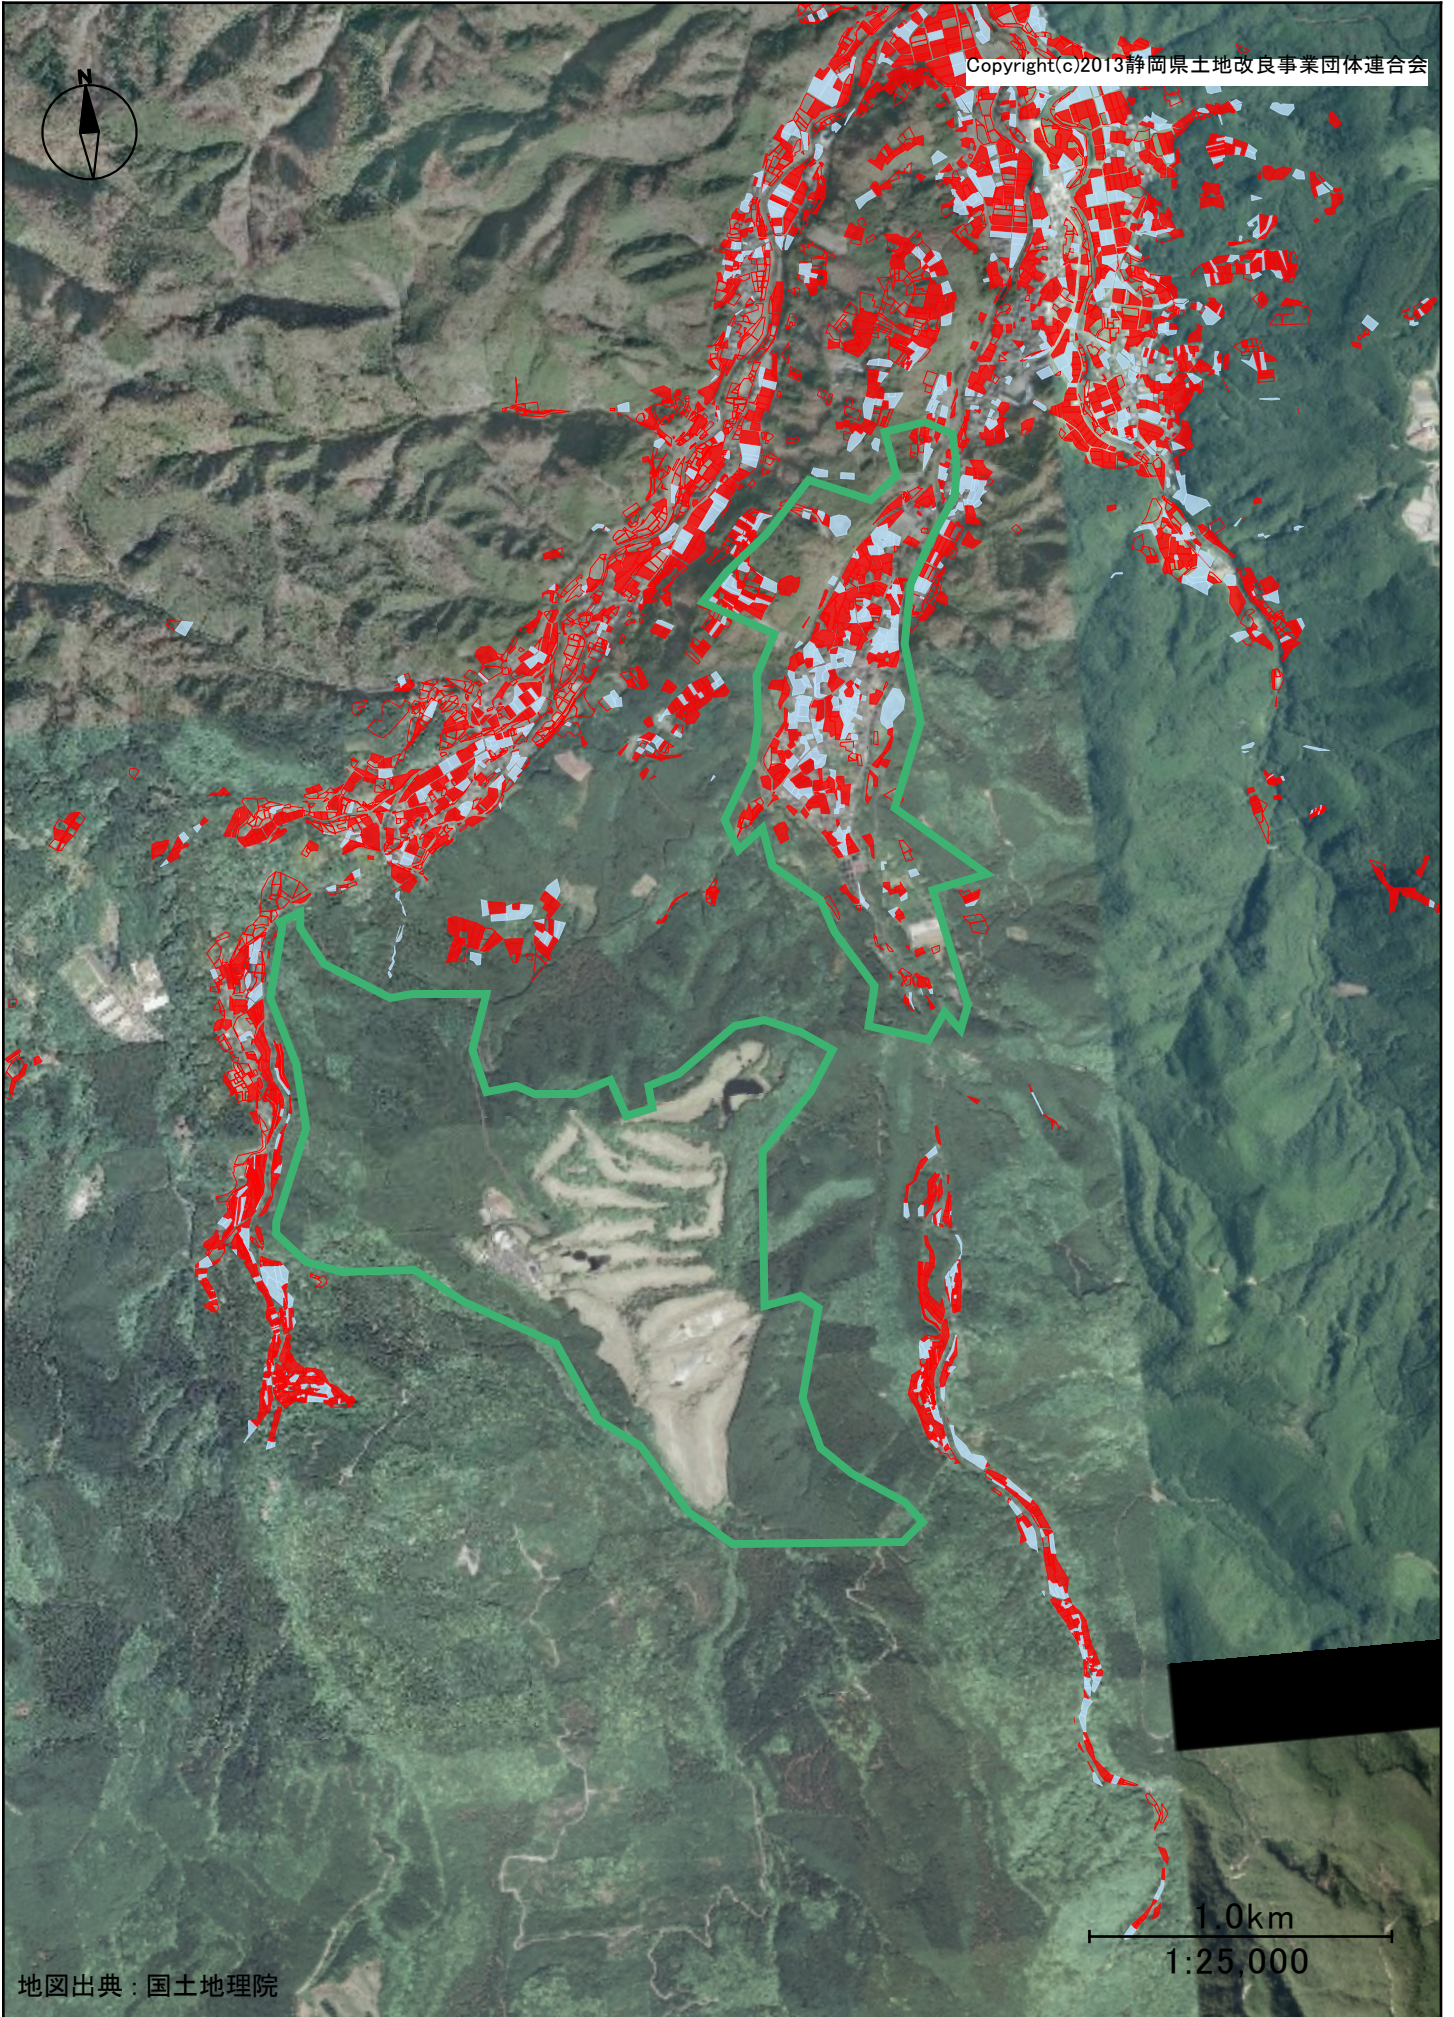

Copyright(c)2013静岡県土地改良事業団体連合会

地図出典：国土地理院

1.0km
1:25,000