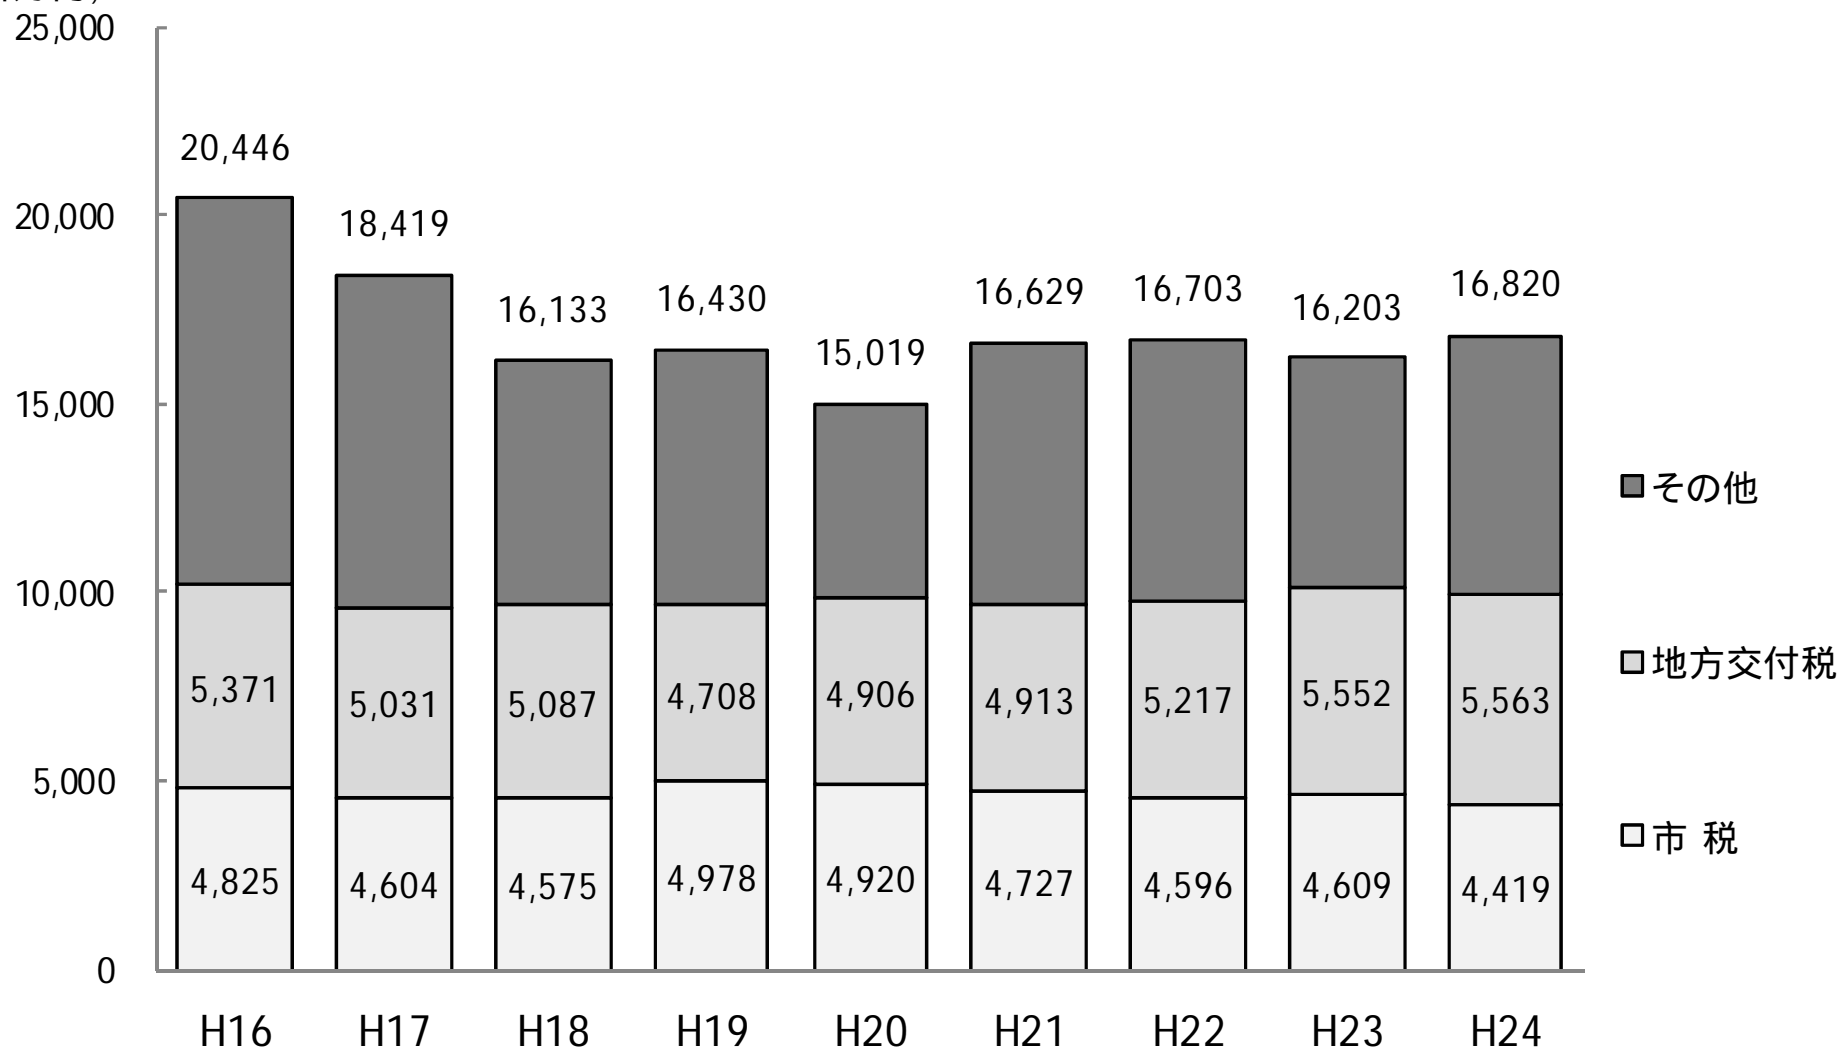

産業別就業人口と構成の推移

資料: 国勢調査

販売農家数（専兼業別）の推移

観光交流客数の推移

市民所得の推移

歳入決算額の推移

(百万円)

市税（平成24年度）の内訳

歳入の見込み

(百万円)

歳出の見込み

(百万円)

歳出と歳入の見通し[イメージ]

(億円) 200

* 財政調整基金の繰入を行わなかった場合