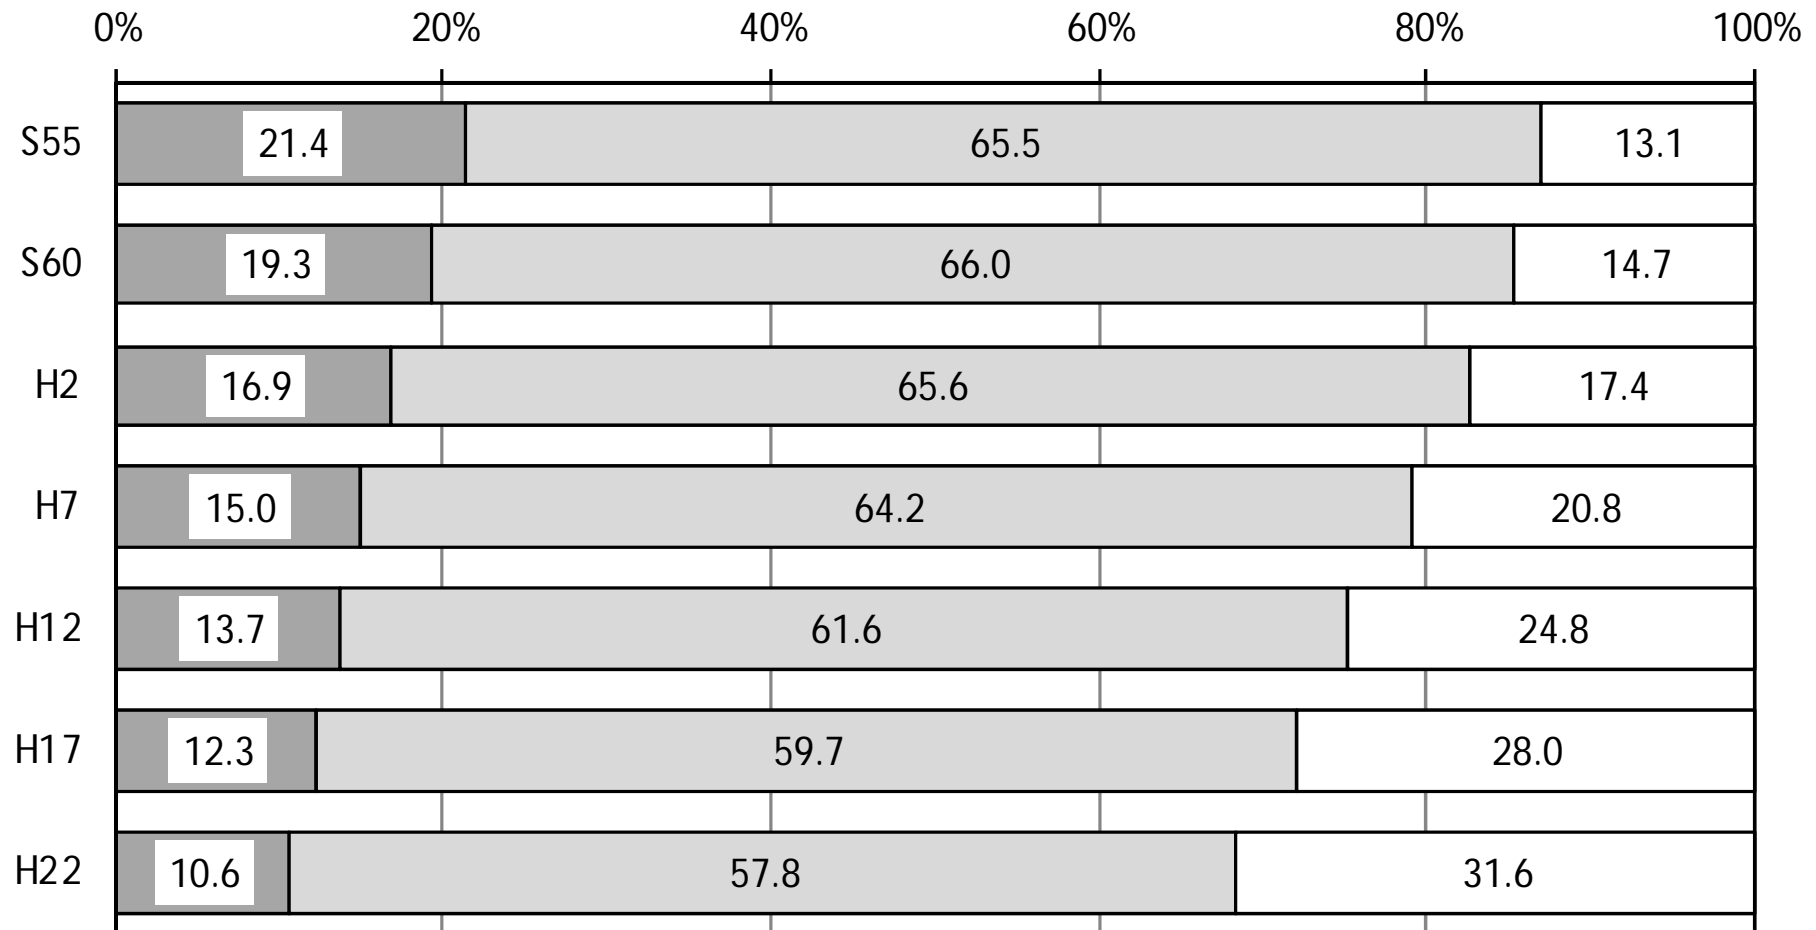

伊豆市の目指す姿

静岡産業大学 総合研究所所長 大坪 檀

2014. 6. 1

人口と世帯の推移

年齢階層別人口 構成割合の推移

年少人口
 生産年齢人口
 老年人口

資料：国勢調査

将来人口推計

産業別就業人口と構成の推移

資料: 国勢調査

販売農家数（専兼業別）の推移

観光交流客数の推移

市民所得の推移

歳入決算額の推移

(百万円)

市税（平成24年度）の内訳