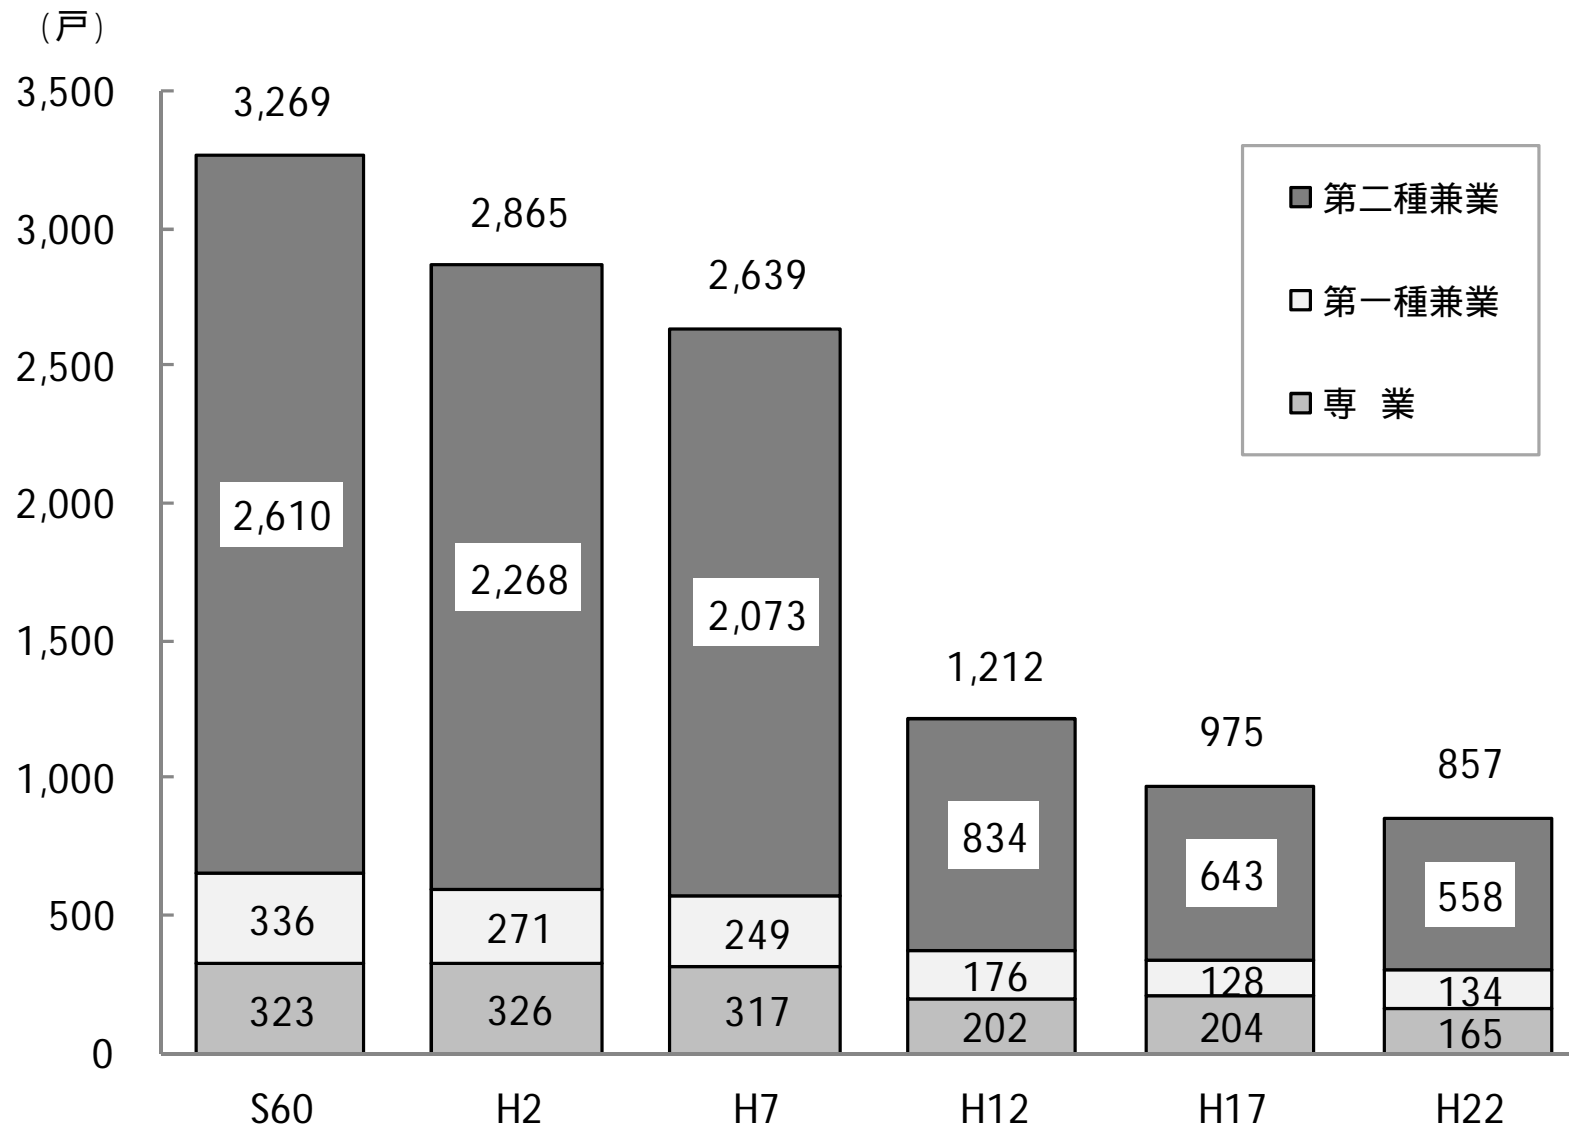

An aerial photograph of Mount Fuji, Japan's highest mountain, with its snow-capped peak visible in the distance. The foreground shows a vast landscape of rolling hills, a winding river, and a coastal town. The sky is clear and blue.

伊豆市の目指す姿

静岡産業大学 総合研究所所長 大坪 檀

2014. 6. 1

人口と世帯の推移

年齢階層別人口 構成割合の推移

年少人口
 生産年齢人口
 老年人口

資料：国勢調査

将来人口推計

産業別就業人口と構成の推移

資料: 国勢調査

販売農家数（専兼業別）の推移

観光交流客数の推移

市民所得の推移

歳入決算額の推移

(百万円)

市税（平成24年度）の内訳