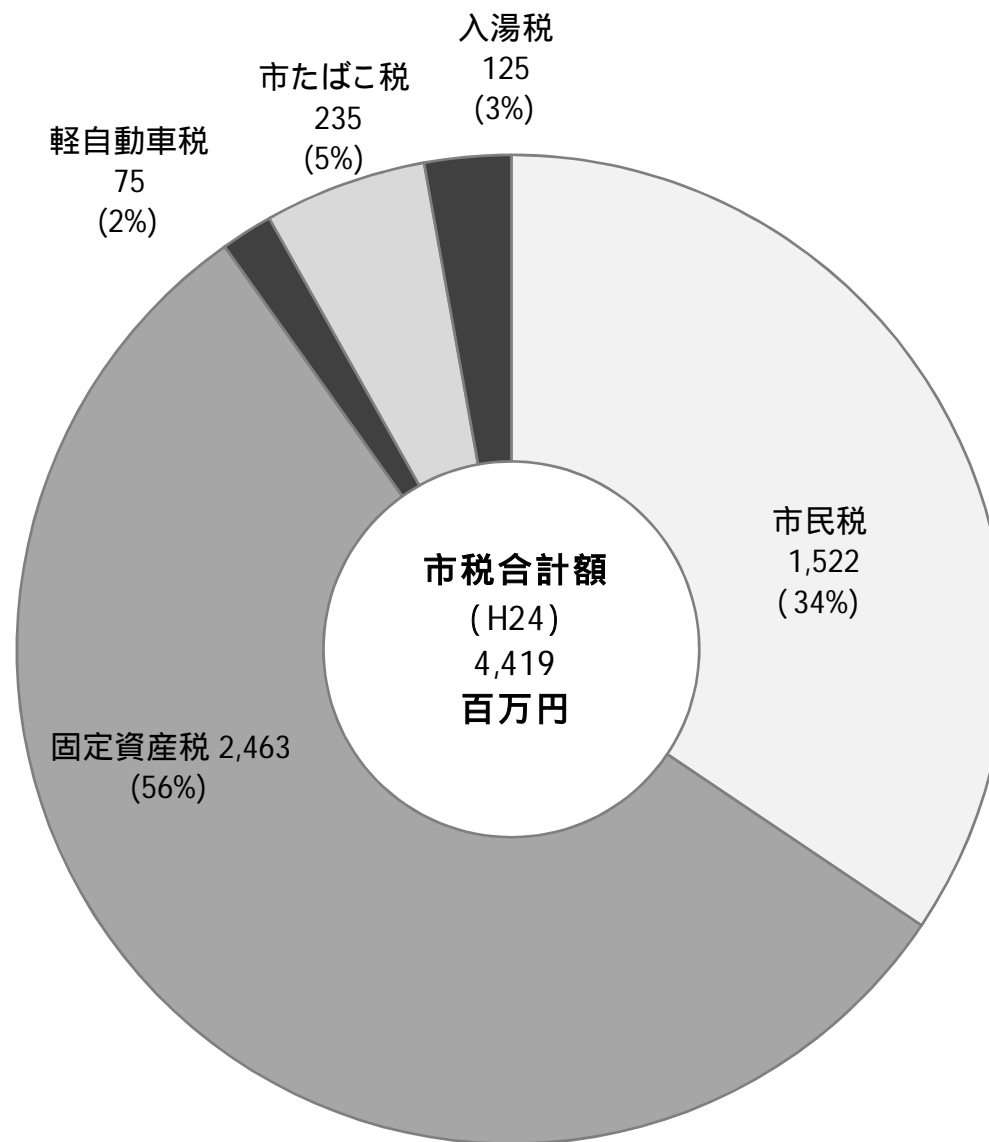

伊豆市の目指す姿

静岡産業大学 総合研究所所長 大坪 檀

2014. 6. 1

人口と世帯の推移

年齢階層別人口 構成割合の推移

年少人口
 生産年齢人口
 老年人口

資料：国勢調査

将来人口推計

産業別就業人口と構成の推移

資料: 国勢調査

販売農家数（専兼業別）の推移

観光交流客数の推移

市民所得の推移

歳入決算額の推移

(百万円)

市税（平成24年度）の内訳

歳入の見込み

(百万円)

歳出の見込み

(百万円)

歳出と歳入の見通し[イメージ]

(億円) 200

* 財政調整基金の繰入を行わなかった場合