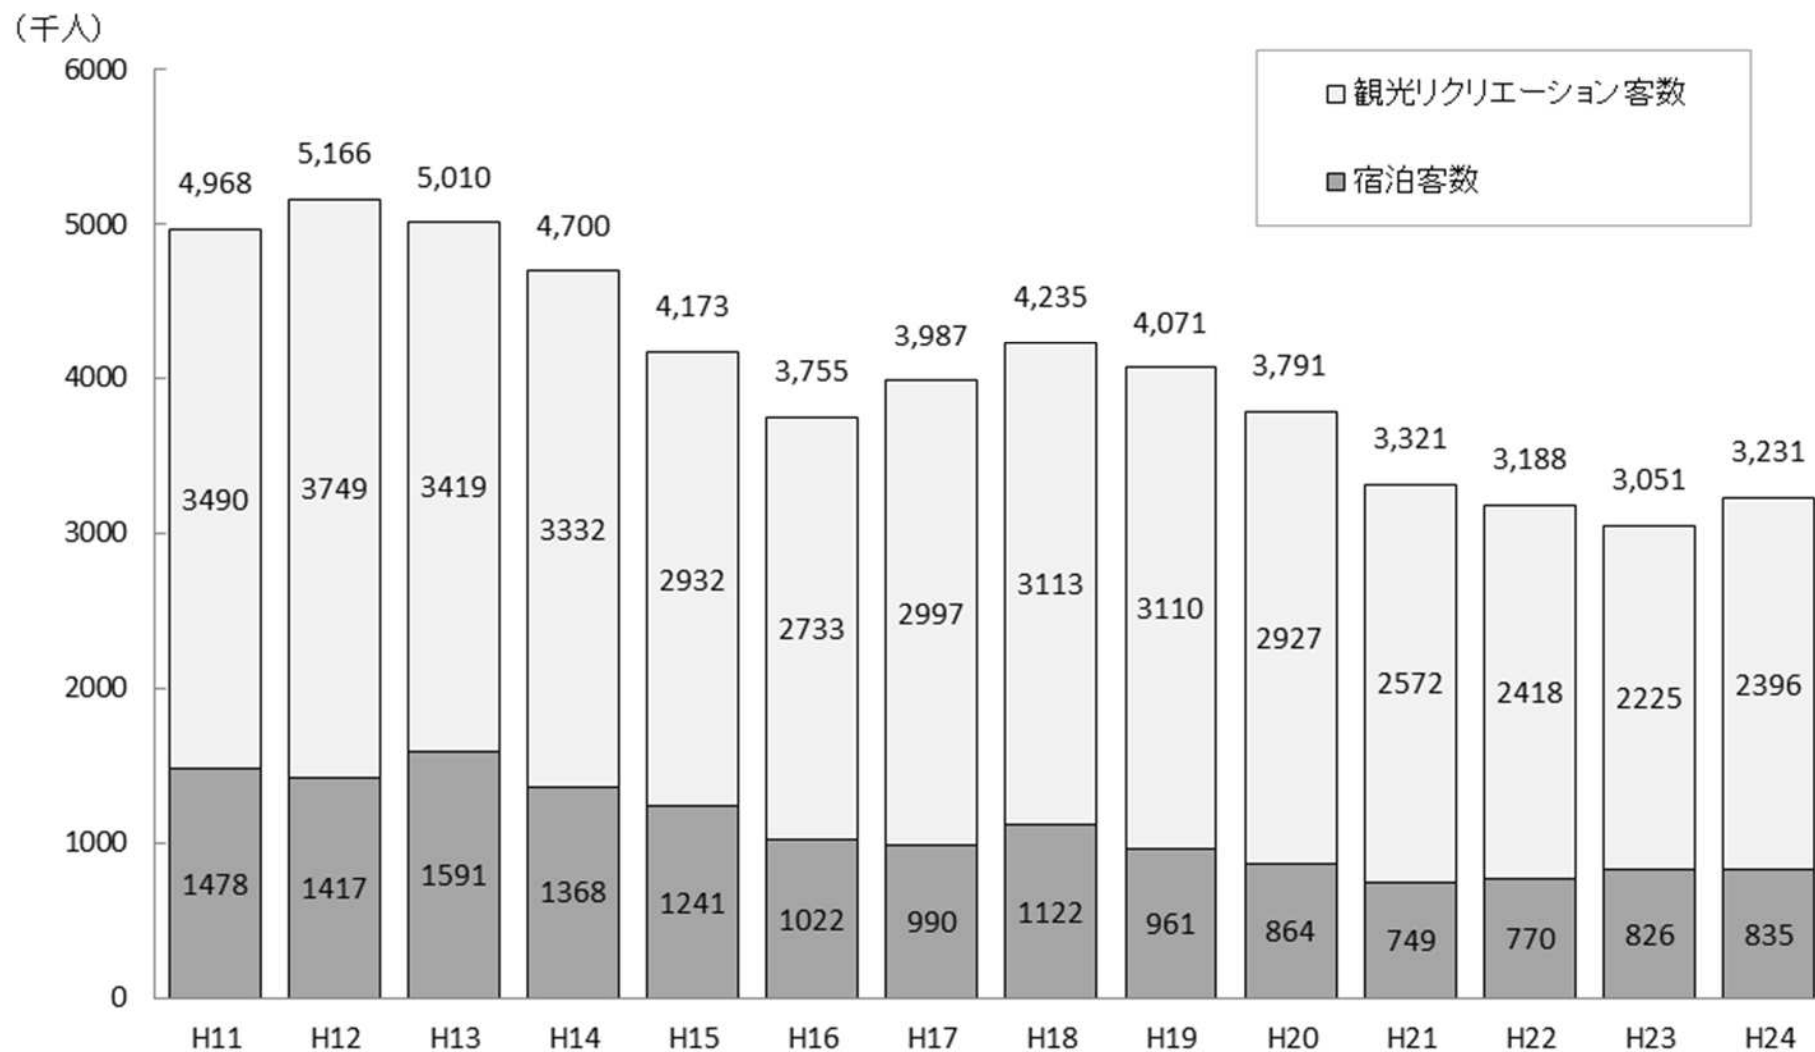

産業別就業人口と構成の推移

資料: 国勢調査

販売農家数（専兼業別）の推移

観光交流客数の推移

市民所得の推移

歳入決算額の推移

(百万円)

市税（平成24年度）の内訳

歳入の見込み

(百万円)

歳出の見込み

(百万円)

歳出と歳入の見通し[イメージ]

(億円) 200

* 財政調整基金の繰入を行わなかった場合