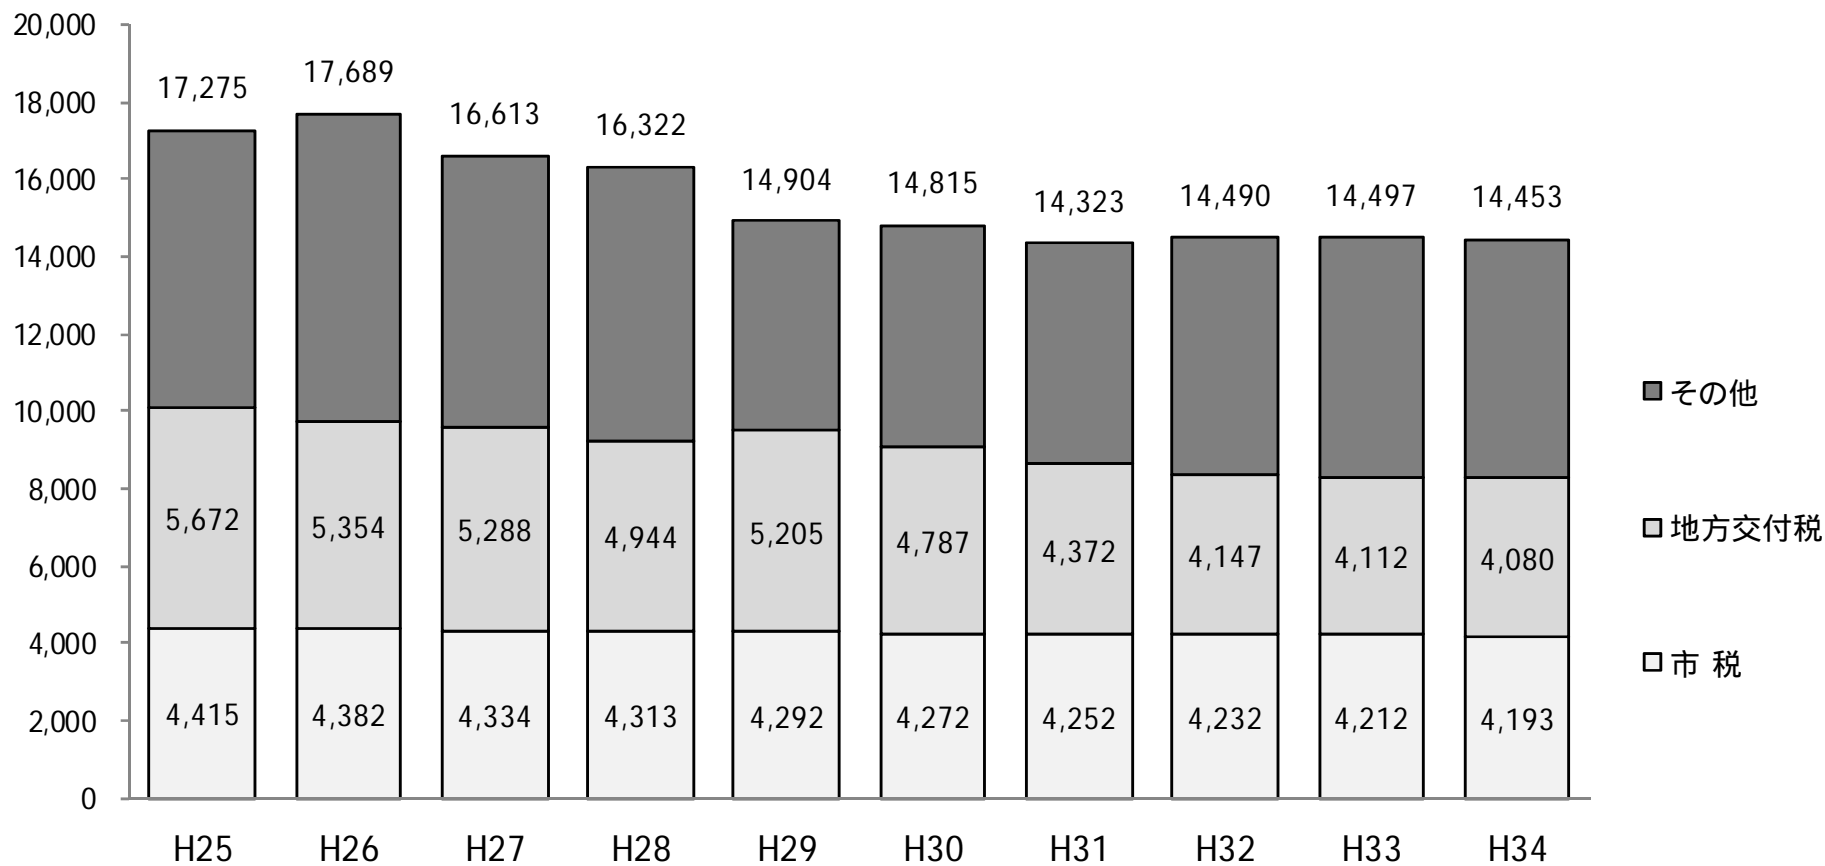

産業別就業人口と構成の推移

資料: 国勢調査

販売農家数（専兼業別）の推移

観光交流客数の推移

市民所得の推移

歳入決算額の推移

(百万円)

市税（平成24年度）の内訳

歳入の見込み

(百万円)

歳出の見込み

(百万円)

歳出と歳入の見通し[イメージ]

(億円) 200

* 財政調整基金の繰入を行わなかった場合