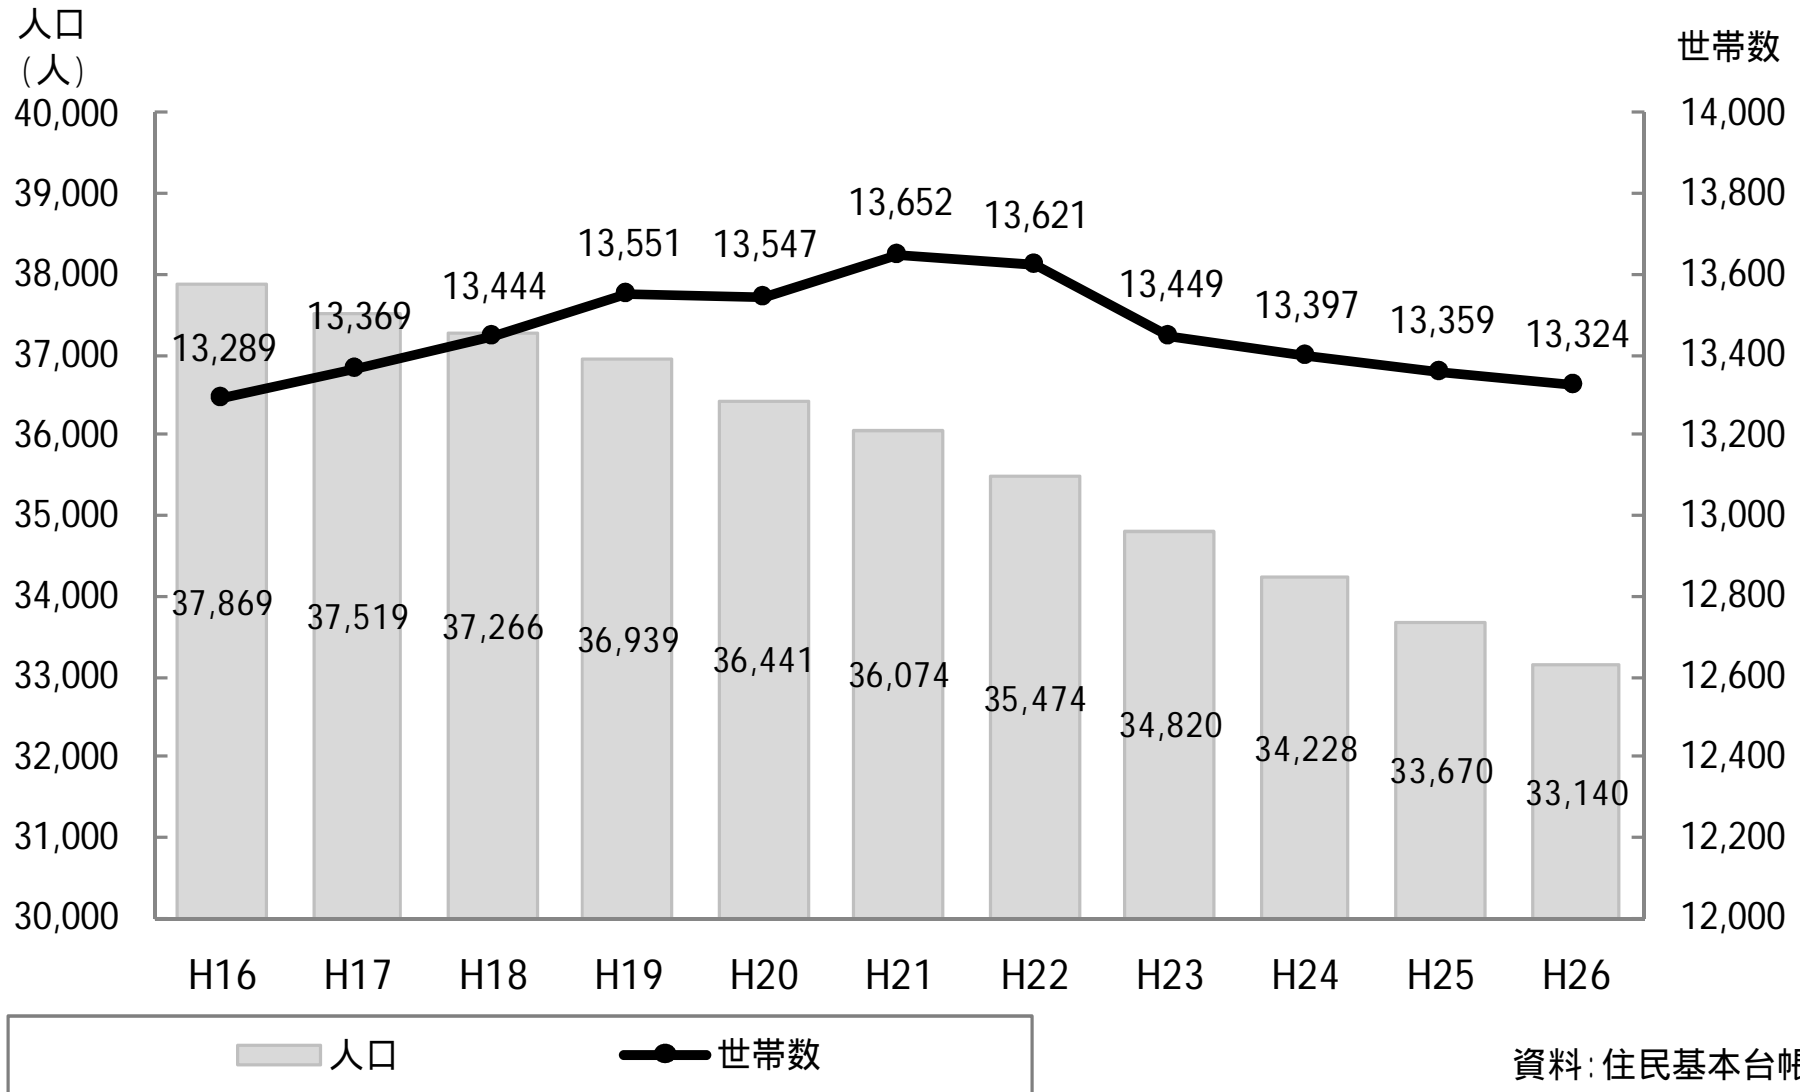

An aerial photograph of Mount Fuji, Japan's highest mountain, with its snow-capped peak visible in the distance. The foreground shows a vast landscape of rolling hills, a winding river, and a coastal town. The sky is clear and blue.

伊豆市の目指す姿

静岡産業大学 総合研究所所長 大坪 檀

2014. 6. 1

人口と世帯の推移

年齢階層別人口 構成割合の推移

年少人口
 生産年齢人口
 老年人口

資料：国勢調査

将来人口推計

産業別就業人口と構成の推移

資料: 国勢調査

販売農家数（専兼業別）の推移

観光交流客数の推移

市民所得の推移

歳入決算額の推移

(百万円)

市税（平成24年度）の内訳