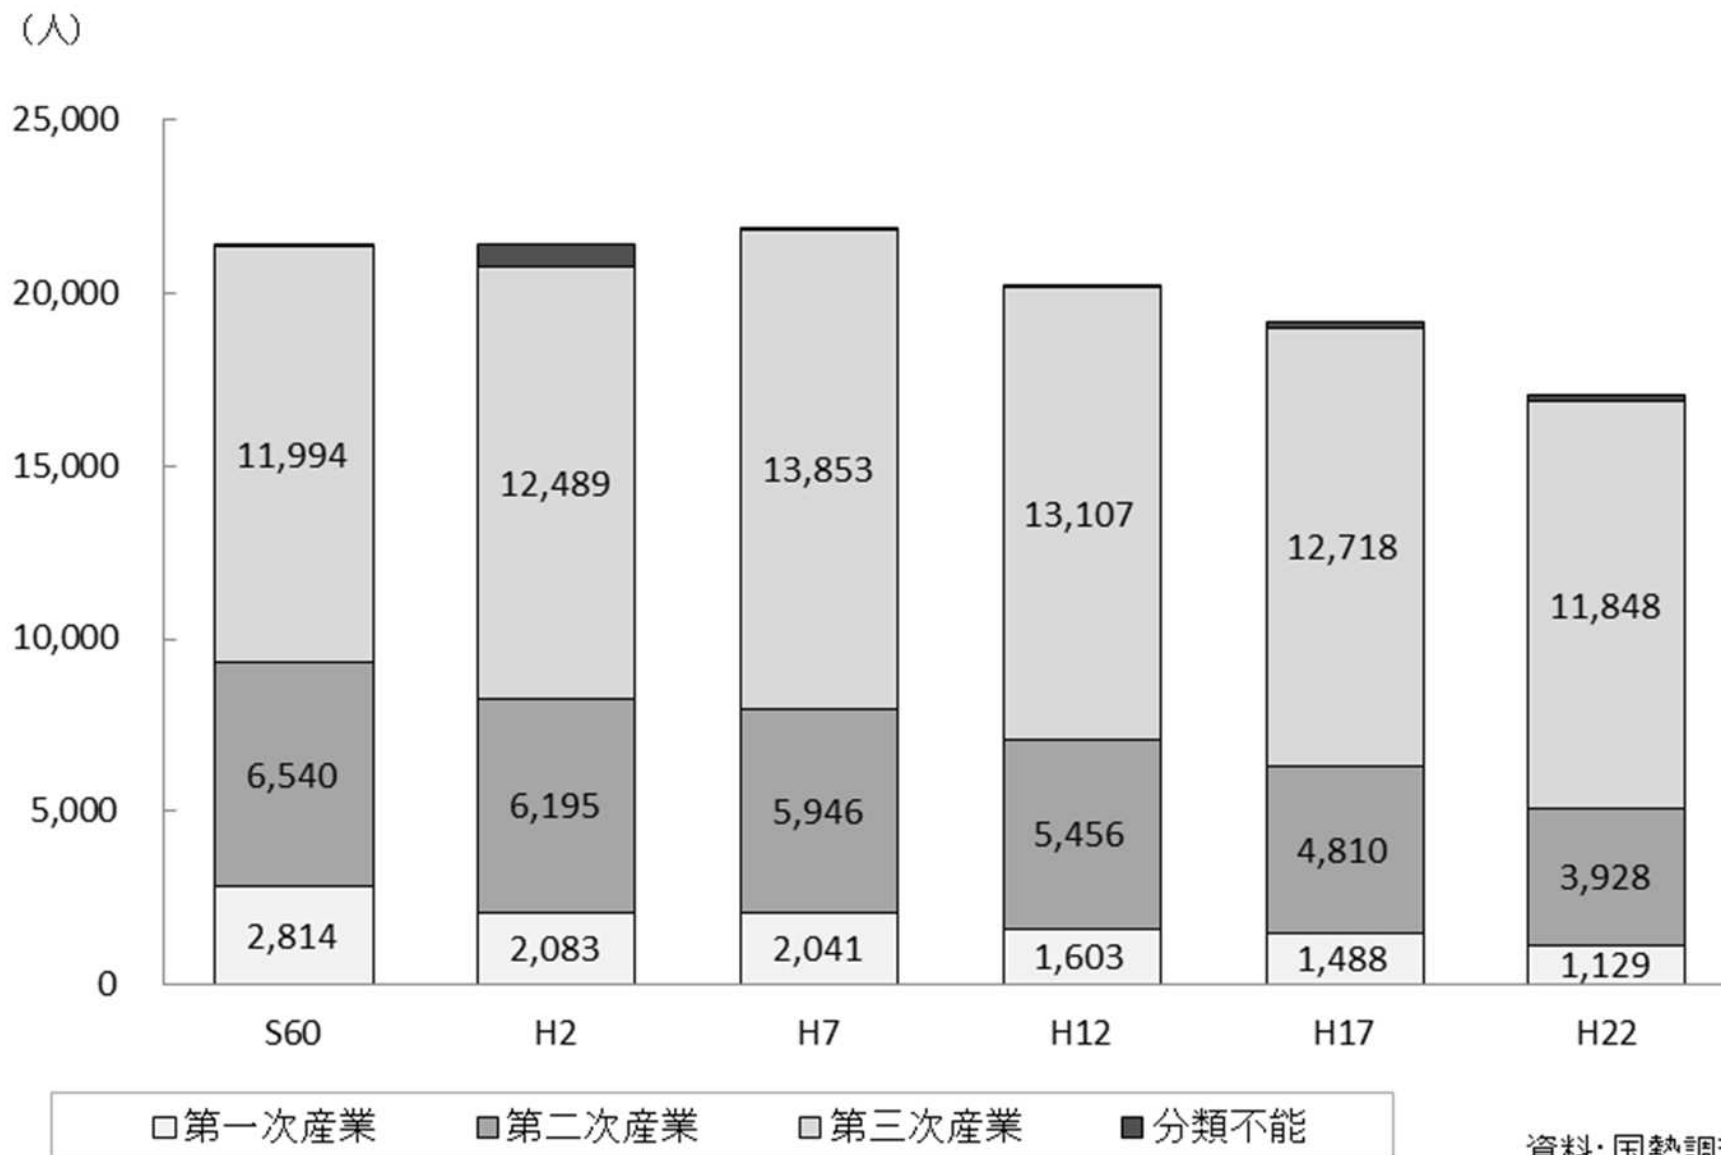

伊豆市の目指す姿

静岡産業大学 総合研究所所長 大坪 檀

2014. 6. 1

人口と世帯の推移

年齢階層別人口 構成割合の推移

年少人口
 生産年齢人口
 老年人口

資料：国勢調査

将来人口推計

産業別就業人口と構成の推移

資料: 国勢調査

販売農家数（専兼業別）の推移

観光交流客数の推移

市民所得の推移

歳入決算額の推移

(百万円)

市税（平成24年度）の内訳