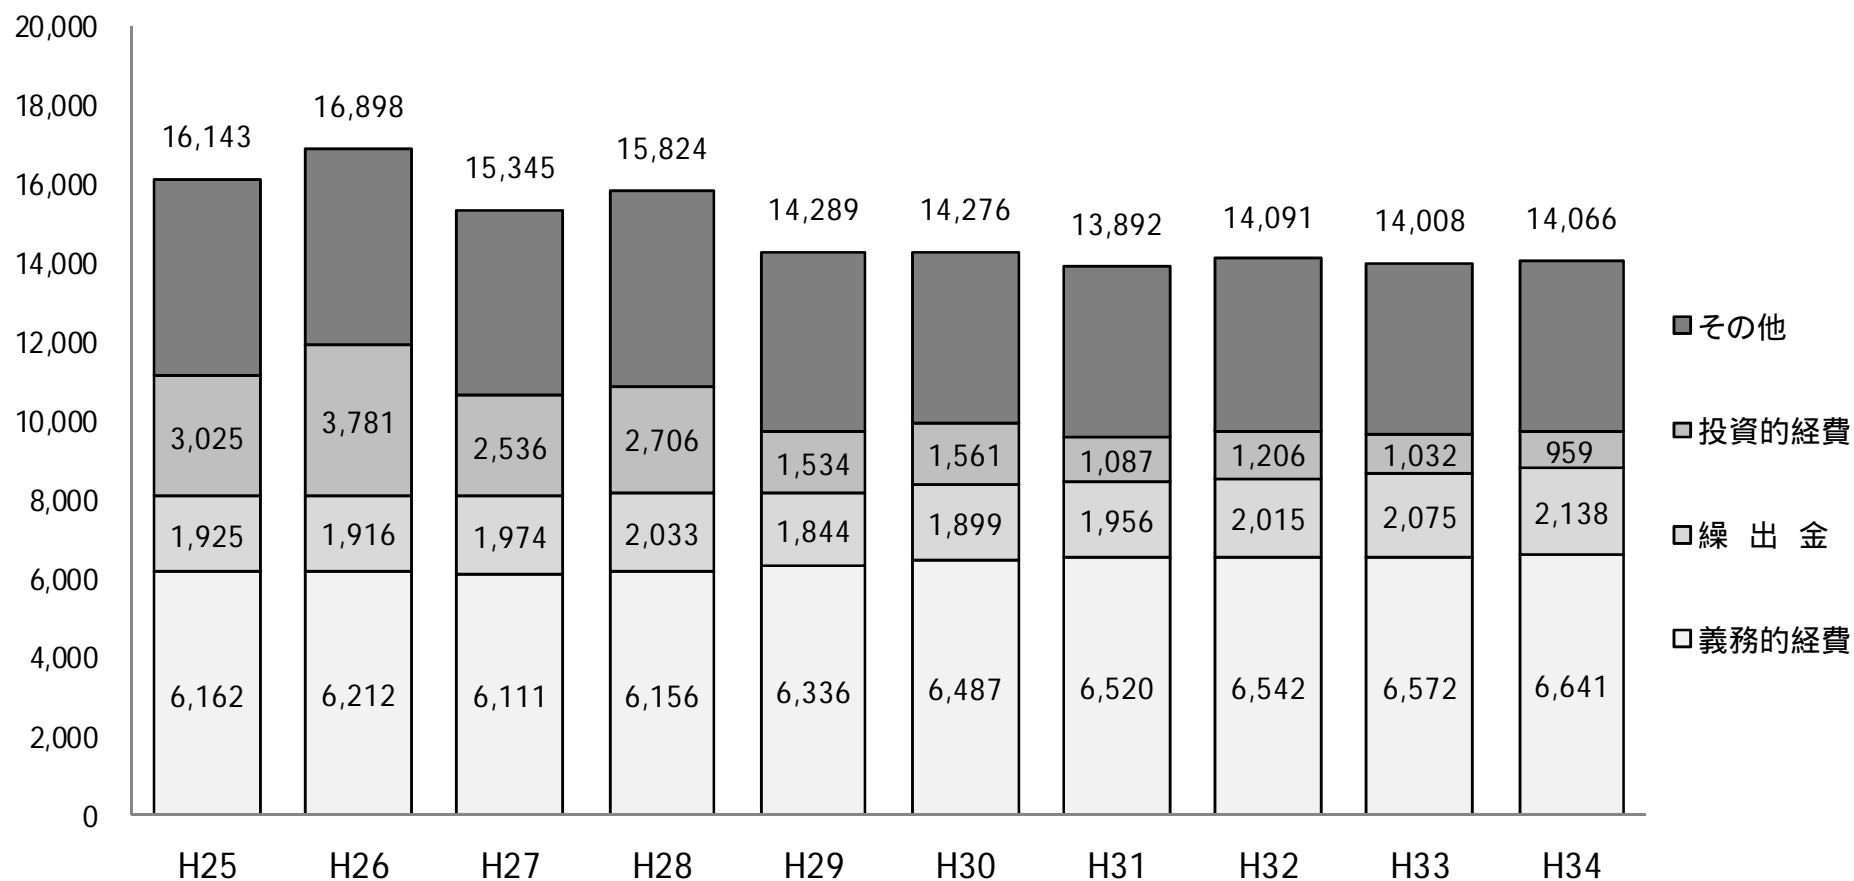

歳入の見込み

(百万円)

歳出の見込み

(百万円)

歳出と歳入の見通し[イメージ]

(億円) 200

* 財政調整基金の繰入を行わなかった場合