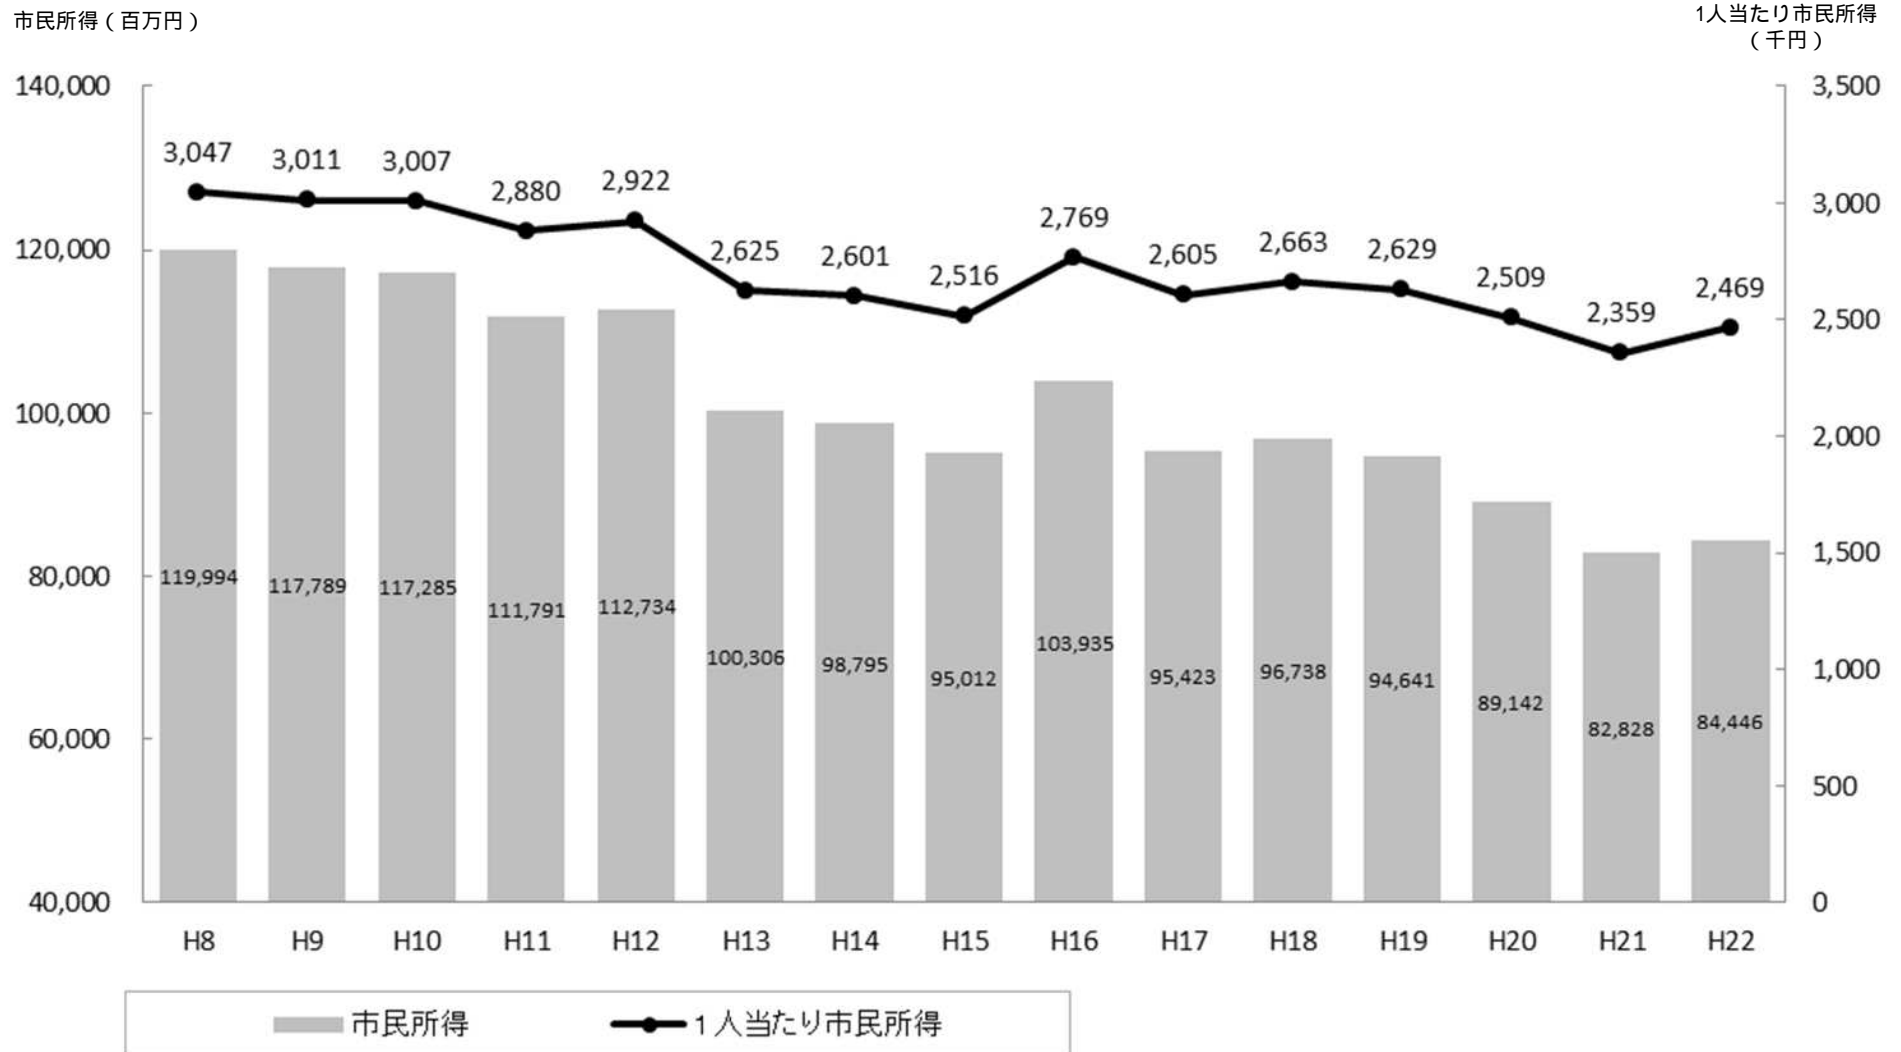

産業別就業人口と構成の推移

資料: 国勢調査

販売農家数（専兼業別）の推移

観光交流客数の推移

市民所得の推移

歳入決算額の推移

(百万円)

市税（平成24年度）の内訳

歳入の見込み

(百万円)

歳出の見込み

(百万円)

歳出と歳入の見通し[イメージ]

(億円) 200

* 財政調整基金の繰入を行わなかった場合