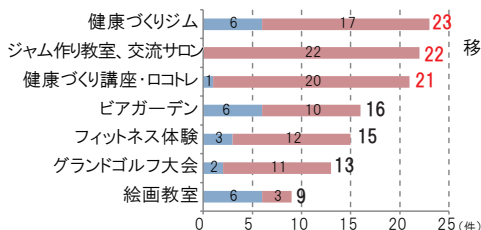

# ■ 今年度の旧土肥小学校校舎のお試し活用状況について

土肥・小土肥地域づくり協議会によるお試し活用の第1回が7/28(日)、第2回が9/15(日)に行われました。普通教室棟1階の教室、体育館、校庭を利用し、第1回には健康づくりジム・交流サロン・健康づくり講座・ロコトレが行われ、第2回にはこれらに加え絵画教室・フィットネス体験・地域交流ビアガーデンが行われました。1・2回目ともに、幅広い年代の地域の皆さまが参加されました。今後も地域づくり協議会によるお試し活用が予定されています。

地域内外の皆さまからも多数の利用がありました!

- よしもとばなな展  
(伊豆映画祭・8/1～8/31)
- 木工教室  
(地域内の木材業者・9/22)
- ボードゲーム大会  
(地域住民・9/16)
- オフィス利用  
(大学教授・10/7～10/11)
- ドラム練習  
(地域住民・常時利用)

第1回・2回と参加者アンケートを行った結果、「本日のお試し活用の内容で、また参加したいもの」については、健康づくりに関する内容が多く回答されました。また、「今後参加したいと思うプログラム」については、歌声喫茶・カラオケや移動販売、フリーマーケットに多くの回答があり、「健康づくりジムにどのくらいの頻度で通いたいのか」については、多数の方から週1回以上通いたいとの回答がありました。

※第2回アンケート結果のみ掲載

問1 本日のお試し活用の内容で、また参加したいもの (N=119 複数回答)

問2 今後参加したいと思うプログラム (N=76 複数回答)

問3 健康づくりジムにどのくらいの頻度で通いたいのか (N=39 単一回答)