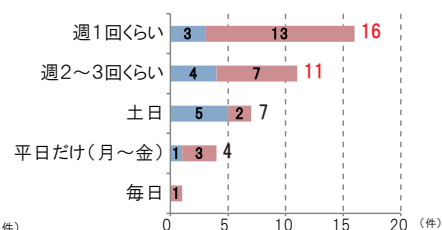

※第2回アンケート結果のみ掲載

問1 本日のお試し活用の内容で、また参加したいもの (N=119 複数回答)

問2 今後参加したいと思うプログラム (N=76 複数回答)

問3 健康づくりジムにどのくらいの頻度で通いたいのか (N=39 単一回答)

## ■ 今後のお試し活用の予定

実施月	主なお試し活用の予定	検討協議会の予定
11	<ul style="list-style-type: none"> <li>ふるさと祭り</li> <li>親子向け防災講座</li> <li>初歩のキャンプ講座</li> <li>ヒルクライム BBQ ライド</li> </ul>	11/3(日) 開催!
12	<ul style="list-style-type: none"> <li>仮装大会</li> </ul>	12/21(土) 開催!
1	地域内外の皆さまによる 楽しいイベントが企画されています!	第3回 ・今後の地域利用について ・事業者との連携に向けて
2		
3		