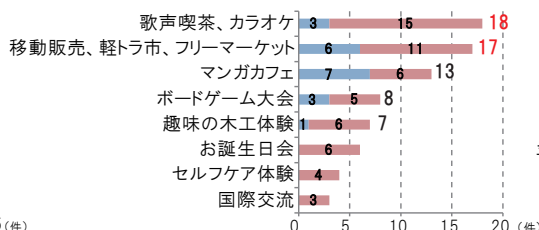

地域内外の皆さまからも多数の利用がありました!

- よしもとばなな展  
(伊豆映画祭・8/1～8/31)
- 木工教室  
(地域内の木材業者・9/22)
- ボードゲーム大会  
(地域住民・9/16)
- オフィス利用  
(大学教授・10/7～10/11)
- ドラム練習  
(地域住民・常時利用)

第1回・2回と参加者アンケートを行った結果、「本日のお試し活用の内容で、また参加したいもの」については、健康づくりに関する内容が多く回答されました。また、「今後参加したいと思うプログラム」については、歌声喫茶・カラオケや移動販売、フリーマーケットに多くの回答があり、「健康づくりジムにどのくらいの頻度で通いたいのか」については、多数の方から週1回以上通いたいとの回答がありました。

※第2回アンケート結果のみ掲載

問1 本日のお試し活用の内容で、また参加したいもの (N=119 複数回答)

問2 今後参加したいと思うプログラム (N=76 複数回答)

問3 健康づくりジムにどのくらいの頻度で通いたいのか (N=39 単一回答)