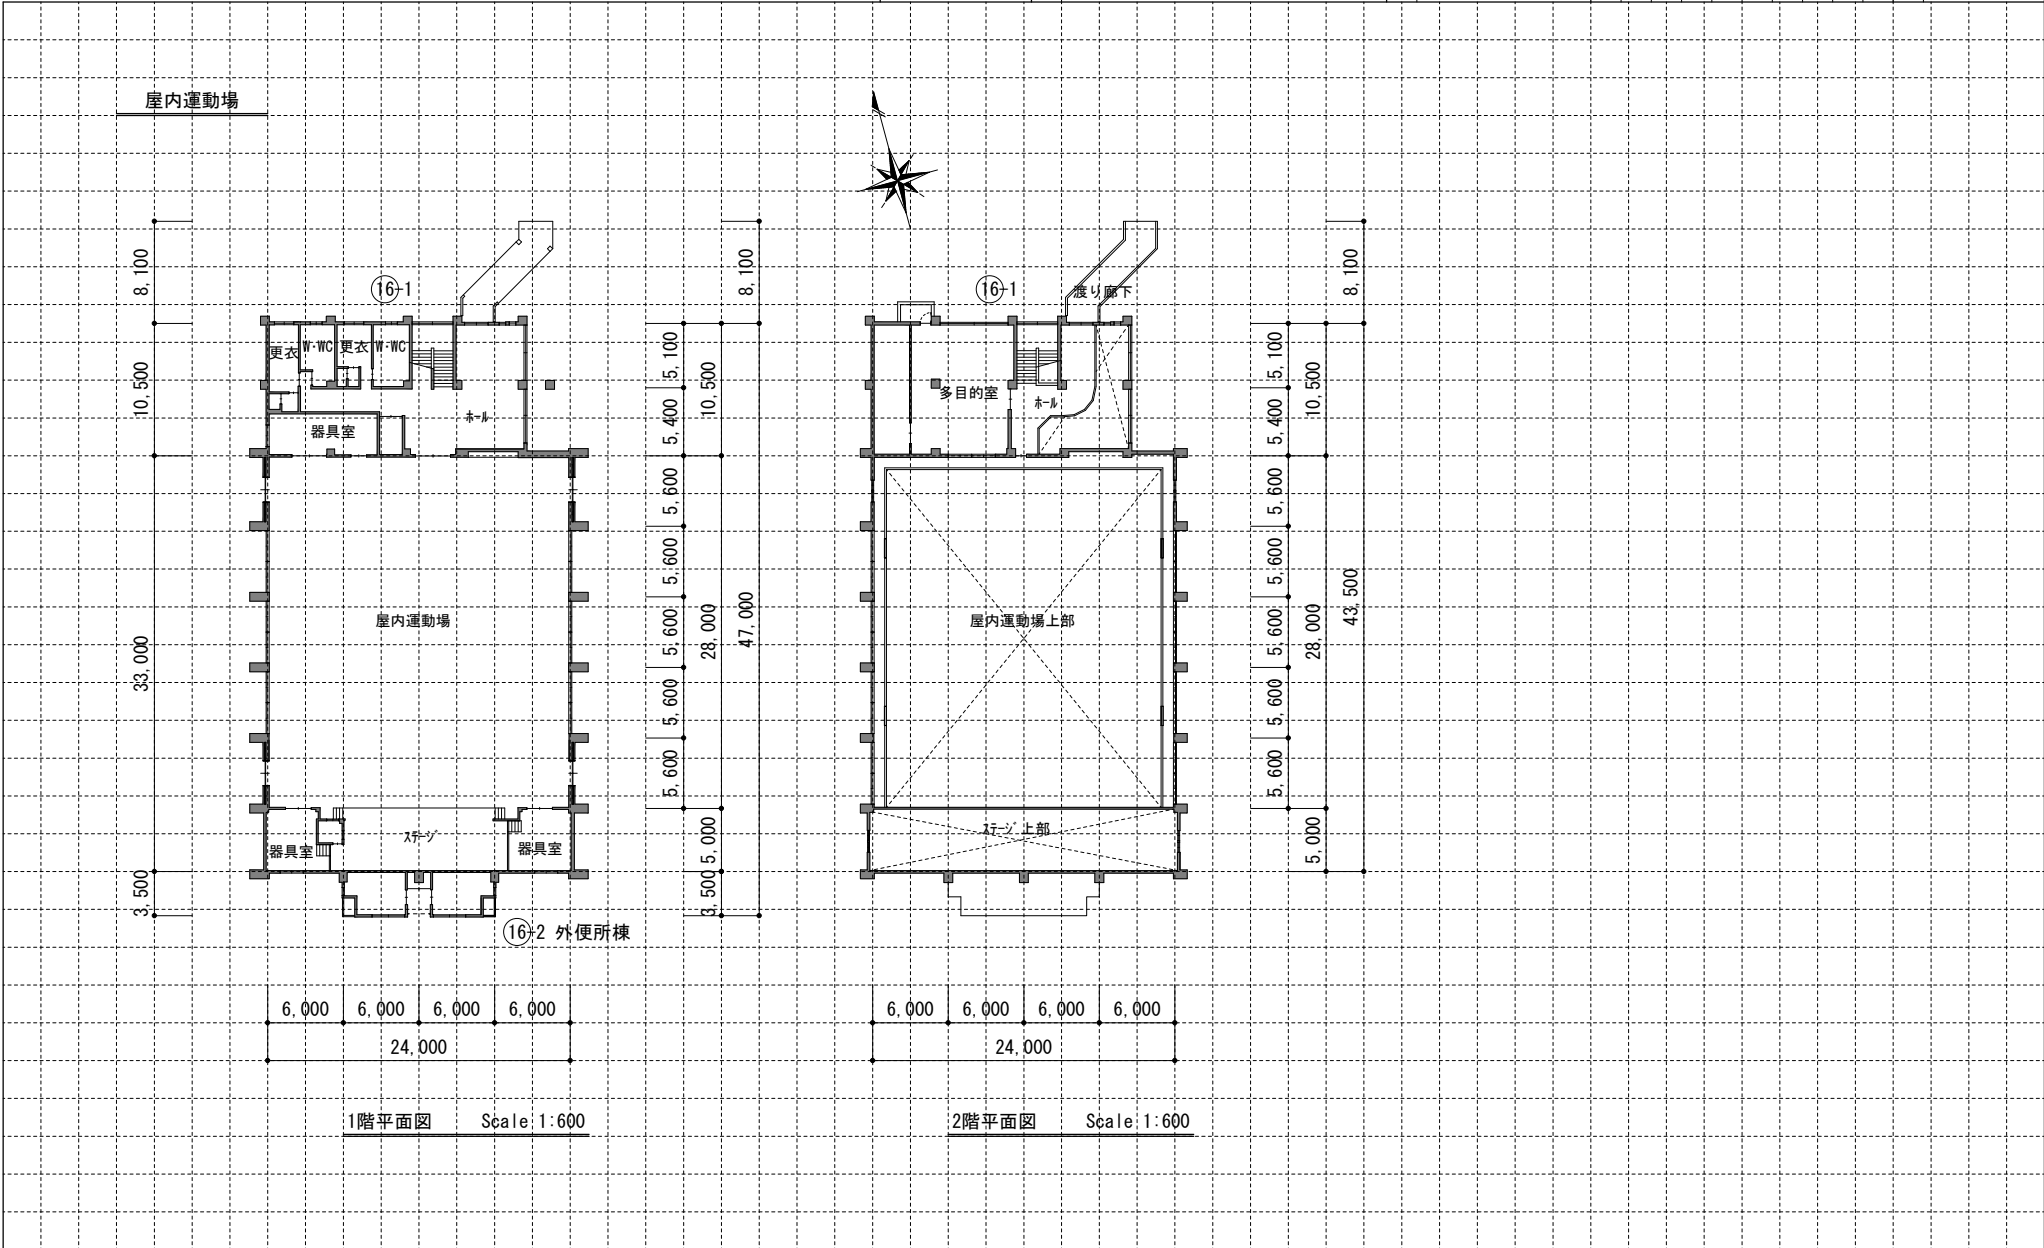

③ 放課後児童クラブ棟 Scale 1:200

④ 倉庫棟 Scale 1:200

⑪ ボール専用付属室 Scale 1:200

⑧ 体育器具庫棟 Scale 1:200