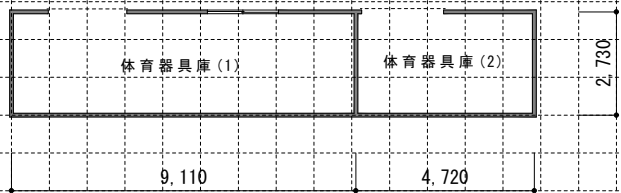

③ 放課後児童クラブ棟 Scale 1:200

④ 倉庫棟 Scale 1:200

⑪ ボール専用付属室 Scale 1:200

⑧ 体育器具庫棟 Scale 1:200