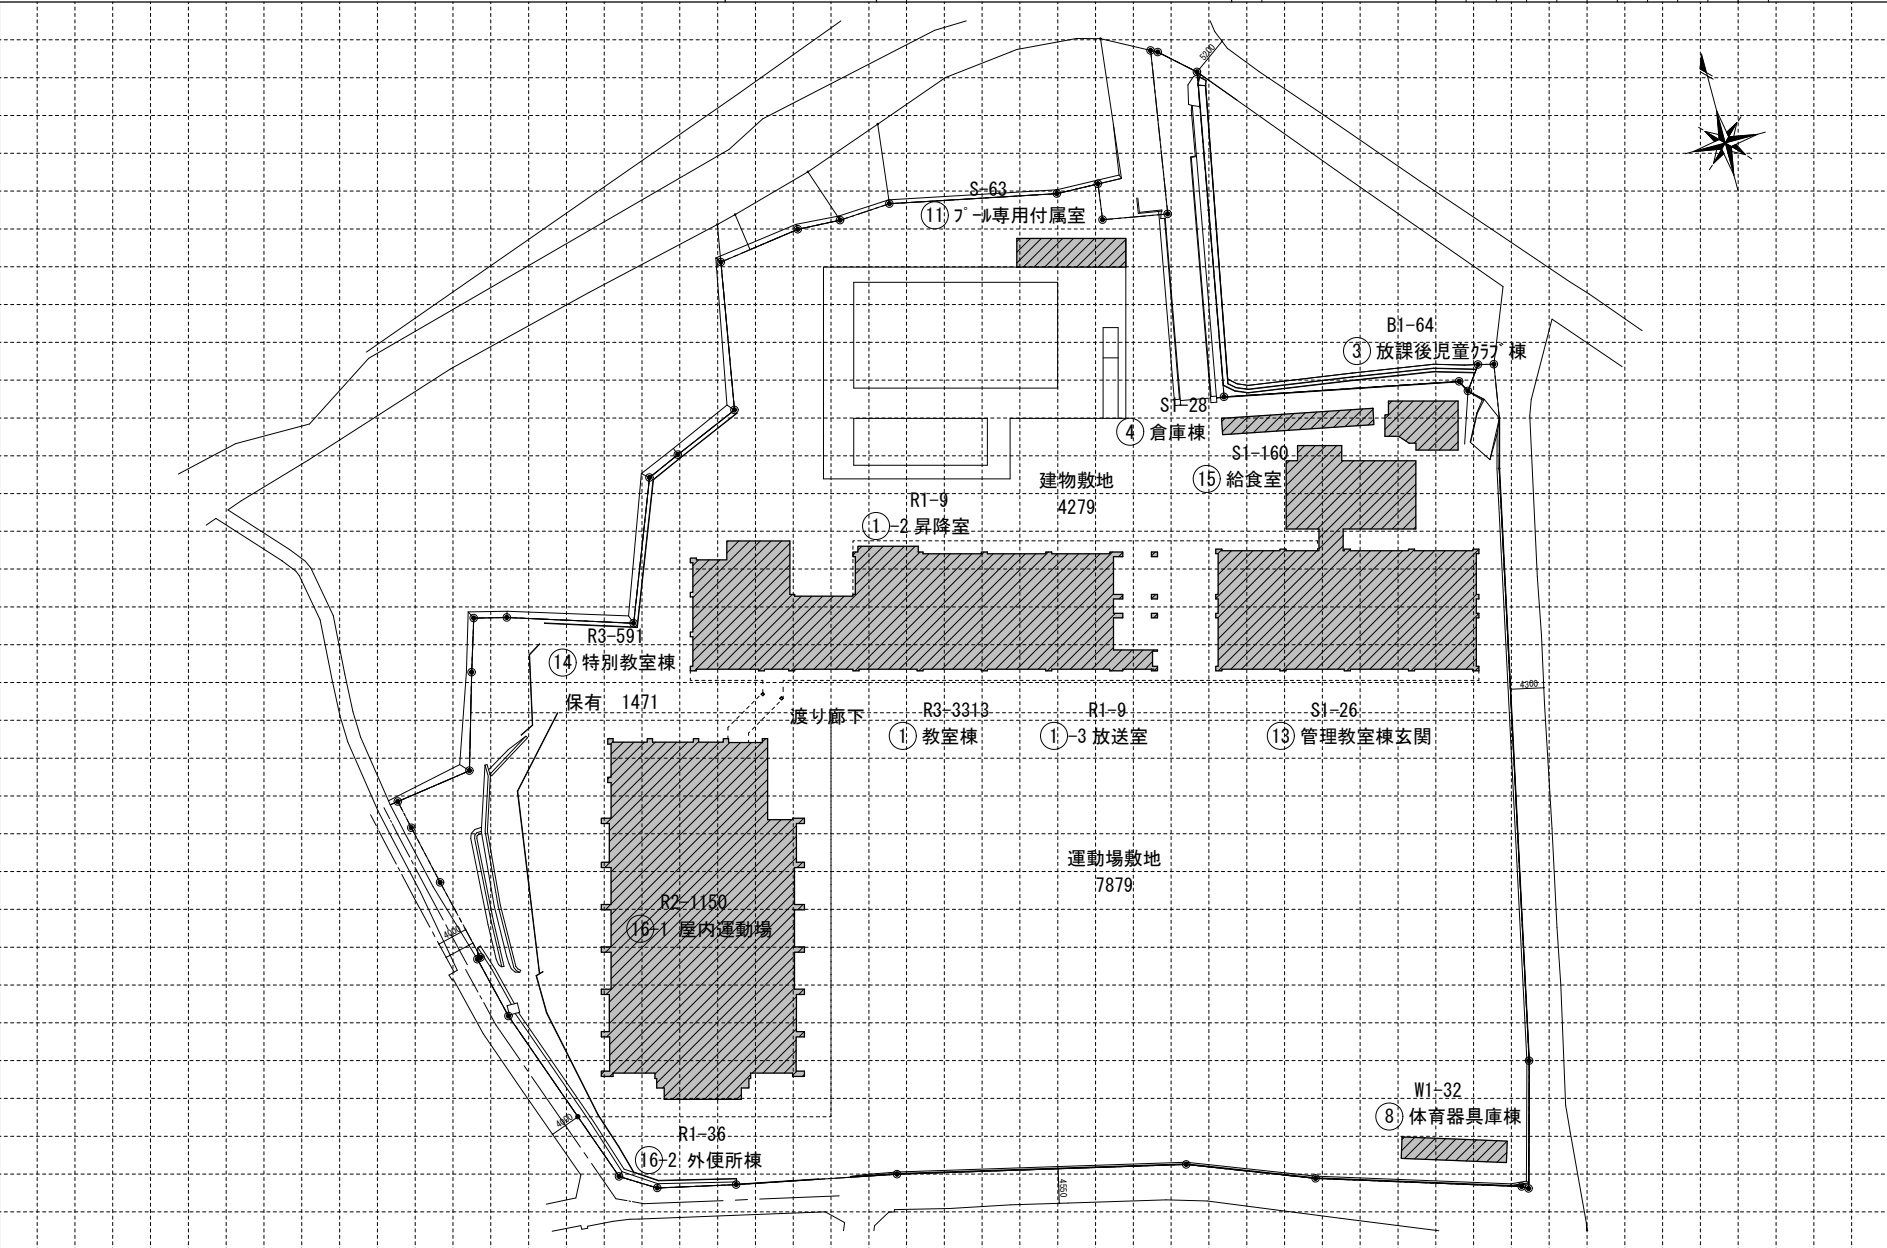

- 凡例
- 建物
- 未 未取壊し建物
 - 危 危険建物
 - 借 借用建物
 - 一時 一時使用建物
 - 屋外 屋外教育環境整備事業によるもの
- 建物以外の工作物
- 自 自転車置場
 - 倉 倉庫
 - 温 温室
 - 撲 相撲場
 - 門 正門・通用門
 - 鳥 小鳥小屋
 - 受 受水槽
 - 焼 焼却炉上屋
 - ボ ボンプ・ブロー・LPG室
 - 吹 吹き抜けの渡廊下・吹き抜け

③ 放課後児童クラブ棟 Scale 1:200

④ 倉庫棟 Scale 1:200

⑪ ボール専用付属室 Scale 1:200

⑧ 体育器具庫棟 Scale 1:200